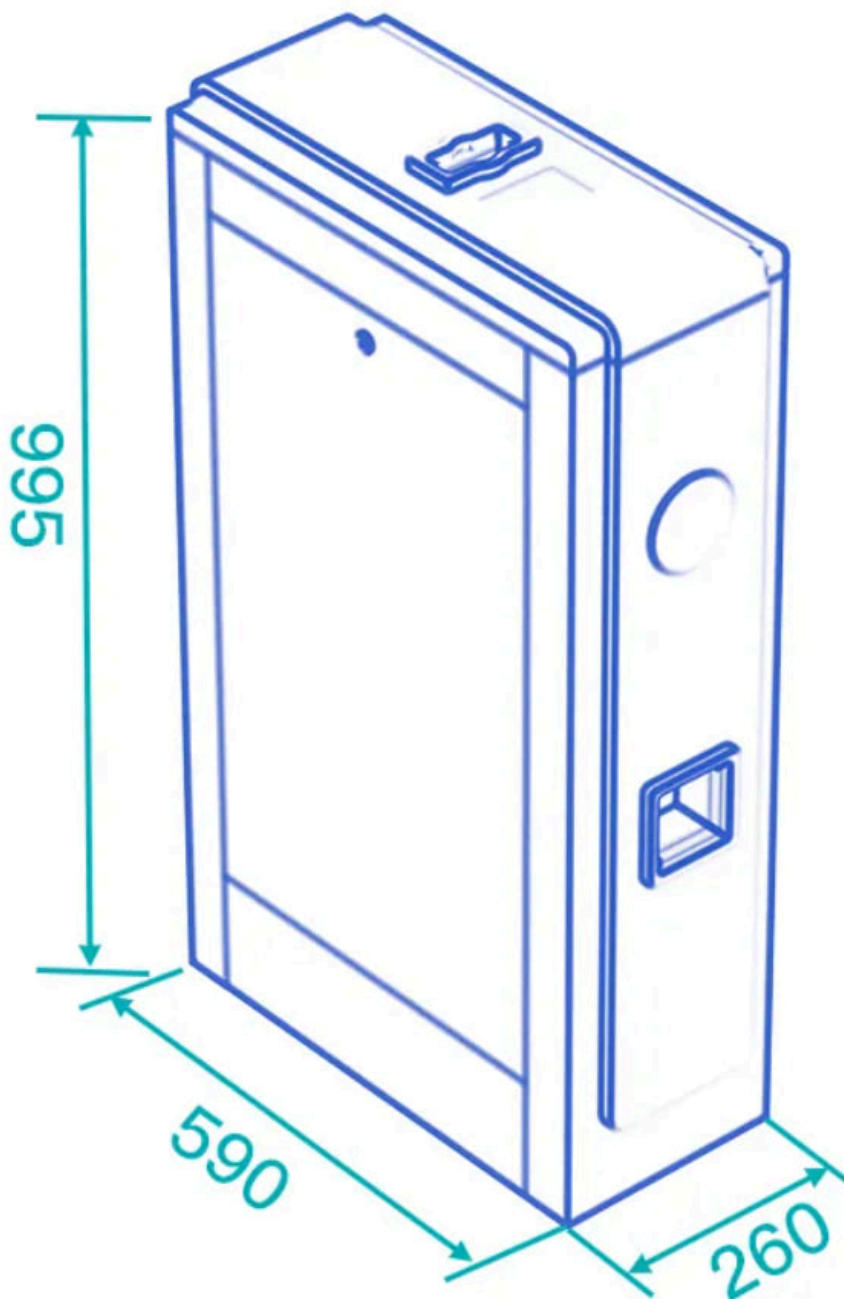

Браслетоприемник

В ПО Лайм реализована интеграция с браслетоприемником **DSSP 6001E**.

Браслетоприемник DSSP6001E — это оборудование для контроля доступа, позволяющая изымать браслеты. Например, при установке на выходе, если долгов нет - браслетоприемник забирает браслет и турникет проворачивается на выход, а если долг есть - браслет не принимается, турникет не открывается. Браслет при этом будет выпадать в окно выдачи.

Параметры продукта

Модель - №DSSP6001E

Бренд - «daosafe»

Материал каркаса - сталь, лак горячей сушки

Размеры - 590*260*995мм

Масса - 25 кг

Источник питания - AC220В/110В, 50/60Гц

Напряжение - 24 В