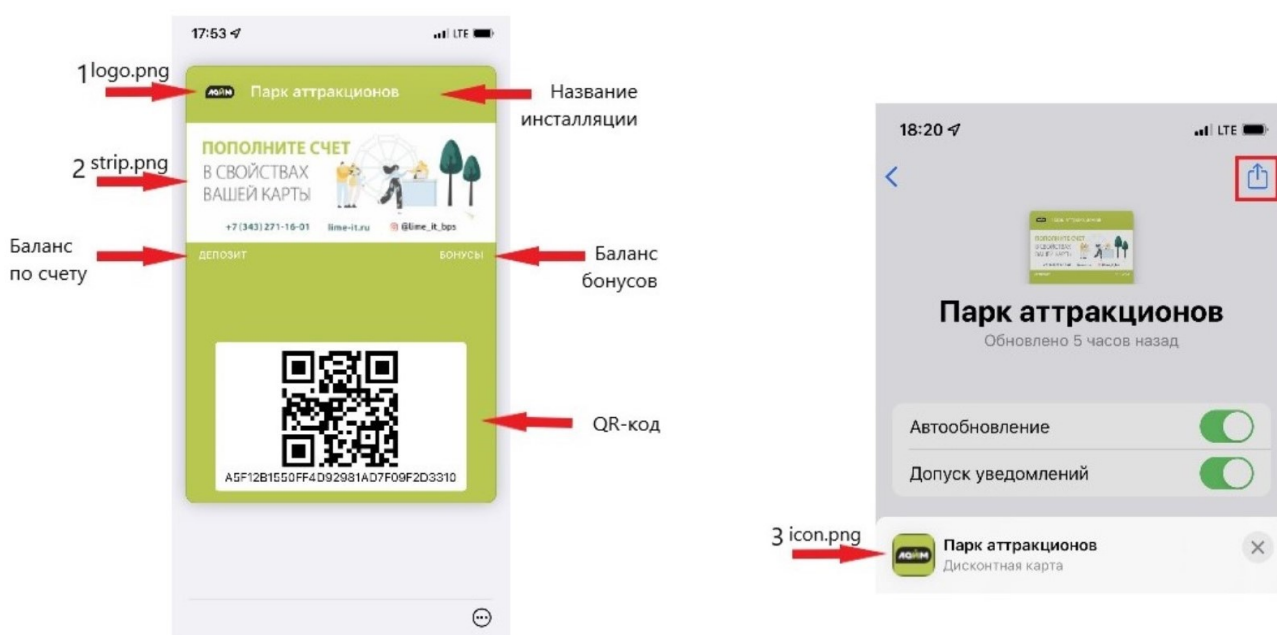

Интеграция с Google Pay и Apple Wallet

Требования к изображениям

Обязательно прочитайте документации от [Google](#) и [Apple](#) перед подготовкой изображений!

Google Pay

Документация от Google [здесь](#).

Для формирования карты клиента для Google Pay необходимо подготовить следующие изображения:

- Логотип: минимум 660 x 660 пикселей, соотношение сторон 1:1, PNG.
- Главное изображение (heroImage), рекомендовано 1032 x 336 пикселей, соотношение сторон 3:1, PNG
- Изображение с заданной шириной (mainImage) минимум 1860 пикселей в ширину, высота - пользовательская, соотношение сторон - пользовательское (не рекомендуется использовать «квадратные» изображение), PNG

Apple Wallet

Документация от Apple доступна [здесь](#), используется шаблон Store card:

Для формирования карты клиента для Apple Wallet необходимо подготовить следующие изображения:

1. Логотип (`logo.png`), отображается в левом верхнем углу виртуальной карты. Размер изображения: 160 x 50, 320 x 100, 480 x 150.
2. Задний фон (`strip.png`), используется как задний фон под основными полями. Размер изображения: 375 x 123, 750 x 246, 1125 x 369.
3. Иконка (`icon.png`), отображается при получении push-уведомления от Wallet на экране блокировки, а так же в качестве иконки в приложениях (допустим в почте как иконка для прикрепленного документа). Размер изображения: 29 x 29, 58 x 58, 87 x 87.