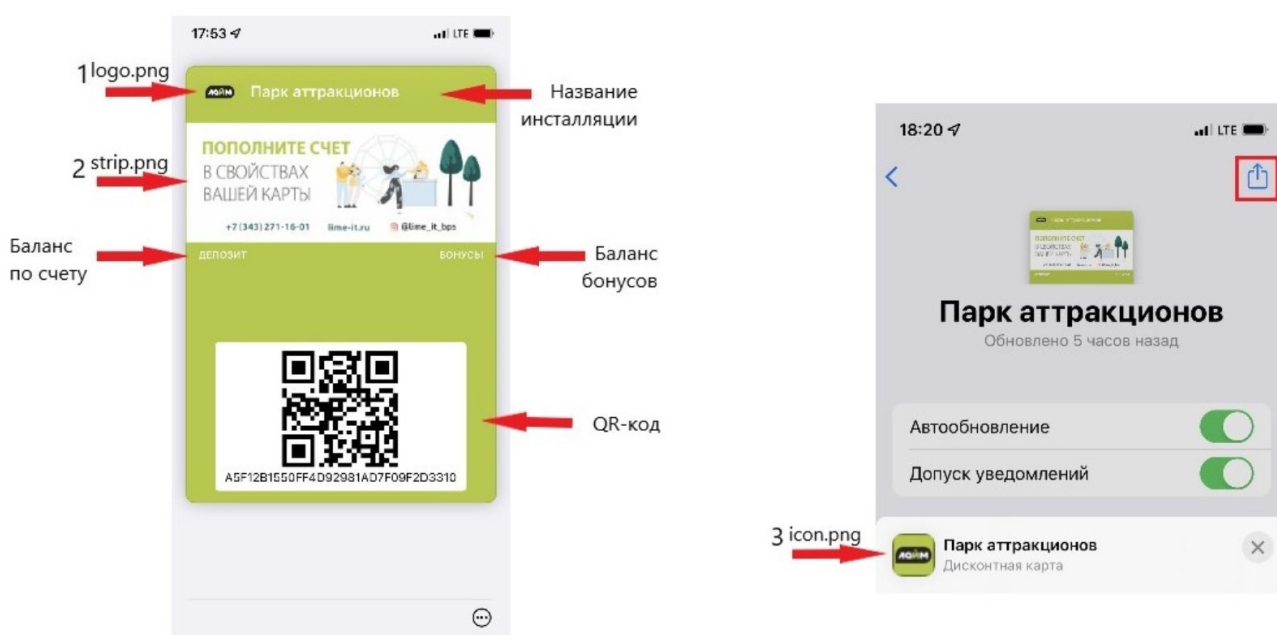

## Требования к изображениям

Обязательно прочитайте документации от [Google](#) и [Apple](#) перед подготовкой изображений!

## Google Pay

Документация от Google [здесь](#).

Для формирования карты клиента для Google Pay необходимо подготовить следующие изображения:

- Логотип: минимум 660 x 660 пикселей, соотношение сторон 1:1, PNG.
- Главное изображение (heroImage), рекомендовано 1032 x 336 пикселей, соотношение сторон 3:1, PNG
- Изображение с заданной шириной (mainImage) минимум 1860 пикселей в ширину, высота - пользовательская, соотношение сторон - пользовательское (не рекомендуется использовать «квадратные» изображение), PNG

## Apple Wallet

Документация от Apple доступна [здесь](#), используется шаблон Store card:

Для формирования карты клиента для Apple Wallet необходимо подготовить следующие изображения:

1. Логотип (`logo.png`), отображается в левом верхнем углу виртуальной карты. Размер изображения: 160 x 50, 320 x 100, 480 x 150.
2. Задний фон (`strip.png`), используется как задний фон под основными полями. Размер изображения: 375 x 123, 750 x 246, 1125 x 369.
3. Иконка (`icon.png`), отображается при получении push-уведомления от Wallet на экране блокировки, а так же в качестве иконки в приложениях (допустим в почте как иконка для прикрепленного документа). Размер изображения: 29 x 29, 58 x 58, 87 x 87.