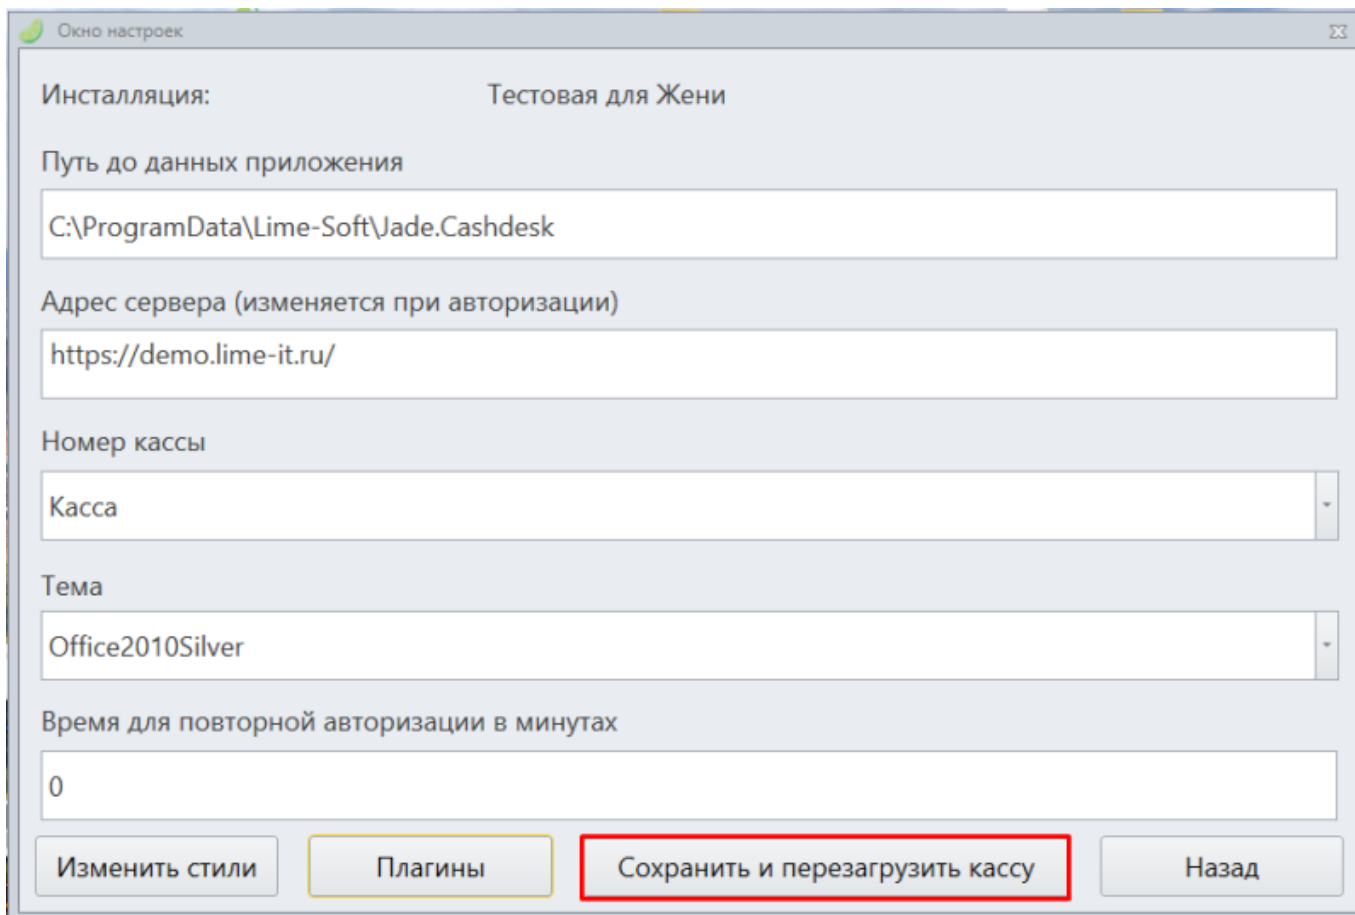

5. Далее нажать «Закреть», затем «Сохранить и перезагрузить кассу»