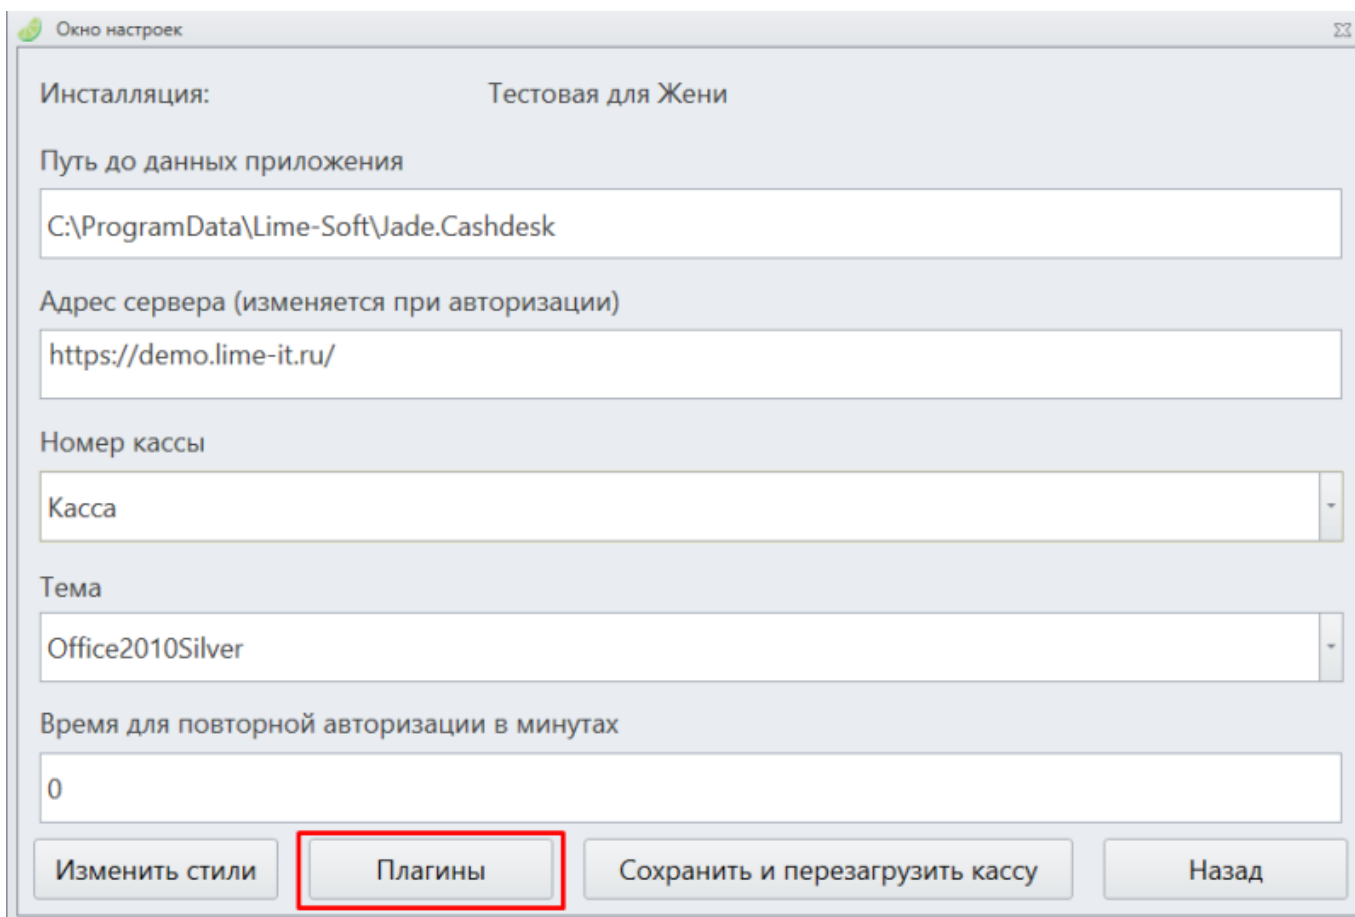

3. Выбрать «Расширенное оформление услуг» и нажать «Настройки»