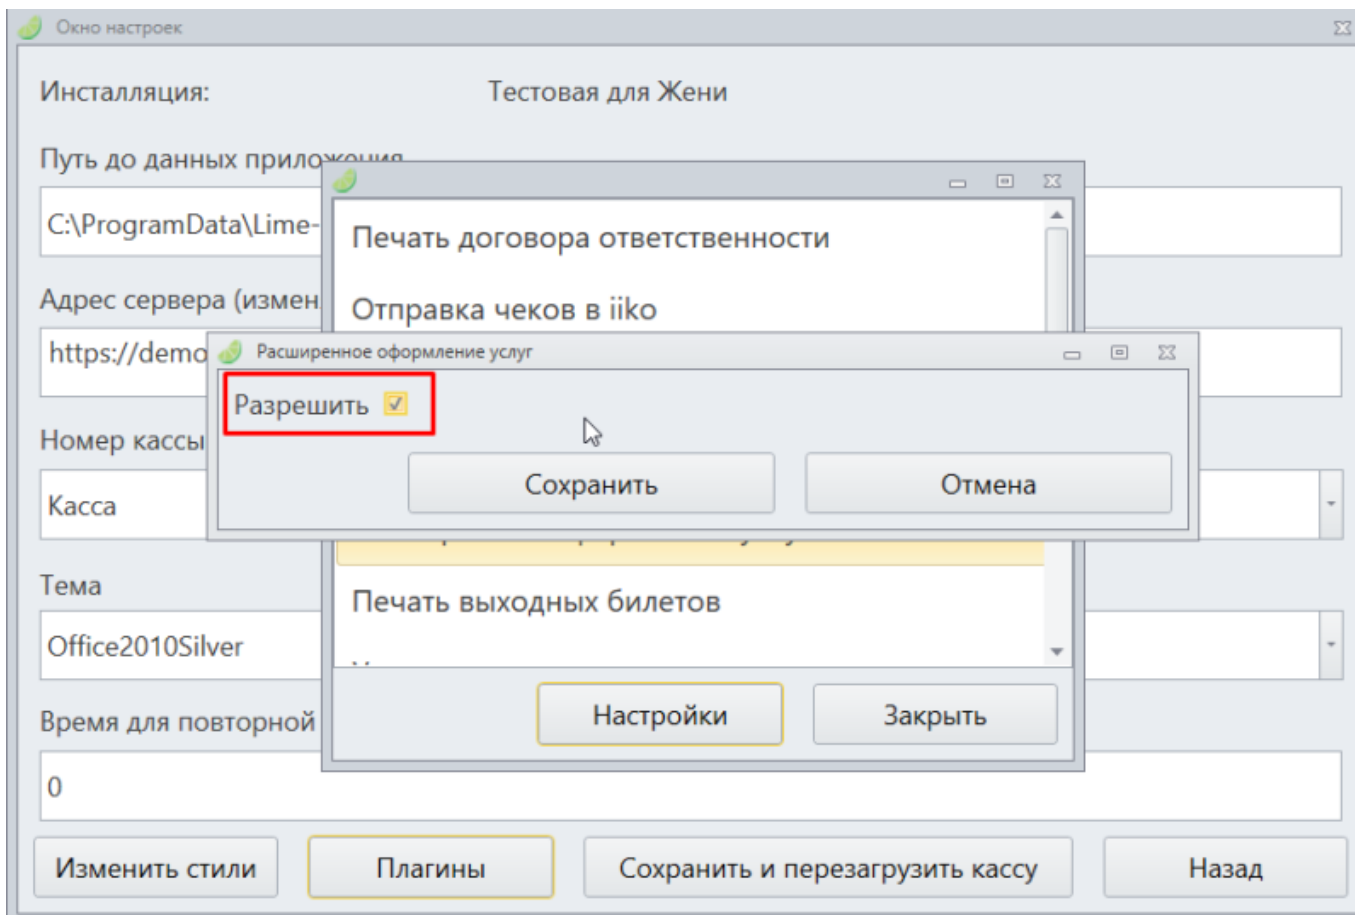

4. Выбрать чекбокс «Разрешить» и нажать «Сохранить»