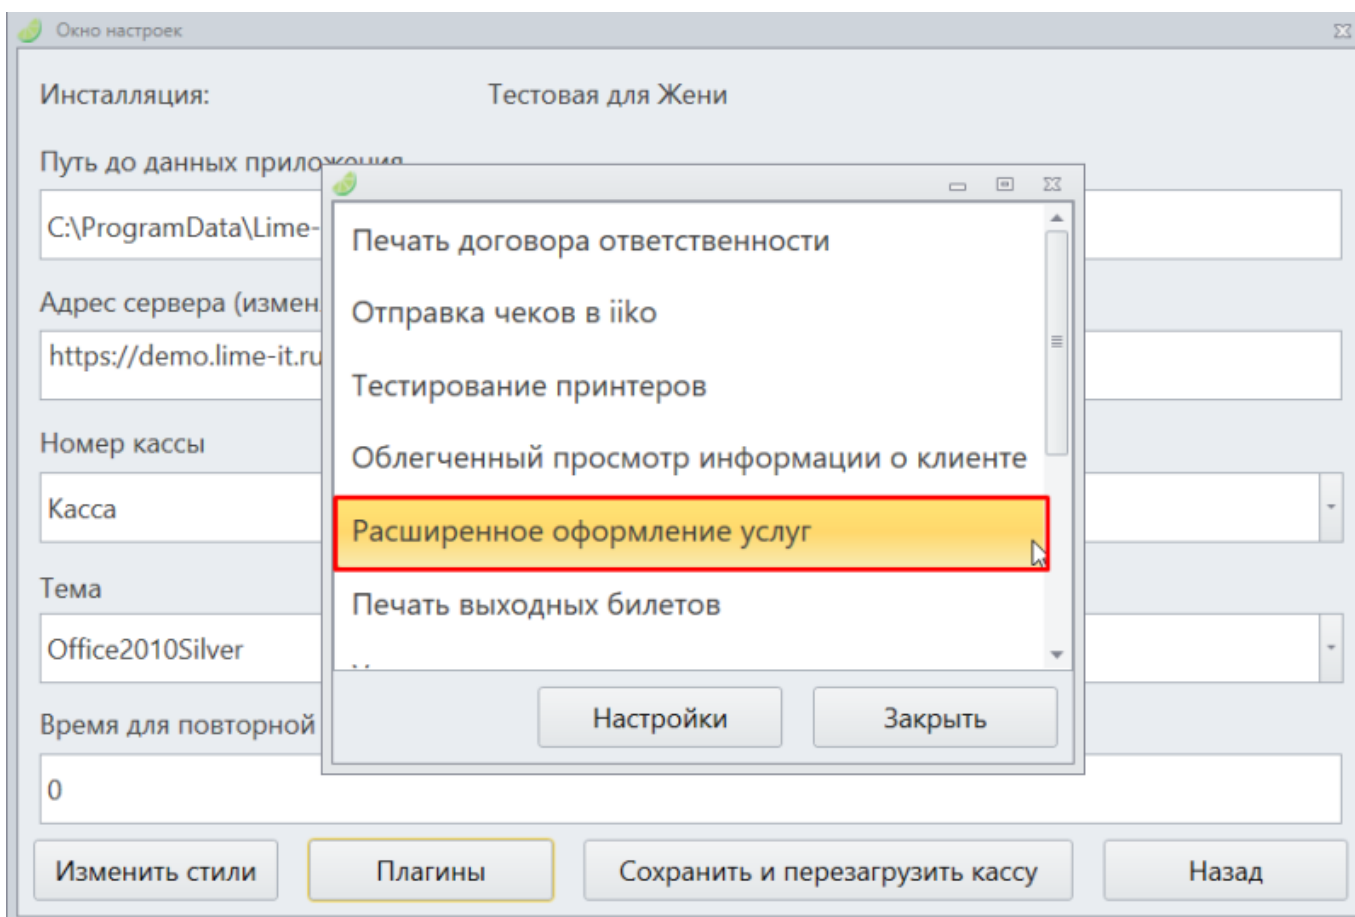

## Настройка плагина

Для активации плагина «Расширенное оформление услуг» нужно сделать следующее:

1. Зайти в настройки кассы

2. Нажать кнопку «Плагины»

3. Выбрать «Расширенное оформление услуг» и нажать «Настройки»