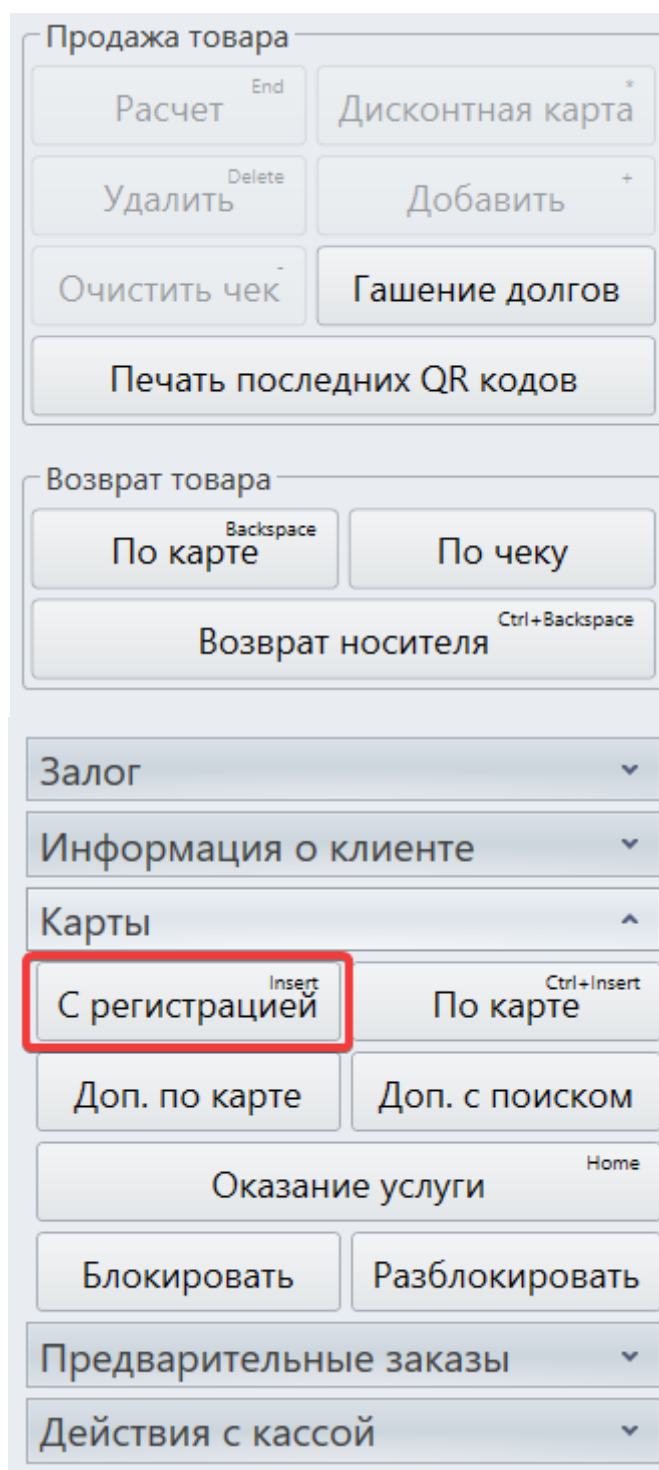

Групповое посещение

Групповое посещение подразумевает собой продажу билетов определенной группе людей. Каждому определенному клиенту продается билет на карту, если у клиента в данный момент не будет карты, то билет можно будет продать на QR-код, на карте он тоже будет отражен и его можно будет потратить ли вернуть.

1. Для организации группового посещения **нажмите кнопку «С регистрацией»**
2. **Введите номер телефона** держателя счета (родителя).