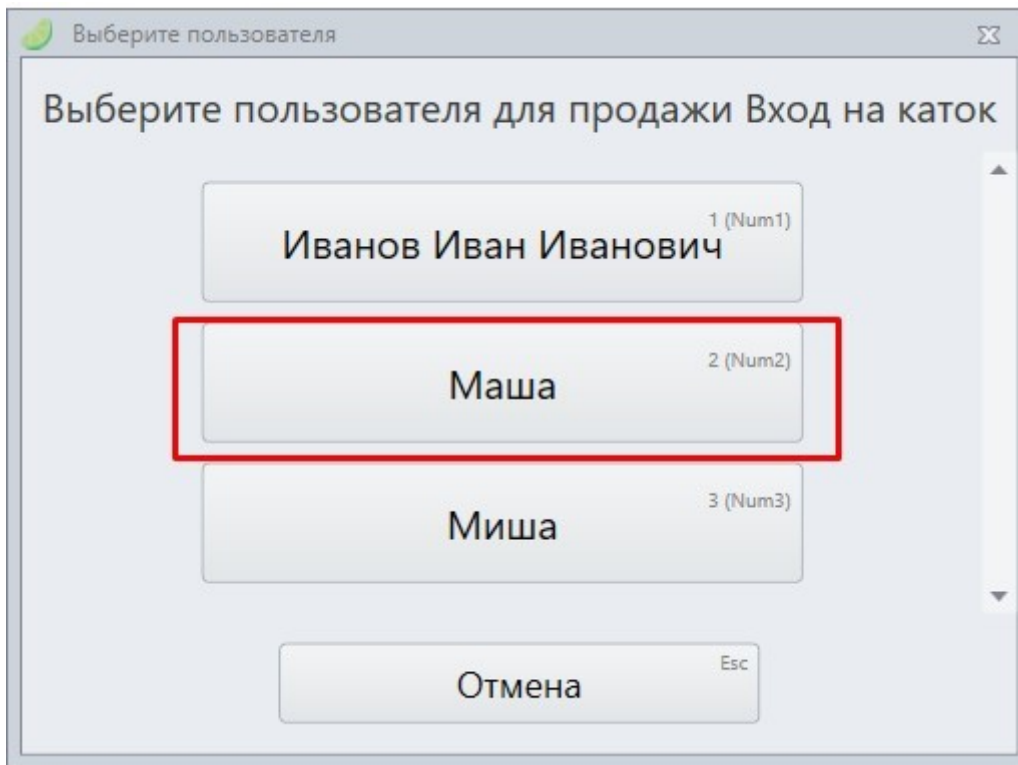

6. Приложите карту гостя.