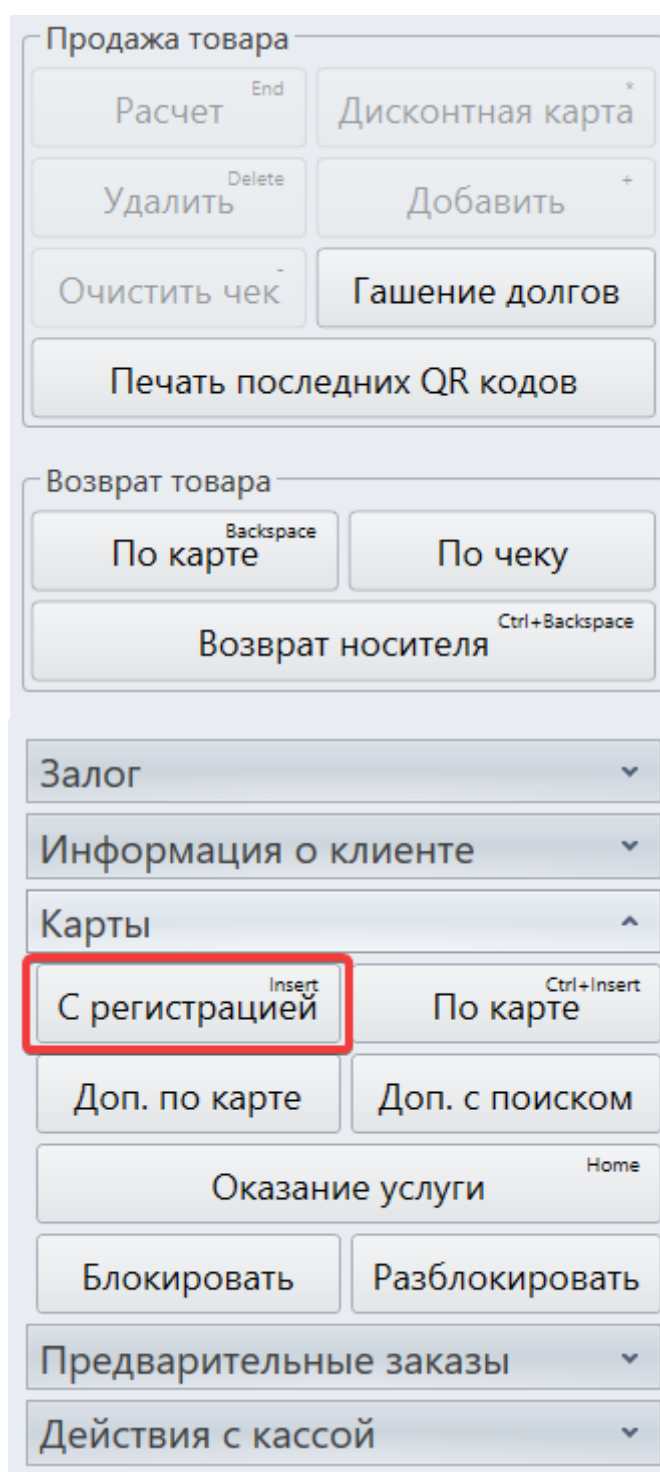

Групповое посещение

Групповое посещение подразумевает собой продажу билетов определенной группе людей. Каждому определенному клиенту продается билет на карту, если у клиента в данный момент не будет карты, то билет можно будет продать на QR-код, на карте он тоже будет отражен и его можно будет потратить ли вернуть.

1. Для организации группового посещения **нажмите кнопку «С регистрацией»**
2. **Введите номер телефона** держателя счета (родителя).