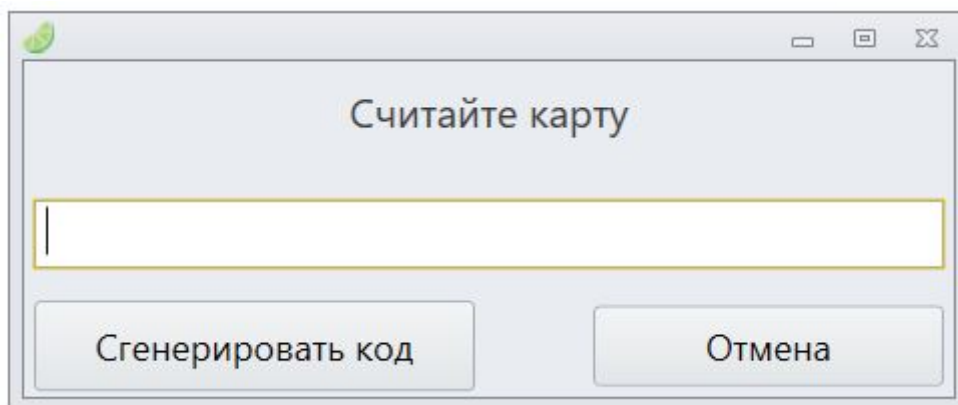

7. Товары будут добавлены в чек, сделайте **Расчет**.

Если у клиента не выдана карта, то она будет добавлена в чек во время покупки товаров для данного посетителя.

Продажа [чек открыт в 04.02.2020 14:09]	
Название	Цена
Карта	50,00
Депозит !!!	10,00

В посещение можно добавить **нового гостя** или уже **существующего** .