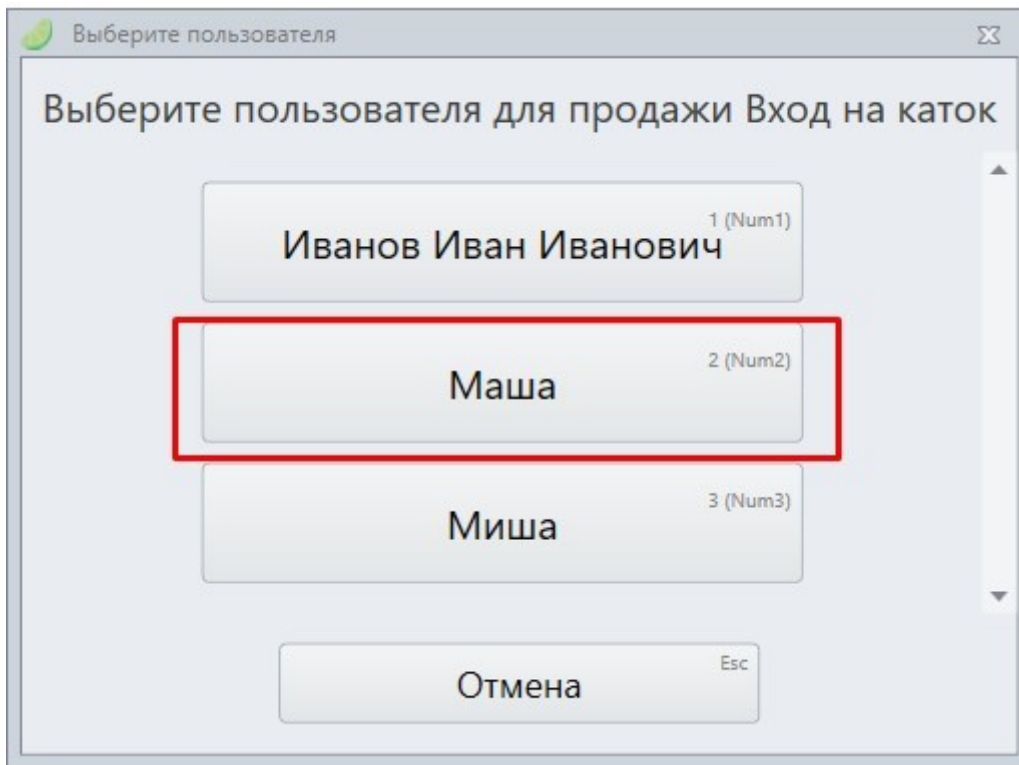

6. Приложите карту гостя.