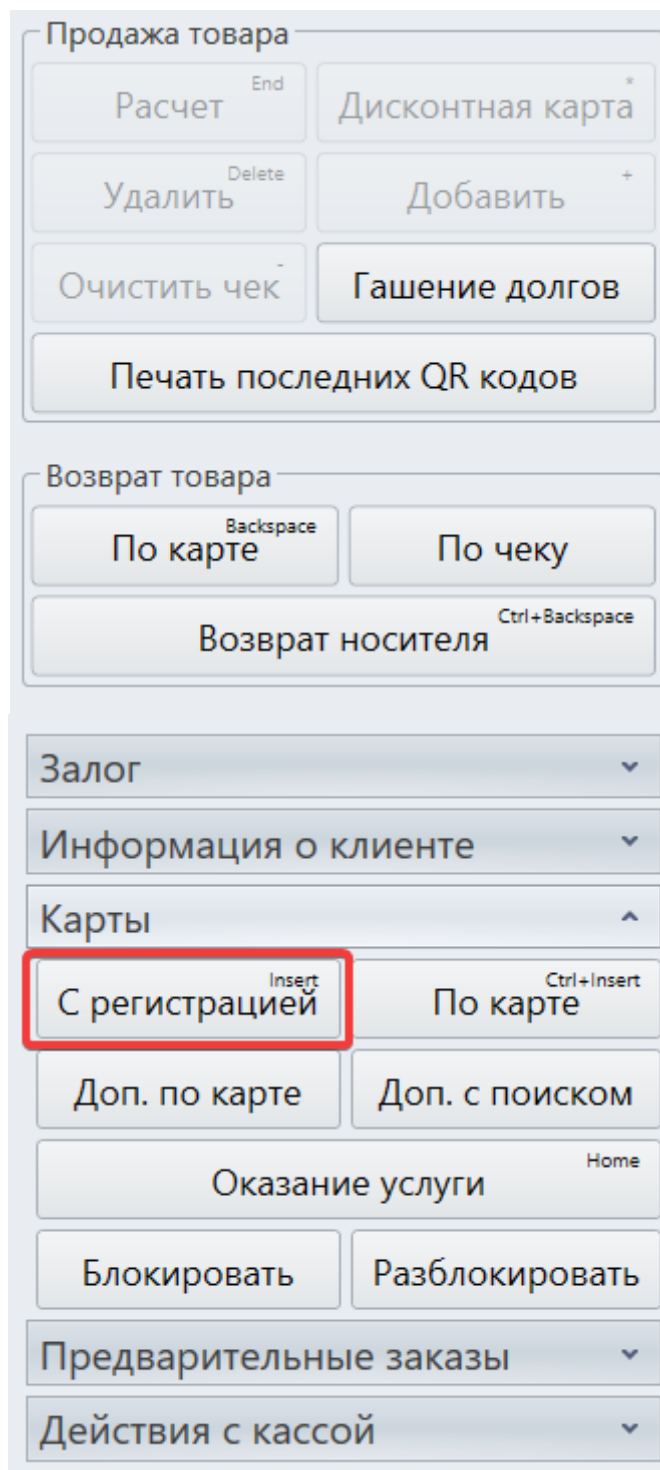

Групповое посещение

Групповое посещение подразумевает собой продажу билетов определенной группе людей. Каждому определенному клиенту продается билет на карту, если у клиента в данный момент не будет карты, то билет можно будет продать на QR-код, на карте он тоже будет отражен и его можно будет потратить ли вернуть.

1. Для организации группового посещения **нажмите кнопку «С регистрацией»**
2. **Введите номер телефона** держателя счета (родителя).

Появится окно группового посещения.

3. **Выберете посетителей** для покупки и нажмите кнопку для перехода к покупке.