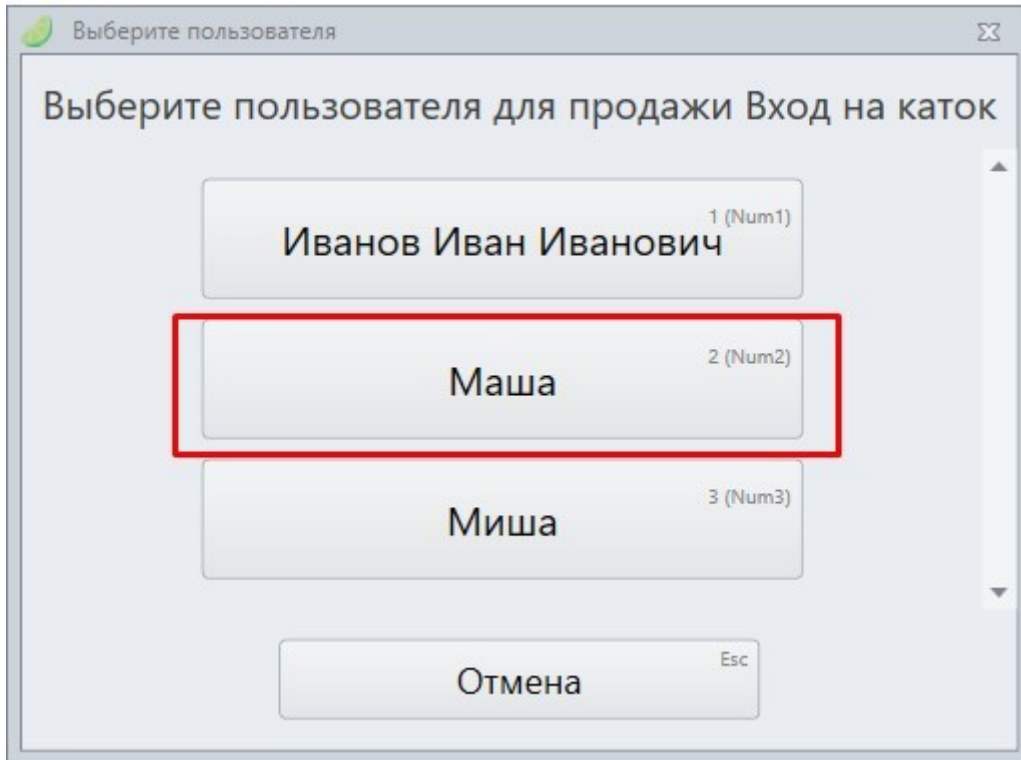

5. **Выберите гостя**, на чью карту запишется товар.

6. **Приложите карту гостя**.