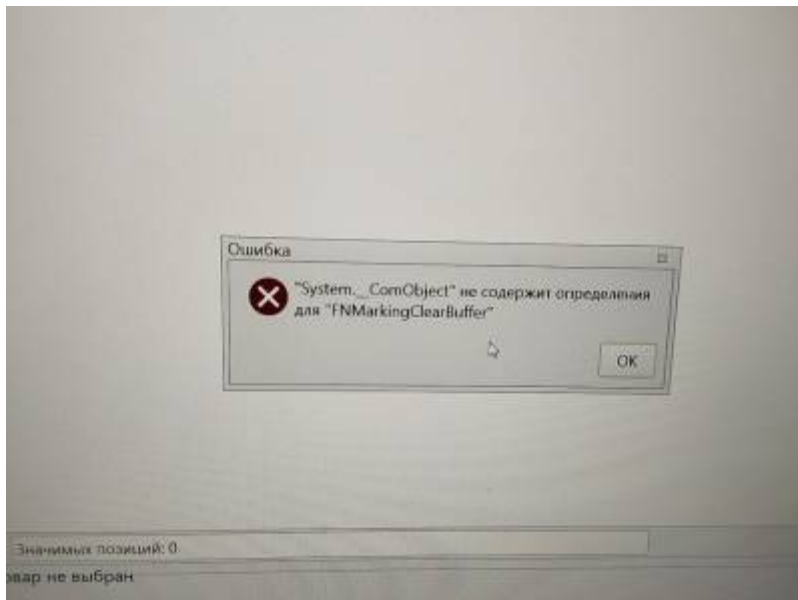

Необходимо переустановить версию драйвера на более свежую.

Ссылки

- [Все принтеры](#)
- [Настройка принтера в панели администратора](#)

[public](#), [doc](#), [hw](#), [printer](#)

From:

<https://wiki.lime-it.ru/> -

Permanent link:

<https://wiki.lime-it.ru/doku.php/public/doc/hw/printers/shtrix>

Last update: **08:48 07/04/2026**