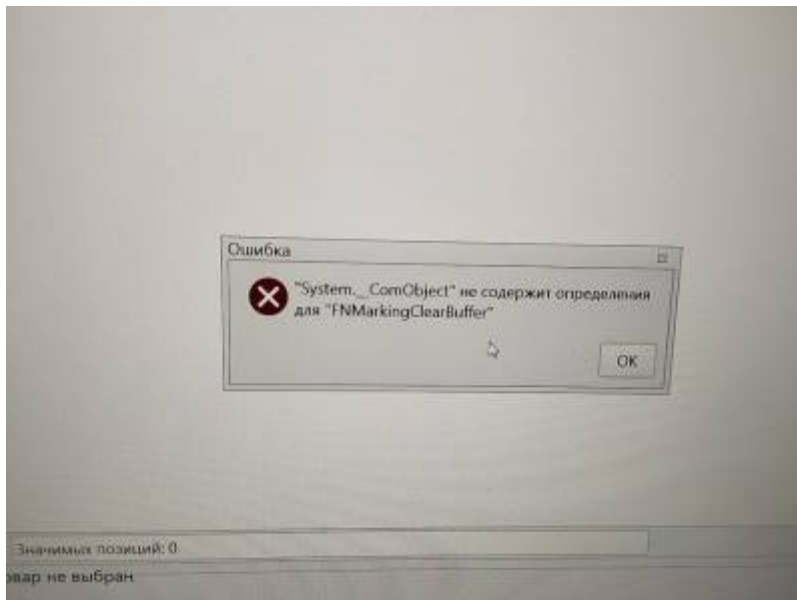

Необходимо переустановить версию драйвера на более свежую.

Ссылки

- [Все принтеры](#)
- [Настройка принтера в панели администратора](#)

[public](#), [doc](#), [hw](#), [printer](#)

From:

<https://wiki.lime-it.ru/> -

Permanent link:

<https://wiki.lime-it.ru/doku.php/public/doc/hw/printers/shtrix>

Last update: **08:48 07/04/2026**