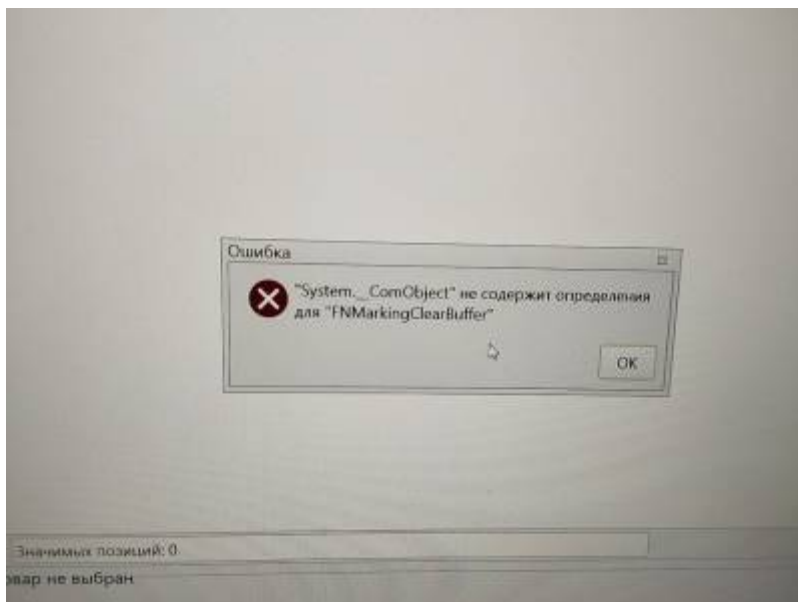

Необходимо переустановить версию драйвера на более свежую.

Ссылки

- [Все принтеры](#)
- [Настройка принтера в панели администратора](#)

[public](#), [doc](#), [hw](#), [printer](#)

From:
<https://wiki.lime-it.ru/> -

Permanent link:
<https://wiki.lime-it.ru/doku.php/public/doc/hw/printers/shtrix?rev=1770879951>

Last update: **07:05 12/02/2026**