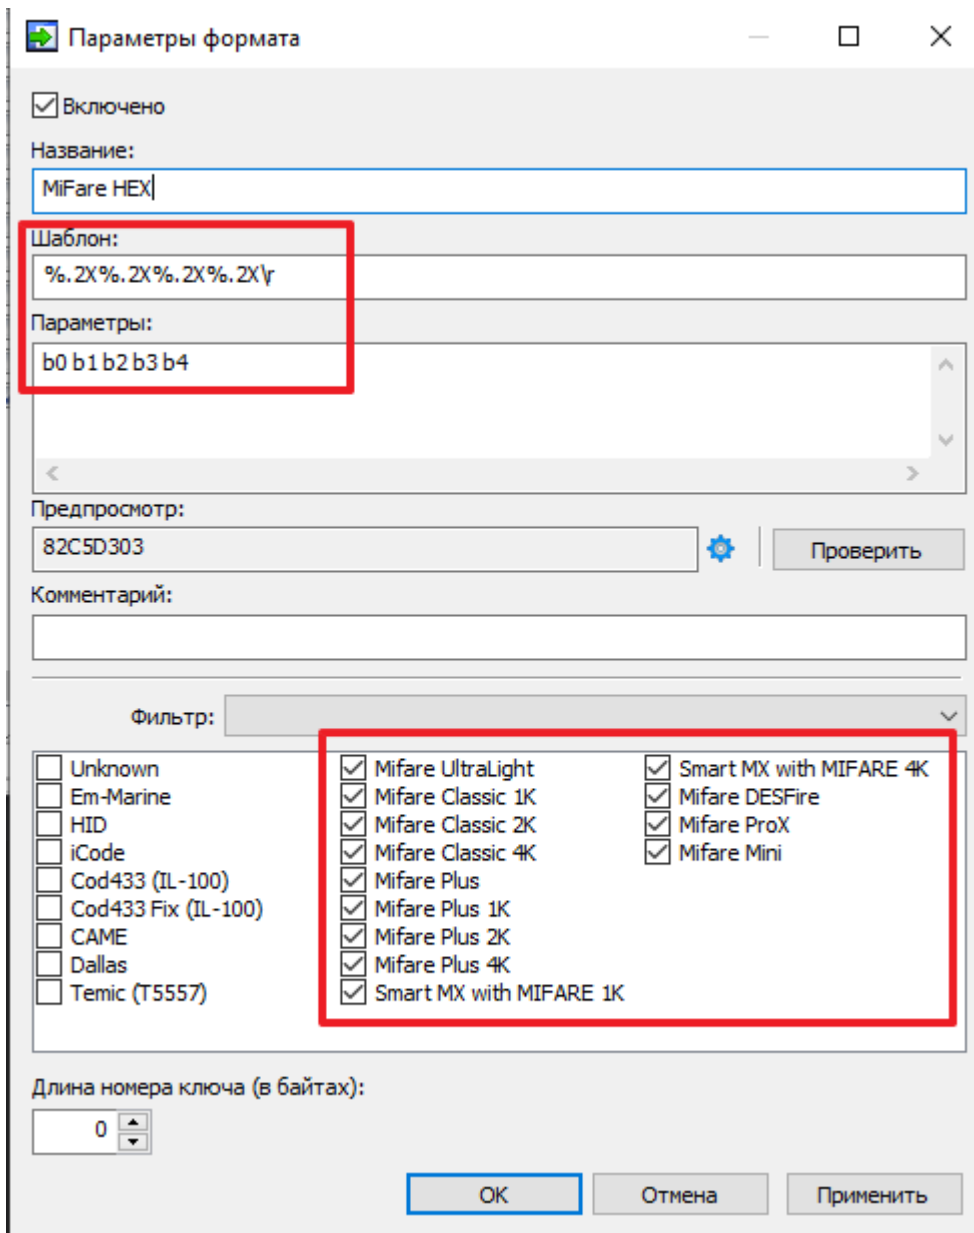

Z2-USB

- [На сайт производителя](#)
- [PlaceCard](#) - сфот для эмуляции клавиатуры

Настройки

Формат EmMarine для Dallas в Place Card

- Шаблон: 01%.2X%.2X%.2X%.2X%.2X%.2X\ r
- Параметры: b0 b1 b2 b3 b4 b5 bX

Формат MiFare в Place Card

- Шаблон: %.2X%.2X%.2X%.2X\r
- Параметры: b0 b1 b2 b3 b4

Ссылки

- [Считыватели](#)
- [На сайт производителя](#)

[public](#), [doc](#), [hw](#), [readers](#)

From:

<https://wiki.lime-it.ru/> -