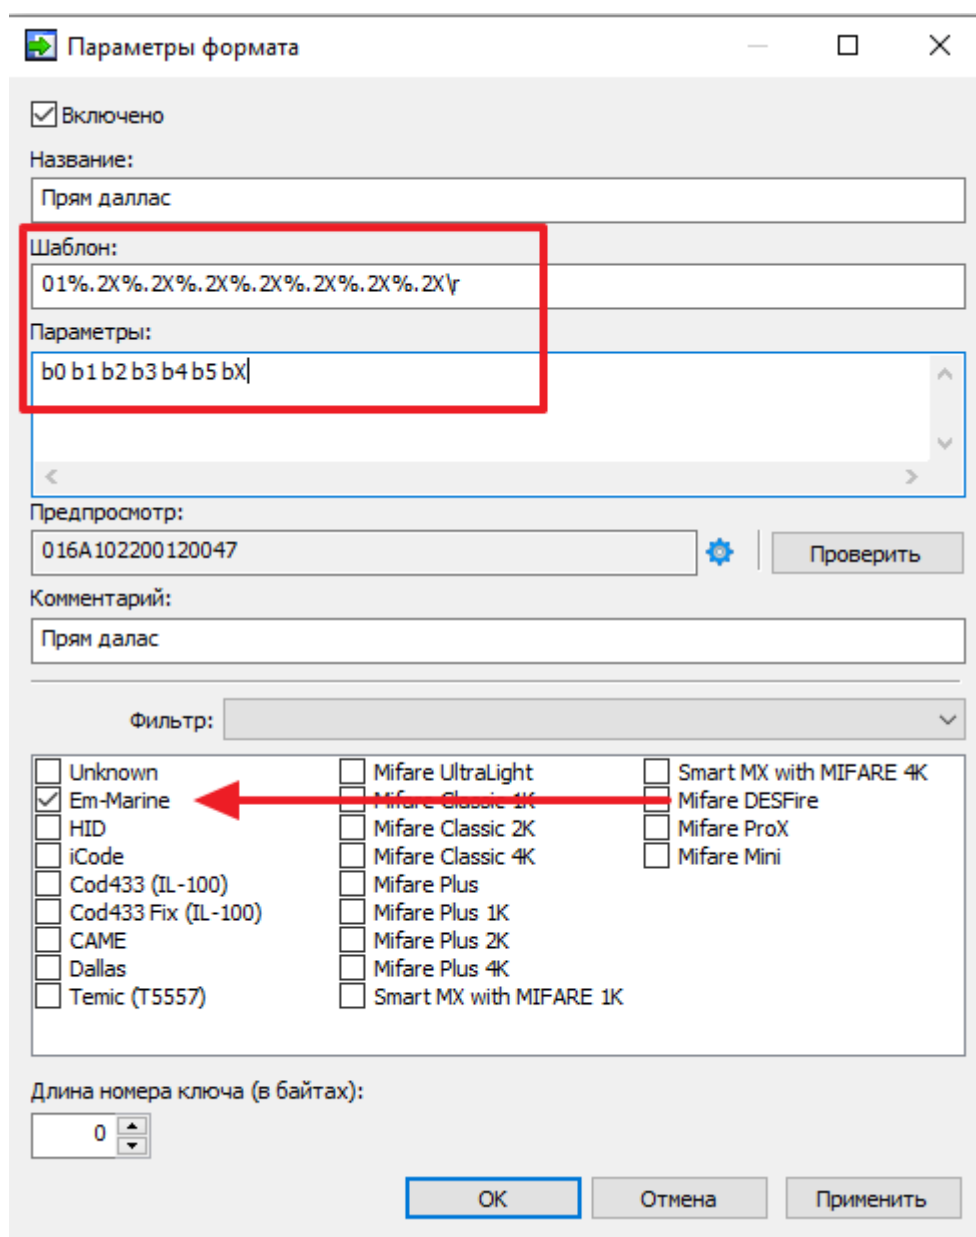

Z2-USB

- [На сайт производителя](#)
- [PlaceCard](#) - сфот для эмуляции клавиатуры

Настройки

Формат EmMarine для Dallas в Place Card

- Шаблон: 01%.2X%.2X%.2X%.2X%.2X%.2X\ r
- Параметры: b0 b1 b2 b3 b4 b5 bX

Формат MiFare в Place Card

- Шаблон: %.2X%.2X%.2X%.2X\r
- Параметры: b0 b1 b2 b3 b4

Ссылки

- [Считыватели](#)
- [На сайт производителя](#)

[public](#), [doc](#), [hw](#), [readers](#)

From:

<https://wiki.lime-it.ru/> -