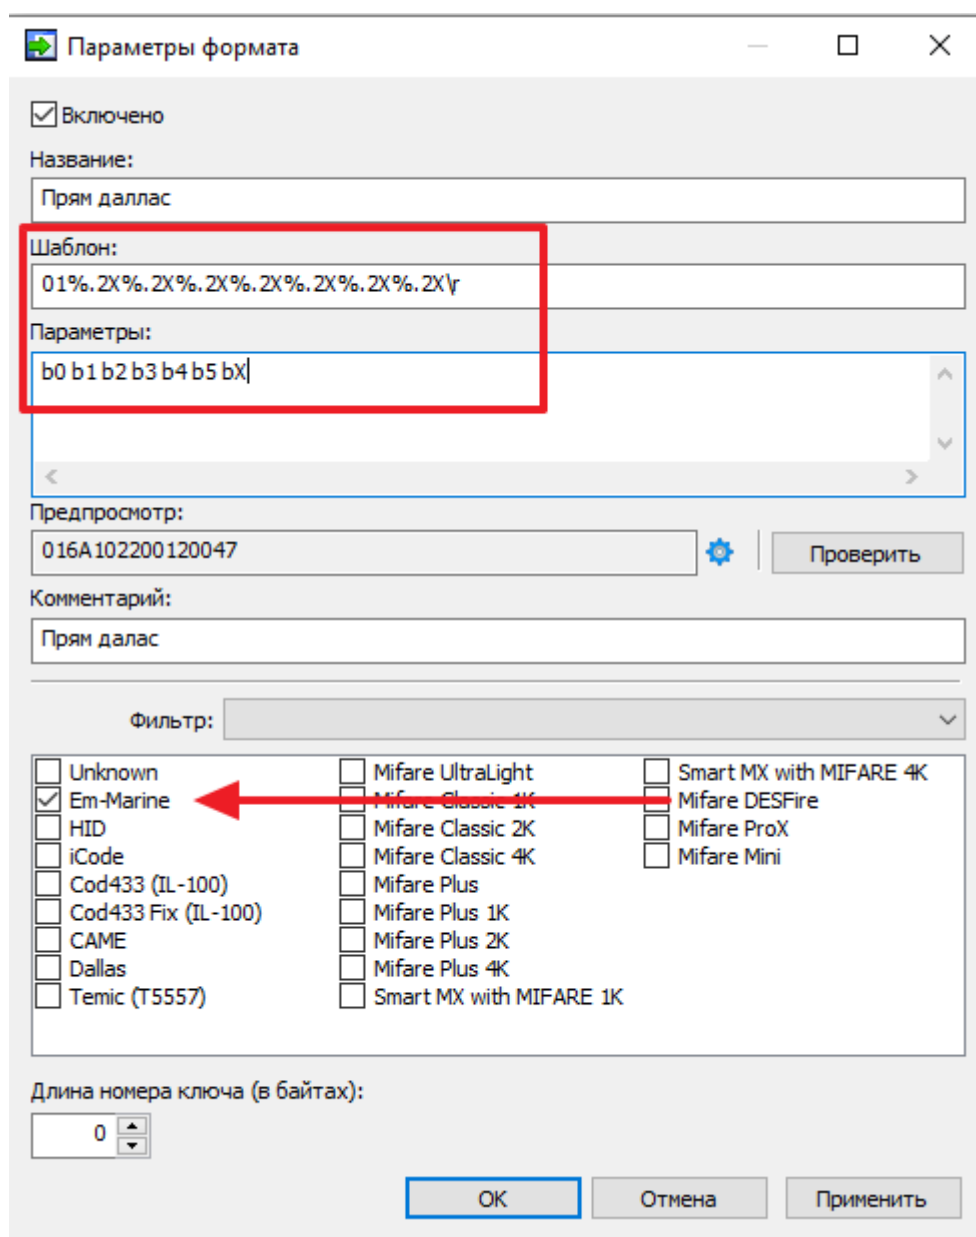

Z2-USB

- [На сайт производителя](#)
- [PlaceCard](#) - сфот для эмуляции клавиатуры

Настройки

Формат EmMarine для Dallas в Place Card

- Шаблон: 01%.2X%.2X%.2X%.2X%.2X%.2X\ r
- Параметры: b0 b1 b2 b3 b4 b5 bX