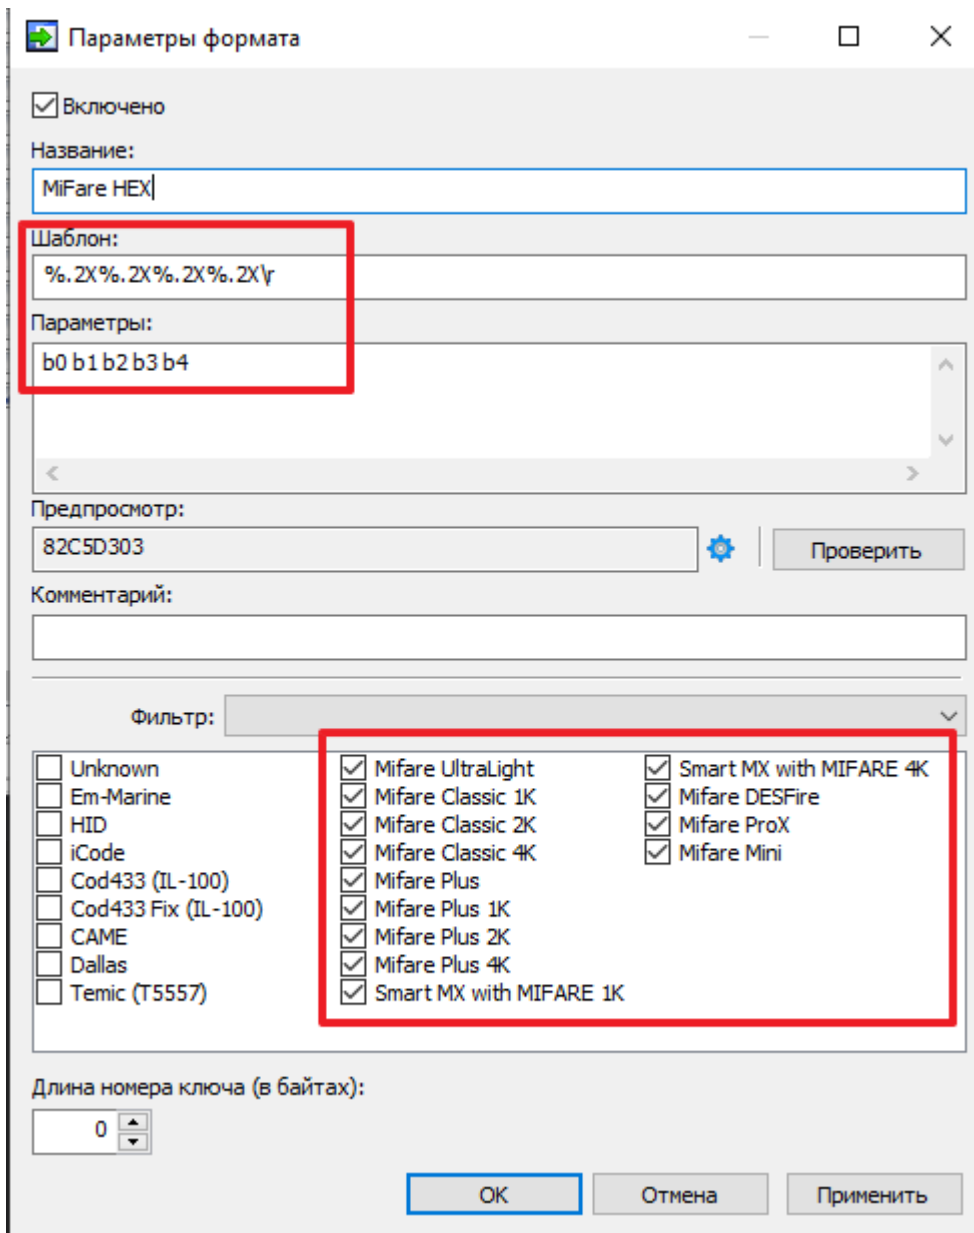

Z2-USB

- [На сайт производителя](#)
- [PlaceCard](#) - софт для эмуляции клавиатуры
- [Мануал](#)

Настройки

Формат EmMarine для Dallas в Place Card

- Шаблон: 01%.2X%.2X%.2X%.2X%.2X%.2X%.2X\r
- Параметры: b0 b1 b2 b3 b4 b5 bX

Формат MiFare в Place Card

- Шаблон: %.2X%.2X%.2X%.2X\r
- Параметры: b0 b1 b2 b3 b4

Ссылки

- [Считыватели](#)
- [На сайт производителя](#)

[public](#), [doc](#), [hw](#), [readers](#)

From:

<https://wiki.lime-it.ru/> -