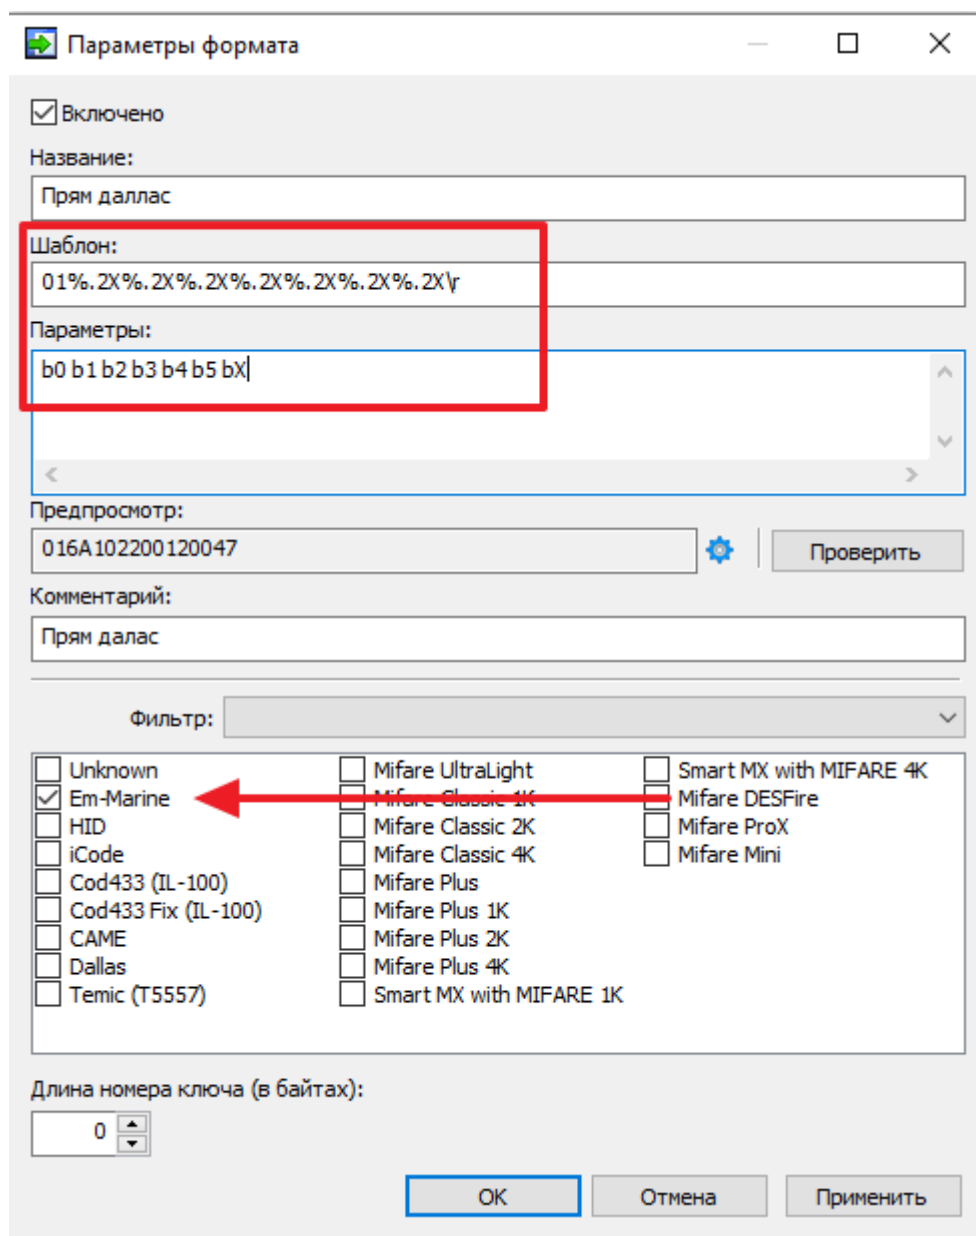

Z2-USB

- [На сайт производителя](#)
- [PlaceCard](#) - софт для эмуляции клавиатуры
- [Мануал](#)

Настройки

Формат EmMarine для Dallas в Place Card

- Шаблон: 01%.2X%.2X%.2X%.2X%.2X%.2X%.2X\r
- Параметры: b0 b1 b2 b3 b4 b5 bX

Формат MiFare в Place Card

- Шаблон: %.2X%.2X%.2X%.2X\r
- Параметры: b0 b1 b2 b3 b4

Ссылки

- [Считыватели](#)
- [На сайт производителя](#)

[public](#), [doc](#), [hw](#), [readers](#)

From:

<https://wiki.lime-it.ru/> -