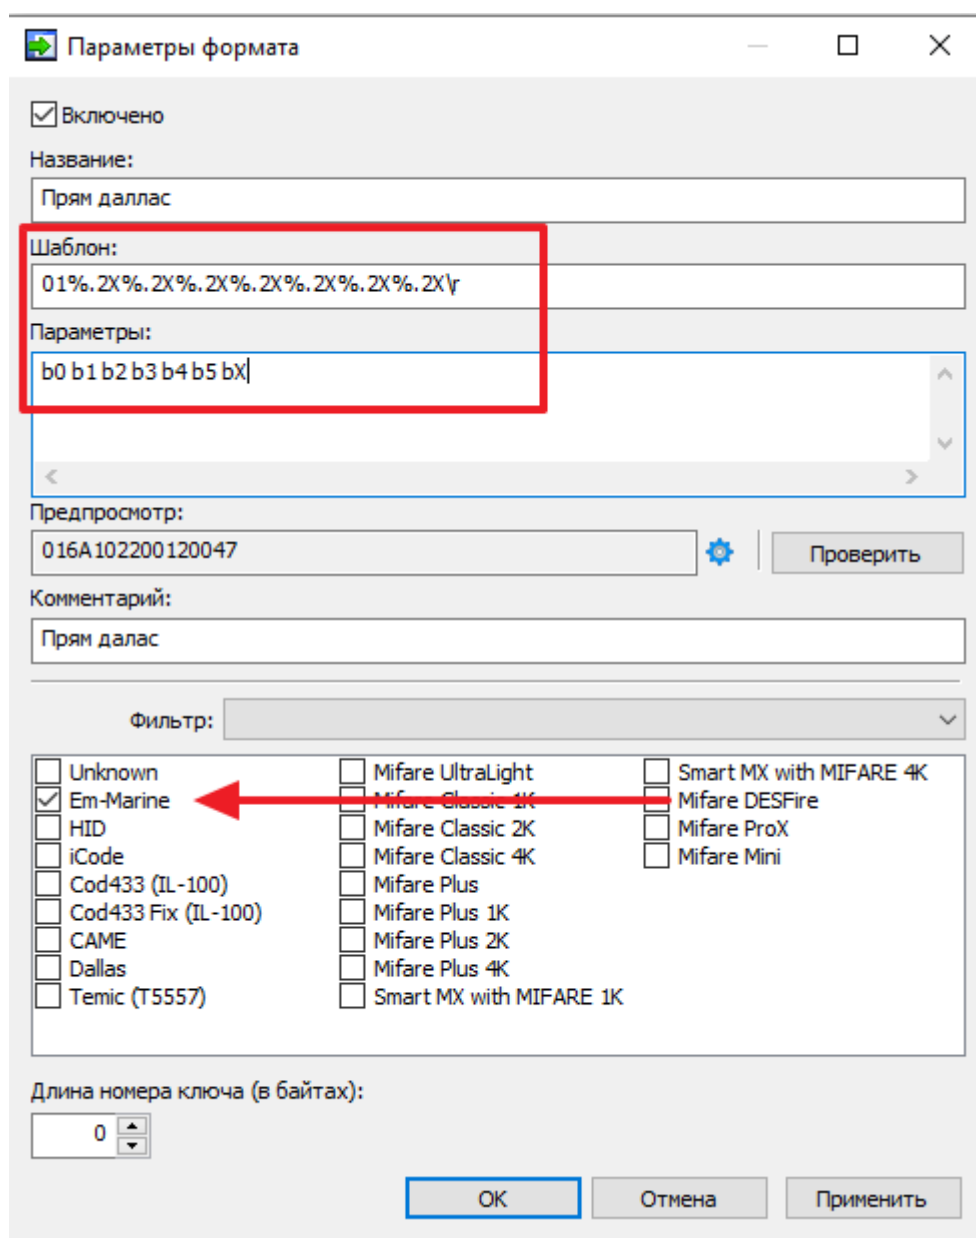

Z2-USB

- [На сайт производителя](#)
- [PlaceCard](#) - софт для эмуляции клавиатуры
- [Мануал](#)

Настройки

Формат EmMarine для Dallas в Place Card

- Шаблон: 01%.2X%.2X%.2X%.2X%.2X%.2X%.2X\r
- Параметры: b0 b1 b2 b3 b4 b5 bX

Формат MiFare в Place Card

- Шаблон: %.2X%.2X%.2X%.2X\r
- Параметры: b0 b1 b2 b3 b4

Ссылки

- [Считыватели](#)
- [На сайт производителя](#)

[public](#), [doc](#), [hw](#), [readers](#)

From:

<https://wiki.lime-it.ru/> -