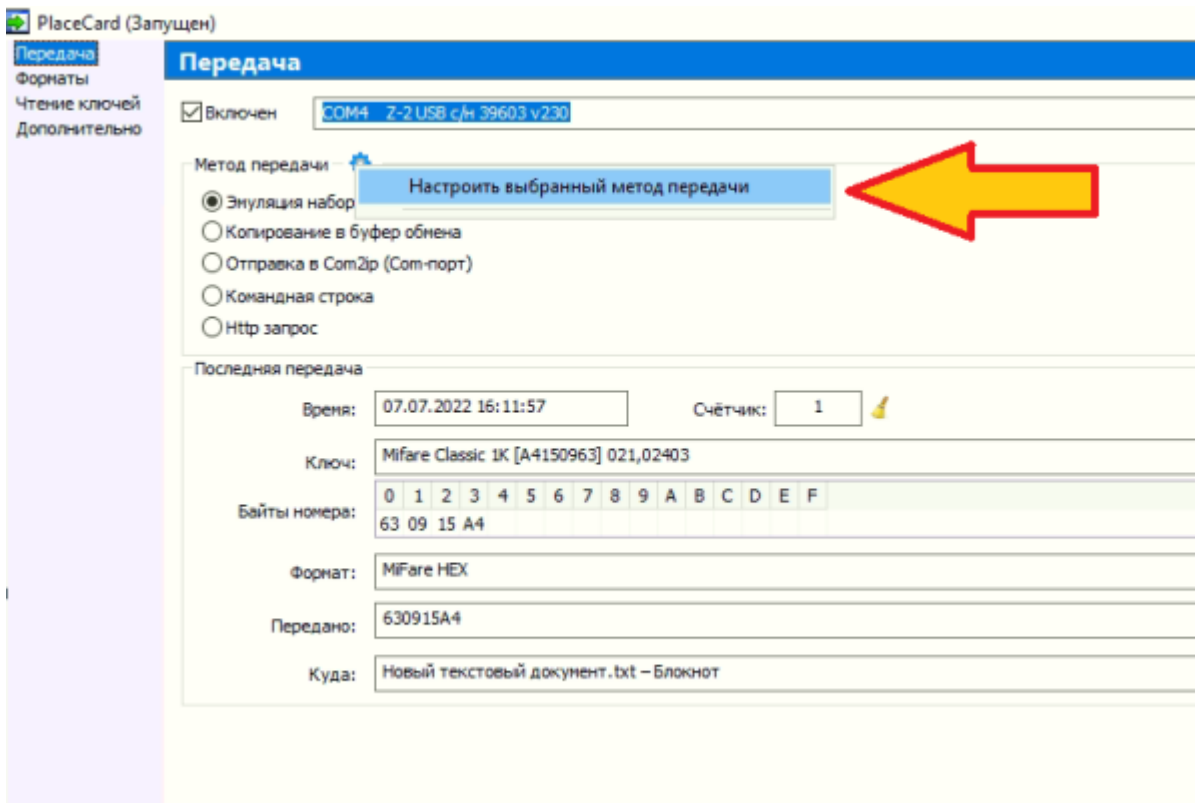

Настройка передачи данных в разрыв (эмуляцию) клавиатуры