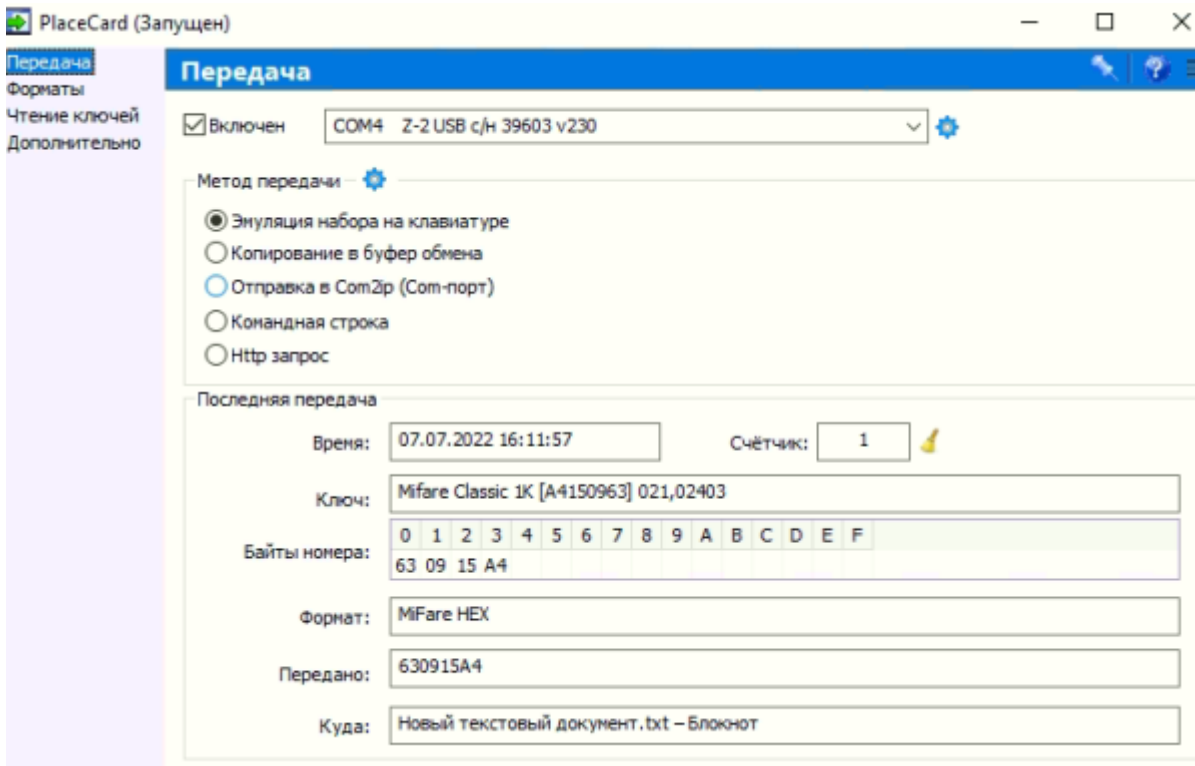

Настройка передачи данных в разрыв (эмуляцию) клавиатуры