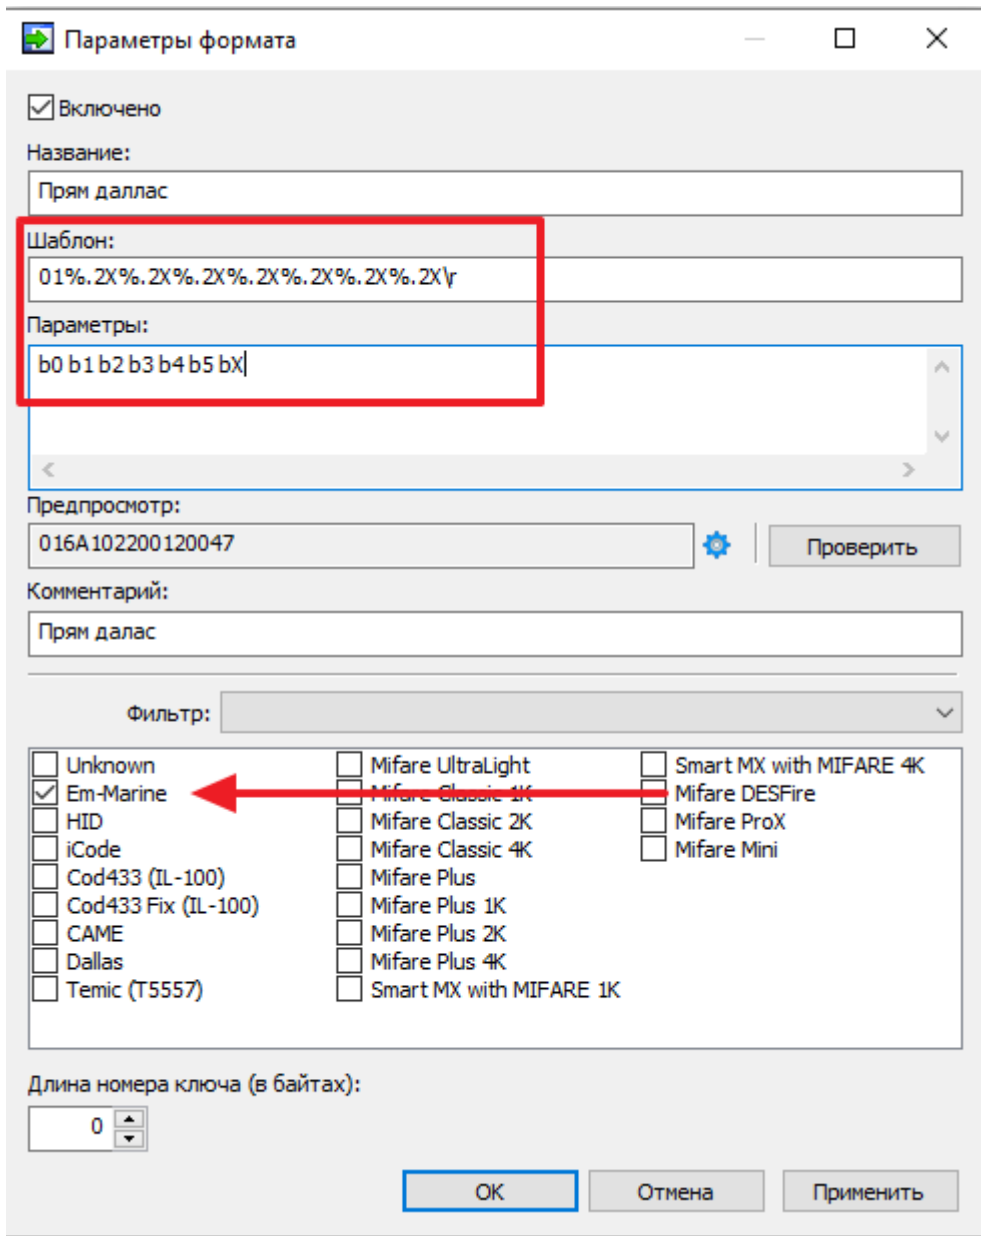

Z2-USB

- [На сайт производителя](#)
- [PlaceCard](#) - софт для эмуляции клавиатуры
- [Мануал](#)

Ставим драйвер для настольного считывателя и ставим ПО PlaceCard

Настройки Place Card

Формат EmMarine для Dallas

Используется для валидаторов [Инфопарк](#)

- Шаблон: 01%.2X%.2X%.2X%.2X%.2X%.2X\ r
- Параметры: b0 b1 b2 b3 b4 b5 bX

Формат EmMarine для Cardlan БЕЗ перепрошивки

 Данный вариант допустим **только** для локальных инсталляций