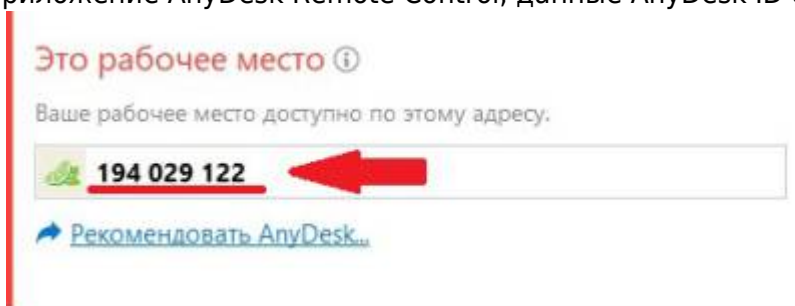

Инструкция по подготовке мобильных терминалов Лайм

Инструкция по подготовке мобильных терминалов Лайм

1. Устанавливаем последние доступные обновления для смартфона. (Настройки, О телефоне, Беспроводное обновление)и включаем модуль NFC
2. Настраиваем часовой пояс в соответствии с местонахождением объекта установки БПС. (Настройки, Дата и Время)
3. Изменяем время работы экрана на 30 секунд. (Настройки, Экран, Спящий режим) и отключаем GPS
4. Скачиваем и устанавливаем приложение Мобильный оператор Лайм(lime operator) и приложение limeinfo.
5. Заходим в настройки Мобильного оператора и настраиваем программу в зависти от ТЗ. Время авто прохода рекомендую устанавливать 8 секунд.
6. Заходим в Play Маркет.
7. Вводим данные Google аккаунта.
8. Скачиваем приложение [AnyDesk Remote Control](#) с Play Маркет
9. Устанавливаем приложение AnyDesk Remote Control, данные AnyDesk ID отражаем в