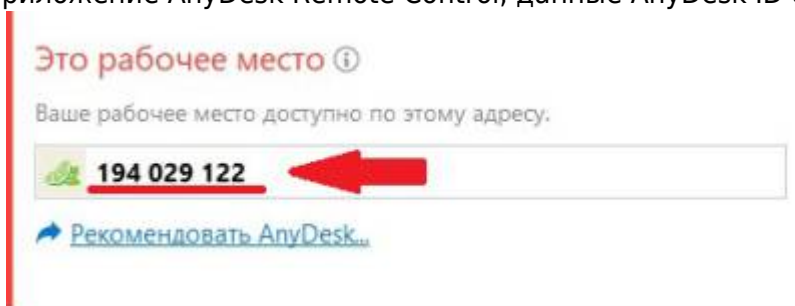

# Инструкция по подготовке мобильных терминалов Лайм

Инструкция по подготовке мобильных терминалов Лайм

1. Устанавливаем последние доступные обновления для смартфона. (Настройки, О телефоне, Беспроводное обновление)и включаем модуль NFC
2. Настраиваем часовой пояс в соответствии с местонахождением объекта установки БПС. (Настройки, Дата и Время)
3. Изменяем время работы экрана на 30 секунд. (Настройки, Экран, Спящий режим) и отключаем GPS
4. Скачиваем и устанавливаем приложение Мобильный оператор Лайм(lime operator) и приложение limeinfo.
5. Заходим в настройки Мобильного оператора и настраиваем программу в зависти от ТЗ. Время авто прохода рекомендую устанавливать 8 секунд.
6. Заходим в Play Маркет.
7. Вводим данные Google аккаунта.
8. Скачиваем приложение [AnyDesk Remote Control](#) с Play Маркет
9. Устанавливаем приложение AnyDesk Remote Control, данные AnyDesk ID отражаем в