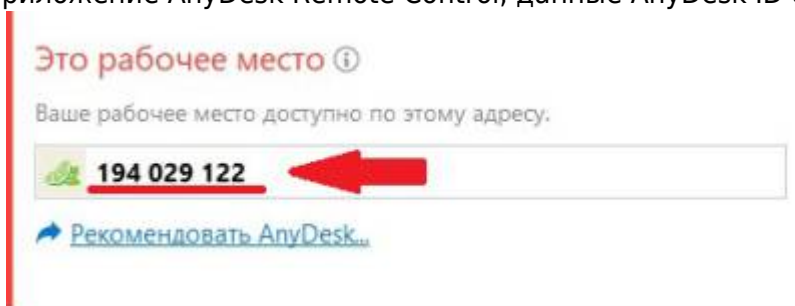

# Инструкция по подготовке мобильных терминалов Лайм

Инструкция по подготовке мобильных терминалов Лайм

1. Устанавливаем последние доступные обновления для смартфона. (Настройки, О телефоне, Беспроводное обновление)и включаем модуль NFC
2. Настраиваем часовой пояс в соответствии с местонахождением объекта установки БПС. (Настройки, Дата и Время)
3. Изменяем время работы экрана на 30 секунд. (Настройки, Экран, Спящий режим) и отключаем GPS
4. Скачиваем и устанавливаем приложение Мобильный оператор Лайм(lime operator) и приложение limeinfo.
5. Заходим в настройки Мобильного оператора и настраиваем программу в зависимости от ТЗ. Время авто прохода рекомендую устанавливать 8 секунд.
6. Заходим в Play Маркет.
7. Вводим данные Google аккаунта.
8. Скачиваем приложение [AnyDesk Remote Control](#) с Play Маркет
9. Устанавливаем приложение AnyDesk Remote Control, данные AnyDesk ID отражаем в