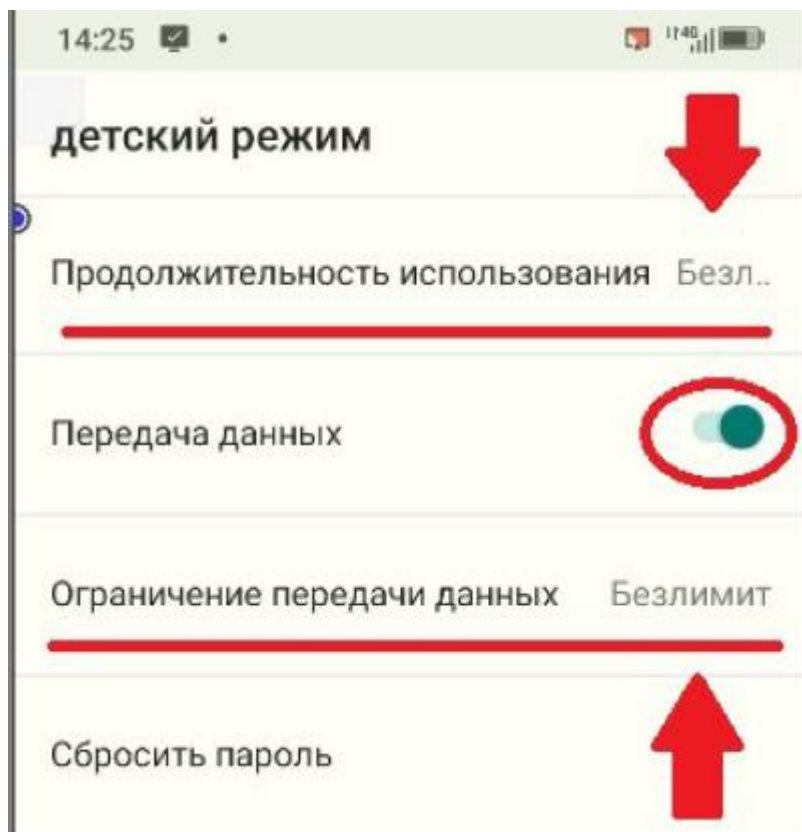

передачу данных.

14. Убираем галочки со всех приложений, кроме трех нужных нам (Лайм оператор, Лайм инфо и AnyDesk).