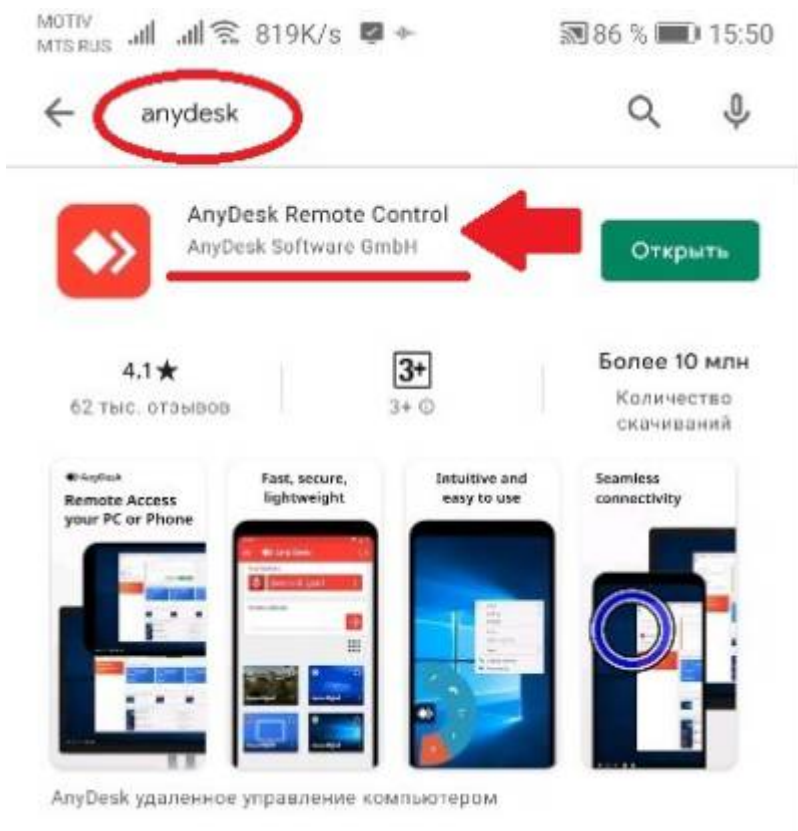

lime operator

limeinfo

6. Скачиваем и устанавливаем приложение AnyDesk Remote Control:

Данные AnyDesk ID отражаем в Паспорте Объекта:

7. Заходим в настройки Мобильного оператора и настраиваем программу в зависти от ТЗ. Время авто прохода рекомендую устанавливать 8 секунд.