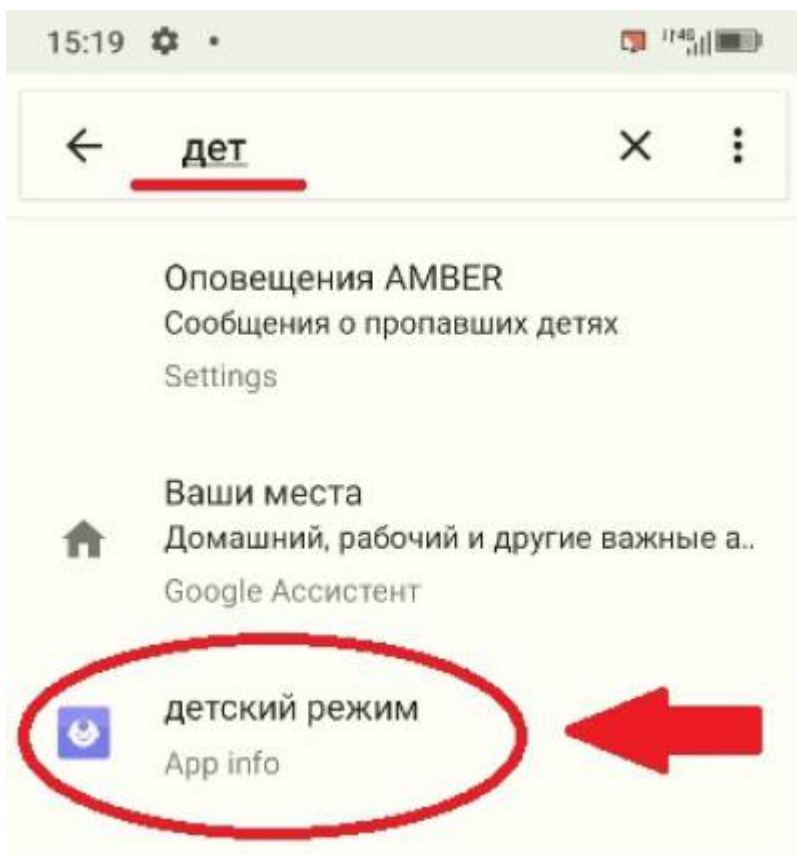

- Google Фото
- Google Play Музыка
- Google Play Фильмы
- Hangouts
- SMS/MMS
- YouTube

9. Закрываем все работающие приложения.

10. Заходим в настройки и запускаем "Детский режим".

11. Придумываем и вводим пароль или вводим уже существующий".