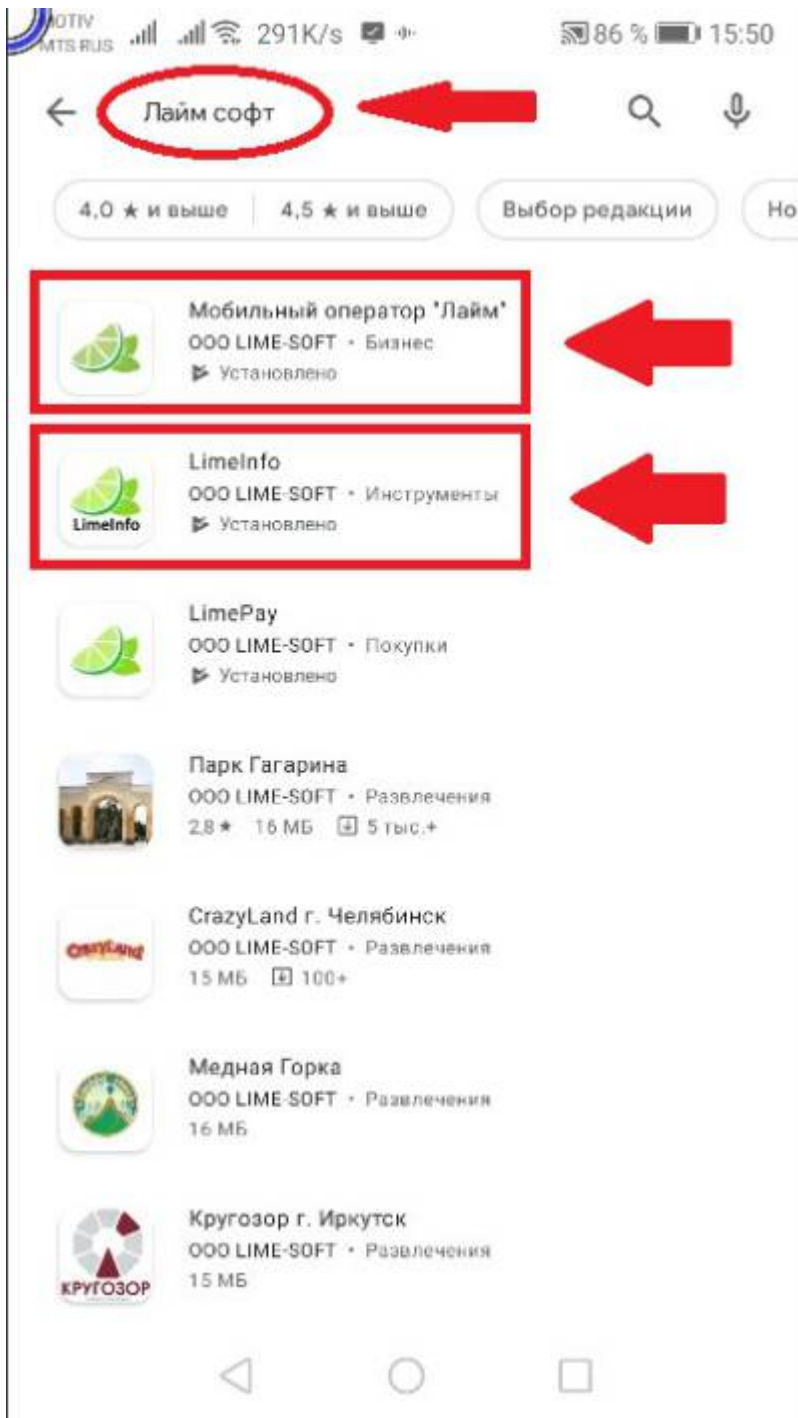

lime operator

limeinfo

6. Скачиваем и устанавливаем приложение AnyDesk Remote Control:

Данные AnyDesk ID отражаем в Паспорте Объекта:

7. Заходим в настройки Мобильного оператора и настраиваем программу в зависти от ТЗ. Время авто прохода рекомендую устанавливать 8 секунд.