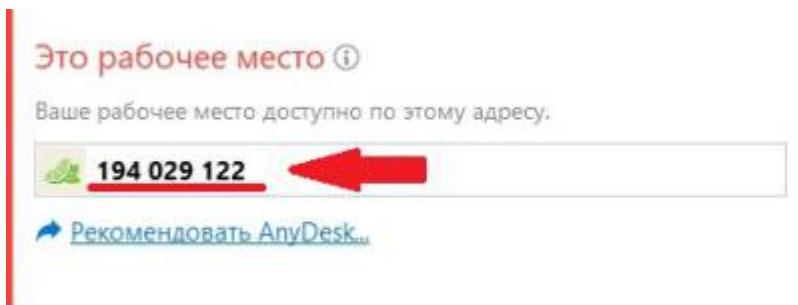

lime operator

limeinfo

6. Скачиваем и устанавливаем приложение AnyDesk Remote Control:

Данные AnyDesk ID отражаем в Паспорте Объекта:

7. Заходим в настройки Мобильного оператора и настраиваем программу в зависти от ТЗ. Время авто прохода рекомендую устанавливать 8 секунд.