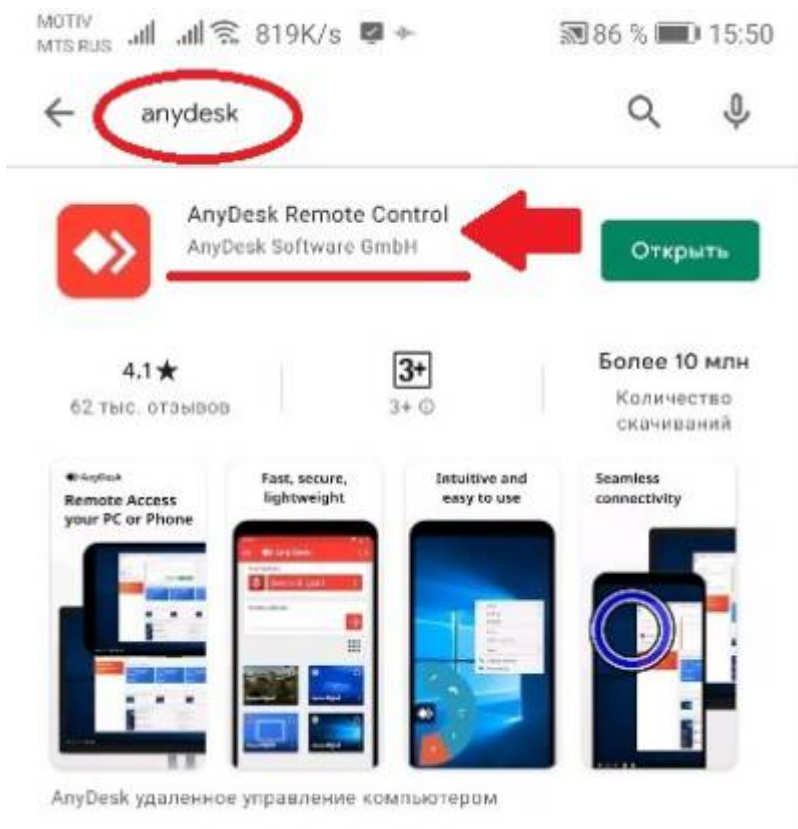

lime operator

limeinfo

6. Скачиваем и устанавливаем приложение AnyDesk Remote Control:

Данные AnyDesk ID отражаем в Паспорте Объекта:

7. Заходим в настройки Мобильного оператора и настраиваем программу в зависти от ТЗ. Время авто прохода рекомендую устанавливать 8 секунд.