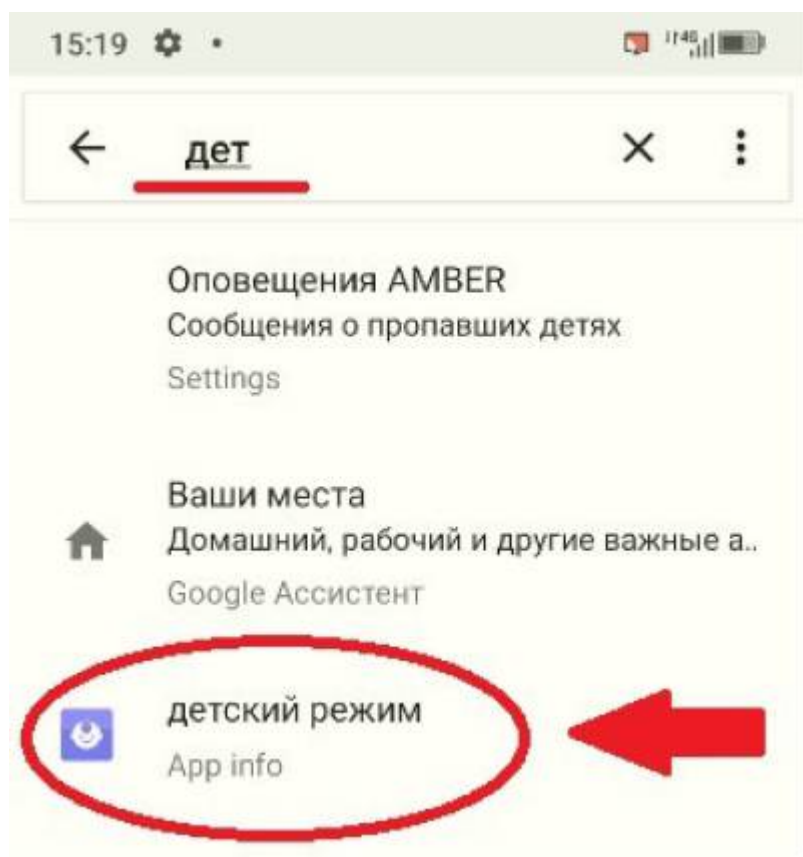

- Google Фото
- Google Play Музыка
- Google Play Фильмы
- Hangouts
- SMS/MMS
- YouTube

9. Закрываем все работающие приложения.

10. Заходим в настройки и запускаем "Детский режим".

11. Придумываем и вводим пароль или вводим уже существующий".