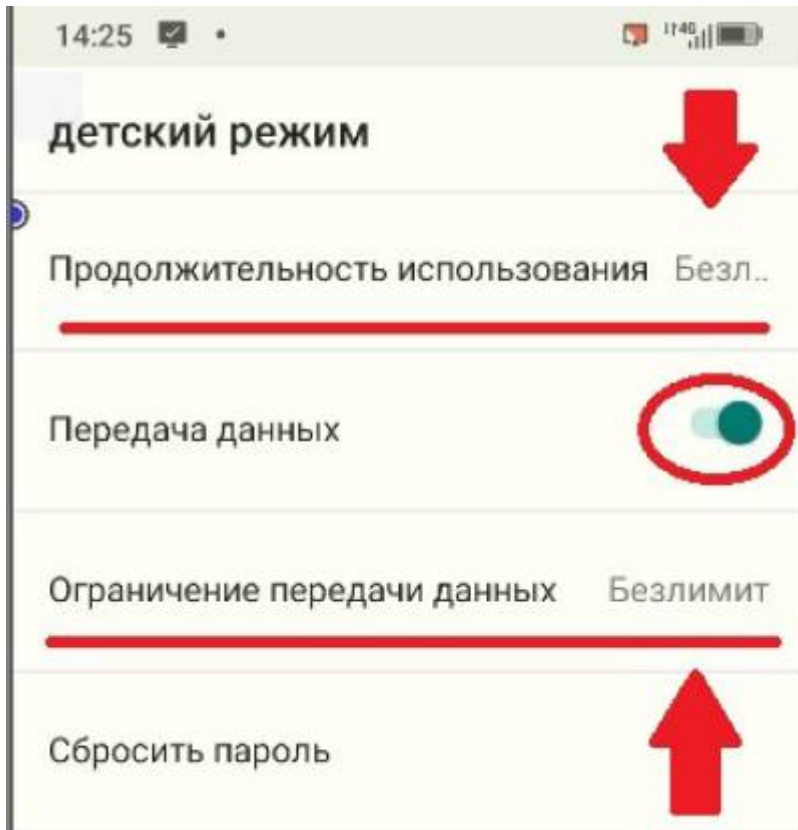

передачу данных.

14. Убираем галочки со всех приложений, кроме трех нужных нам (Лайм оператор, Лайм инфо и AnyDesk).