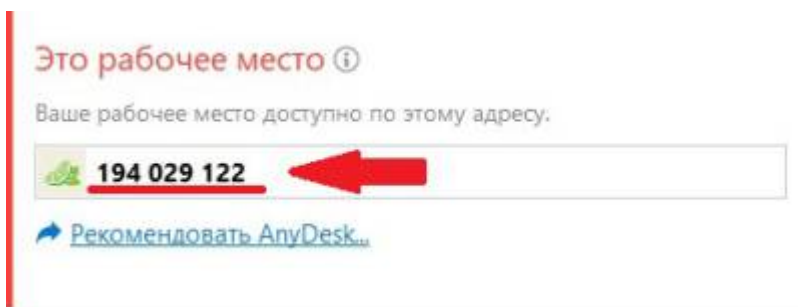

lime operator

limeinfo

6. Скачиваем и устанавливаем приложение AnyDesk Remote Control:

Данные AnyDesk ID отражаем в Паспорте Объекта:

7. Заходим в настройки Мобильного оператора и настраиваем программу в зависти от ТЗ. Время авто прохода рекомендую устанавливать 8 секунд.