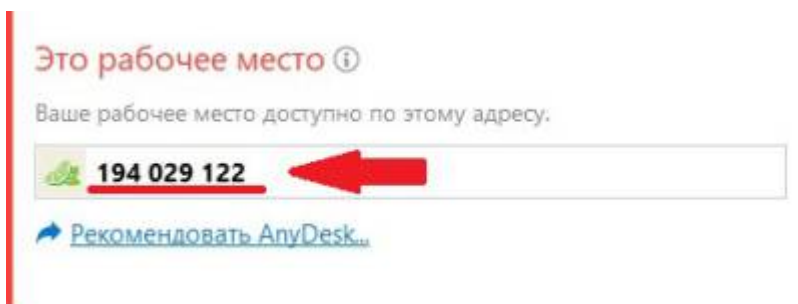

lime operator

limeinfo

6. Скачиваем и устанавливаем приложение AnyDesk Remote Control:

Данные AnyDesk ID отражаем в Паспорте Объекта:

7. Заходим в настройки Мобильного оператора и настраиваем программу в зависти от ТЗ. Время авто прохода рекомендую устанавливать 8 секунд.