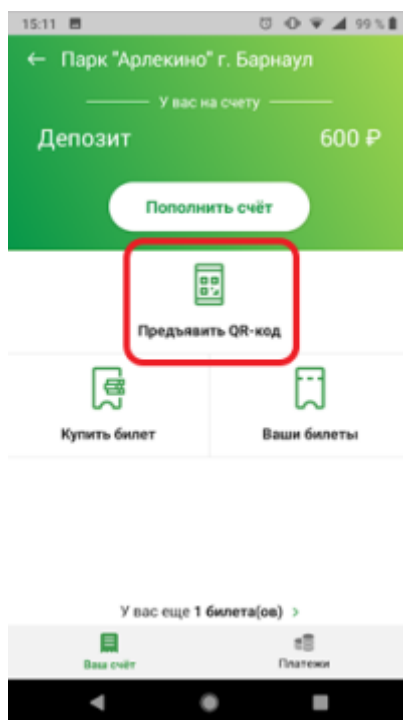

# Проход на аттракцион в мобильном приложении LimePay

Для прохода на аттракцион Вам нужно только показать оператору Ваш персональный QR-код.

1. Для отображения персонального QR-кода в личном кабинете посетителя нажмите кнопку «Предъявите QR-код».

2. Предъявите оператору экран смартфона.