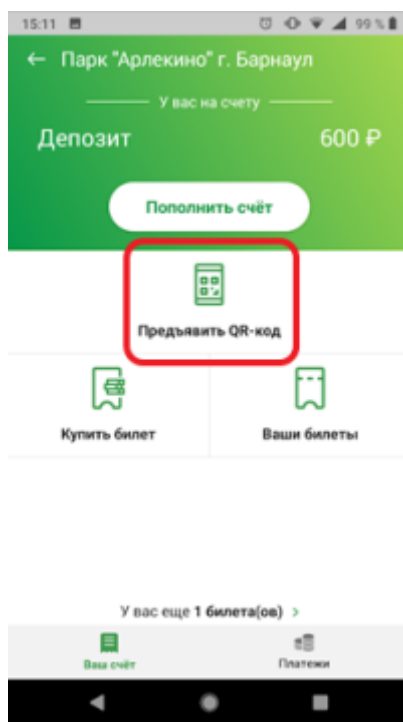

# Проход на аттракцион в мобильном приложении LimePay

Для прохода на аттракцион Вам нужно только показать оператору Ваш персональный QR-код.

1. Для отображения персонального QR-кода в личном кабинете посетителя нажмите кнопку «Предъявите QR-код».

2. Предъявите оператору экран смартфона.