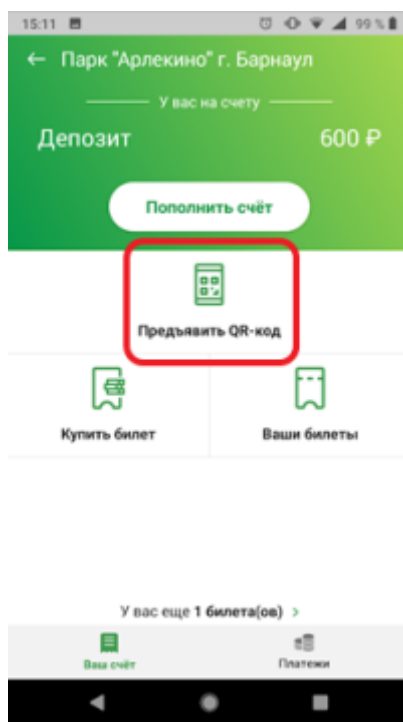

Проход на аттракцион в мобильном приложении LimePay

Для прохода на аттракцион Вам нужно только показать оператору Ваш персональный QR-код.

1. Для отображения персонального QR-кода в личном кабинете посетителя нажмите кнопку «Предъявите QR-код».

2. Предъявите оператору экран смартфона.

public, doc

From:
<https://wiki.lime-it.ru/> -

Permanent link:
https://wiki.lime-it.ru/doku.php/public/doc/mobile_consumer/prokhod?rev=1561374294

Last update: **11:04 24/06/2019**