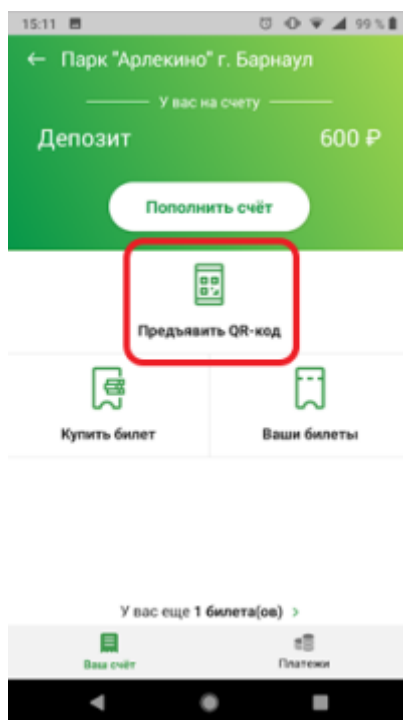

Проход на аттракцион в мобильном приложении LimePay

Для прохода на аттракцион Вам нужно только показать оператору Ваш персональный QR-код.

1. Для отображения персонального QR-кода в личном кабинете посетителя нажмите кнопку «Предъявите QR-код».

2. Предъявите оператору экран смартфона.

public, doc

From:
<https://wiki.lime-it.ru/> -

Permanent link:
https://wiki.lime-it.ru/doku.php/public/doc/mobile_consumer/prokhod?rev=1561374294

Last update: **11:04 24/06/2019**