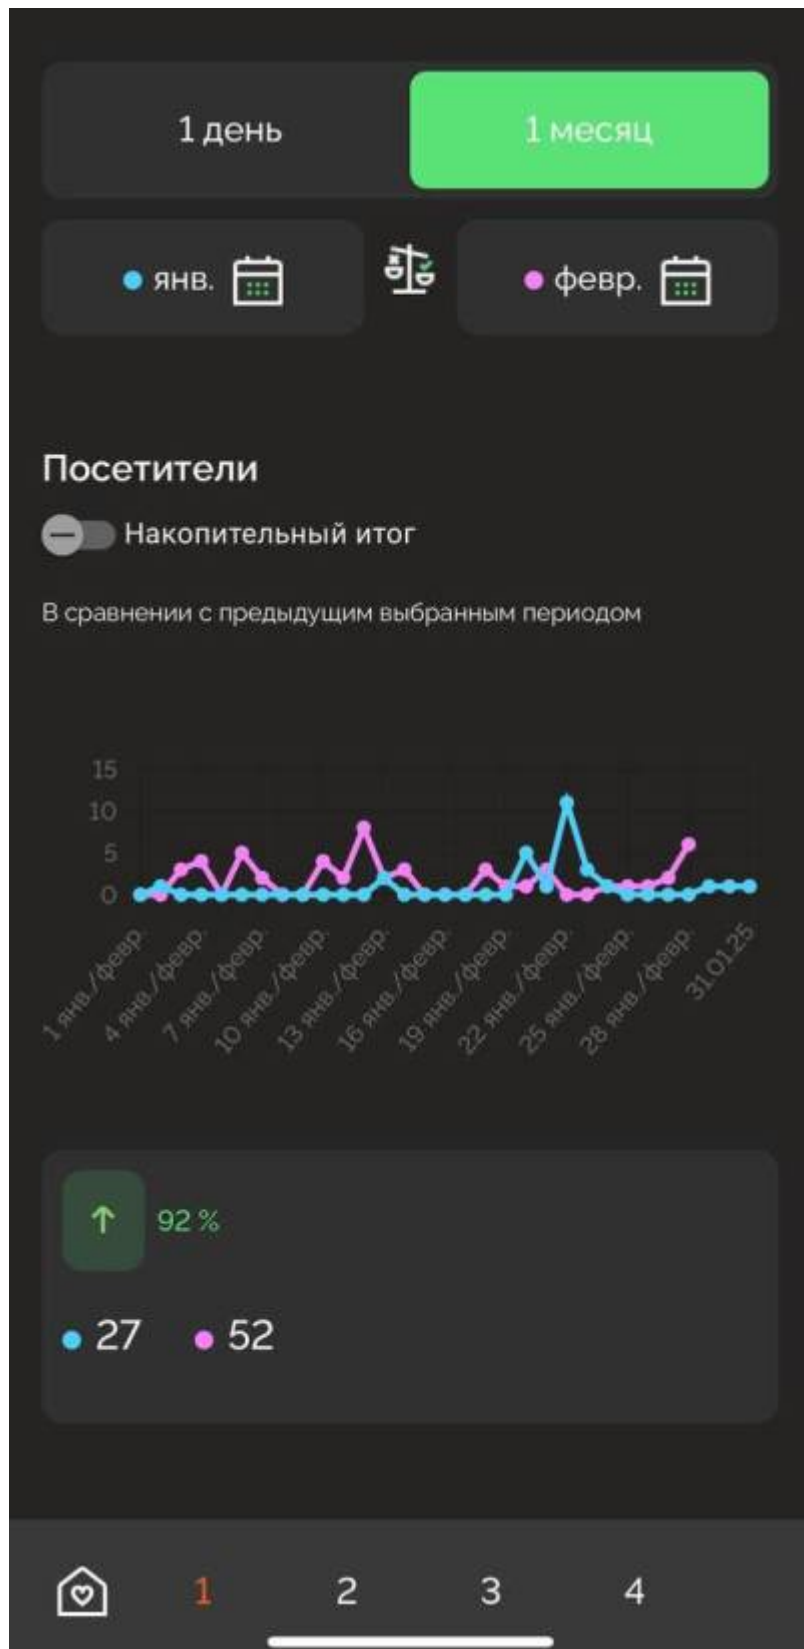

# Мобильное приложение аналитики «ЛаймСтат» для пользователей (LimeStat)

[Ссылка для скачивания приложения для Android.](#)

[Ссылка для скачивания приложения для IOS.](#)

Аналитика по основным метрикам вашего развлекательного бизнеса в одном приложении «Limestat».

Наглядные графики и диаграммы помогут оценить эффективность выстроенных процессов, покажут самые востребованные услуги, самые эффективные точки продаж и помогут скорректировать подход к ведению бизнеса.

Благодаря приложению можно отследить в реальном времени следующие метрики:

- Выручка - сравните доходы за разные периоды и оцените динамику.
- Средний чек - узнайте, как меняется средняя сумма покупки.
- Количество посетителей - анализируйте посещаемость и выявляйте тенденции.
- Топ касс - определяйте самые эффективные точки продаж.
- Топ услуг - выявляйте популярные аттракционы и развлечения и корректируйте их стоимость.

### Виджет

На рабочий стол мобильного телефона можно вывести виджет. Его можно настроить, чтобы он отображал нужную метрику.

[public](#), [doc](#), [article](#), [stat](#)

[Мобильное приложение "Информация о клиенте" \(LimeInfo\)](#)