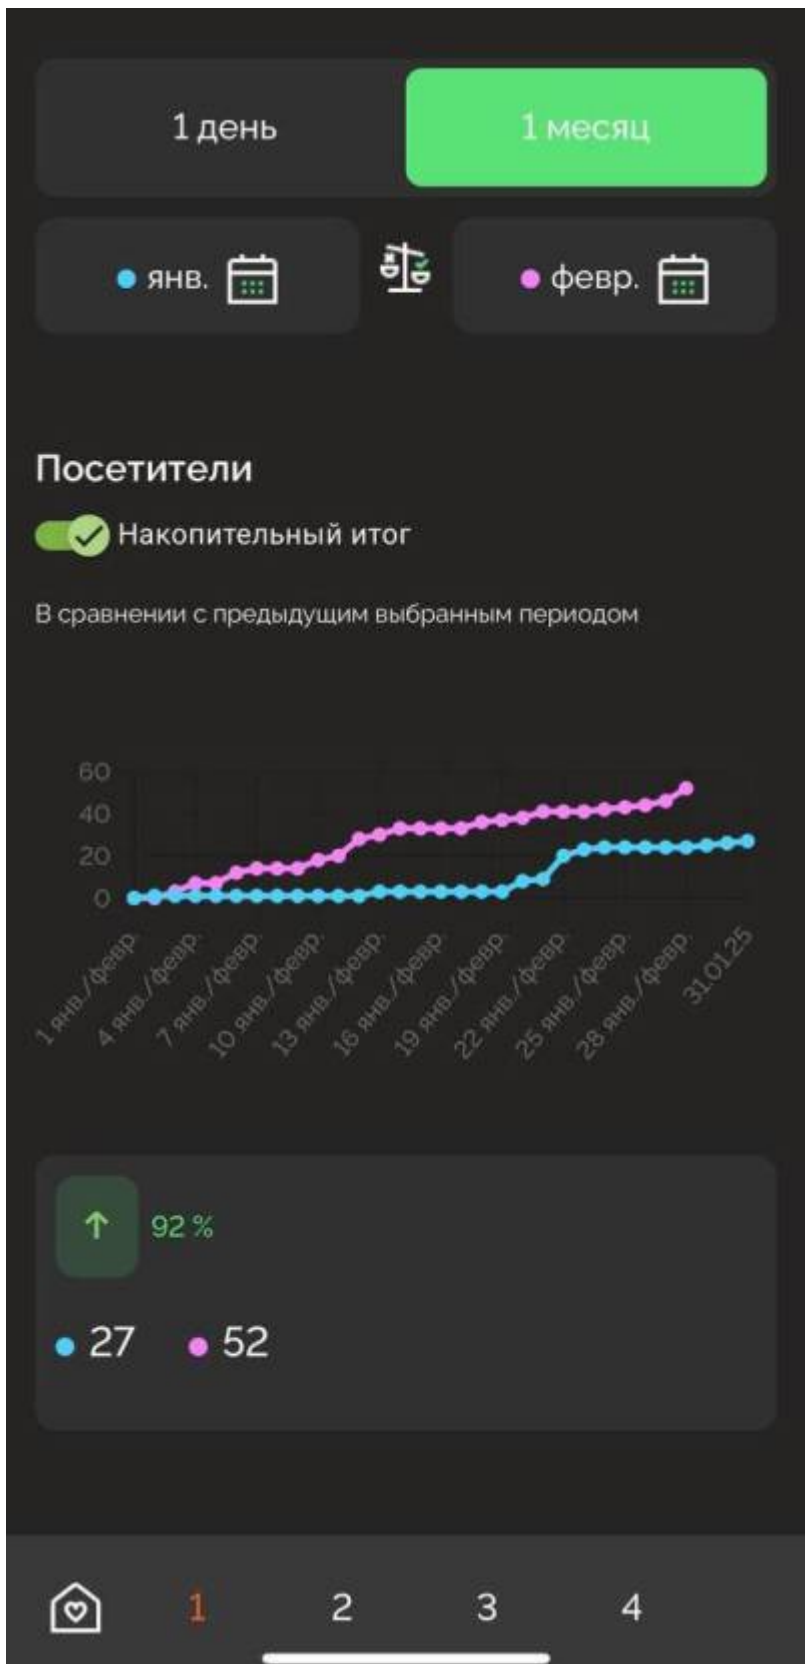

Наглядные графики и диаграммы помогут оценить эффективность выстроенных процессов, покажут самые востребованные услуги, самые эффективные точки продаж и помогут скорректировать подход к ведению бизнеса.

Благодаря приложению можно отследить в реальном времени следующие метрики:

- Выручка - сравните доходы за разные периоды и оцените динамику.
- Средний чек - узнайте, как меняется средняя сумма покупки.
- Количество посетителей - анализируйте посещаемость и выявляйте тенденции.
- Топ касс - определяйте самые эффективные точки продаж.
- Топ услуг - выявляйте популярные аттракционы и развлечения и корректируйте их стоимость.

Сравнение двух периодов – графики и таблицы помогут быстро оценить рост или падение показателей.

15:20

Топ услуг

В сравнении с предыдущим выбранным периодом

Название	Кол-во	Кол-во	Сумма ↓	Сумма ↓
Каток	21	12	9 690	4 000
Сноуборд	115	5	41.28 М	3 000
Лыжи	66	2	75 401	1 000
Горки	-	6	-	100
Сноуборд детский	130	1	1 419	11
Тест двух безлимитов	-	108	-	0
Разовый проход по абонементу	-	6	-	0
Тюбинг	116	-	58 000	-
Лыжи детские	44	-	43 000	-
Аренда	84	-	8 400	-
Разовое	37	-	1 760	-
ОпенФуд 0.1	11	-	1 100	-
Вход в общую платную зону	8	-	400	-

### Виджет

На рабочий стол мобильного телефона можно вывести виджет. Его можно настроить, чтобы он отображал нужную метрику.

[public](#), [doc](#), [article](#), [stat](#)

[Мобильное приложение "Информация о клиенте" \(LimeInfo\)](#)