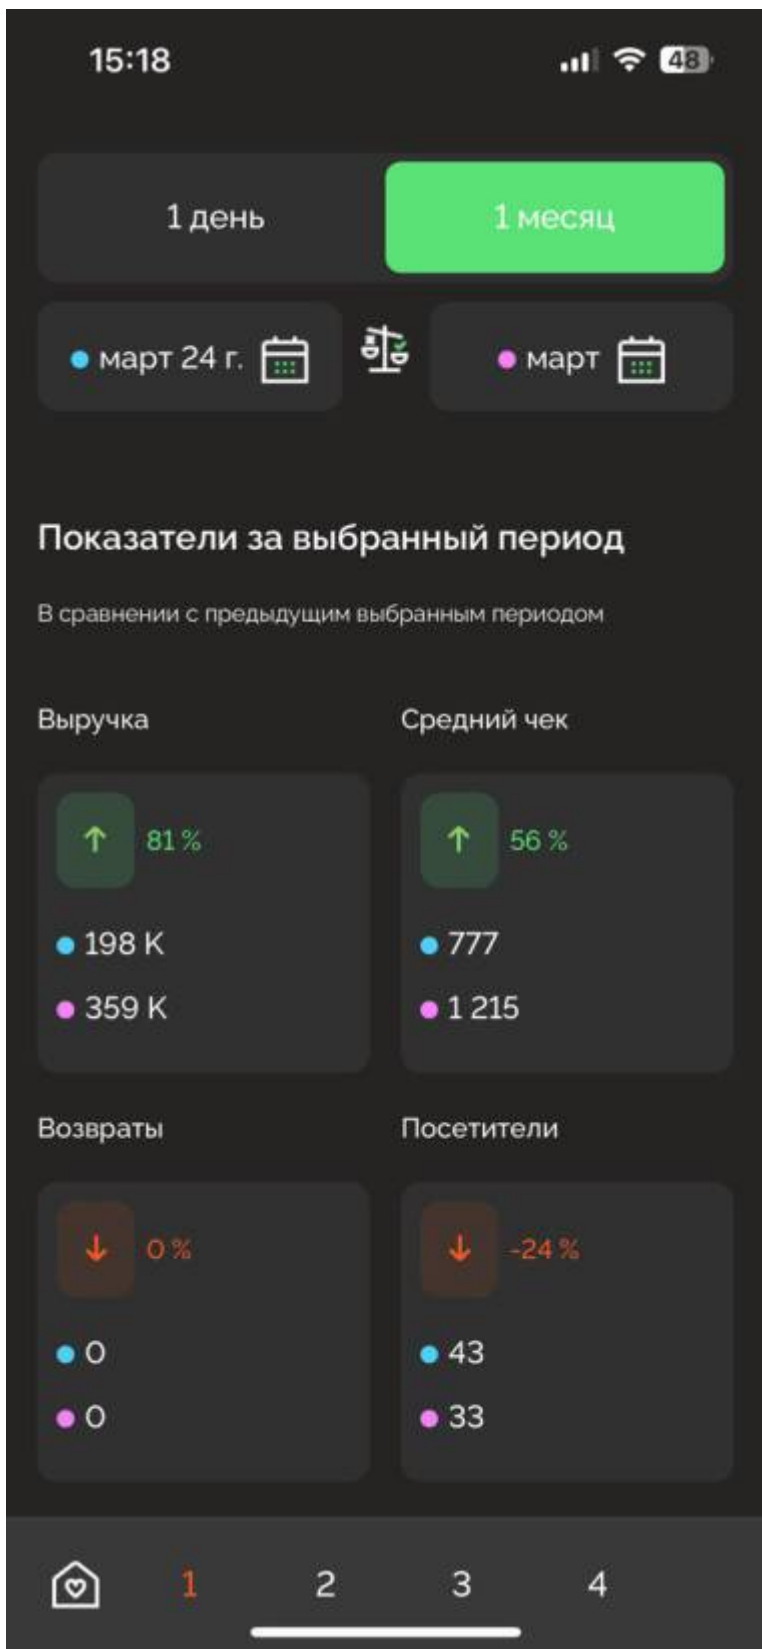

# Мобильное приложение аналитики «ЛаймСтат» для пользователей (LimeStat)

[Ссылка для скачивания приложения для Android.](#)

[Ссылка для скачивания приложения для IOS.](#)

Аналитика по основным метрикам вашего развлекательного бизнеса в одном приложении «Limestat».

Наглядные графики и диаграммы помогут оценить эффективность выстроенных процессов, покажут самые востребованные услуги, самые эффективные точки продаж и помогут скорректировать подход к ведению бизнеса.

Благодаря приложению можно отследить в реальном времени следующие метрики:

- Выручка - сравните доходы за разные периоды и оцените динамику.
- Средний чек - узнайте, как меняется средняя сумма покупки.
- Количество посетителей - анализируйте посещаемость и выявляйте тенденции.
- Топ касс - определяйте самые эффективные точки продаж.
- Топ услуг - выявляйте популярные аттракционы и развлечения и корректируйте их стоимость.