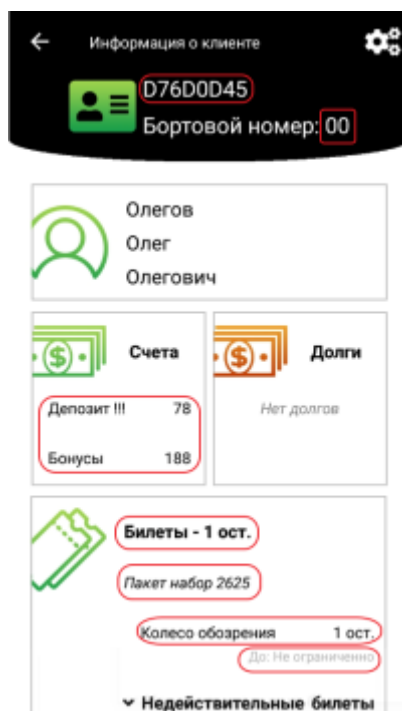

Мобильное приложение "Информация о клиенте" для пользователей

Приложите карту к устройству, для того чтобы посмотреть информацию о балансе, билетах (сроки действия билета) или историю операций.

Где посмотреть информацию о недействительных или потраченных билетах.

Нажмите на «Недействительные билеты».

Где посмотреть историю операций?

Она находится сразу после информации о билетах.

[public, doc](#)

From:

<https://wiki.lime-it.ru/> -

Permanent link:

https://wiki.lime-it.ru/doku.php/public/doc/mobilnoe_prilozhenie_info_o_kliente?rev=1581488482