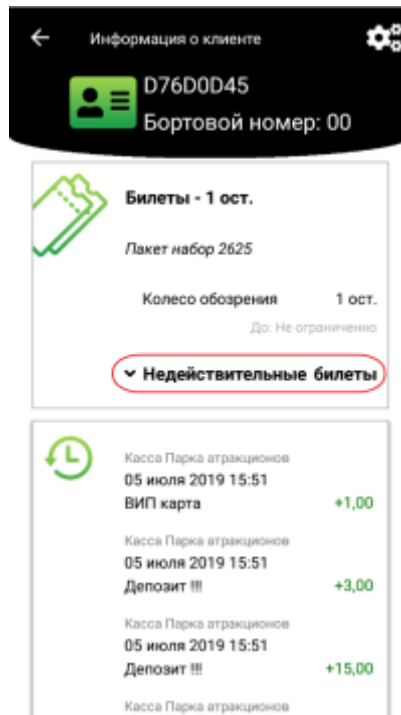

Мобильное приложение "Информация о клиенте" для пользователей

Приложите карту к устройству, для того чтобы посмотреть информацию о балансе, билетах (сроки действия билета) или историю операций.

Где посмотреть информацию о недействительных или потраченных билетах.

Нажмите на «Недействительные билеты».

Где посмотреть историю операций?

Она находится сразу после информации о билетах.

[public, doc](#)

From:

<https://wiki.lime-it.ru/> -

Permanent link:

https://wiki.lime-it.ru/doku.php/public/doc/mobilnoe_prilozhenie_info_o_kliente?rev=1581488482