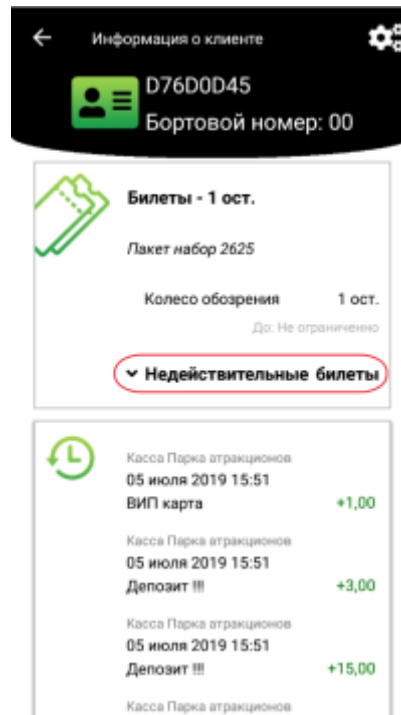

Мобильное приложение "Информация о клиенте" для пользователей

Приложите карту к устройству, для того чтобы посмотреть информацию о балансе, билетах (сроки действия билета) или историю операций.

Где посмотреть информацию о недействительных или потраченных билетах.

Нажмите на «Недействительные билеты».

Где посмотреть историю операций?

Она находится сразу после информации о билетах.

[public, doc](#)

From:

<https://wiki.lime-it.ru/> -

Permanent link:

https://wiki.lime-it.ru/doku.php/public/doc/mobilnoe_prilozhenie_info_o_kliente?rev=1581488482