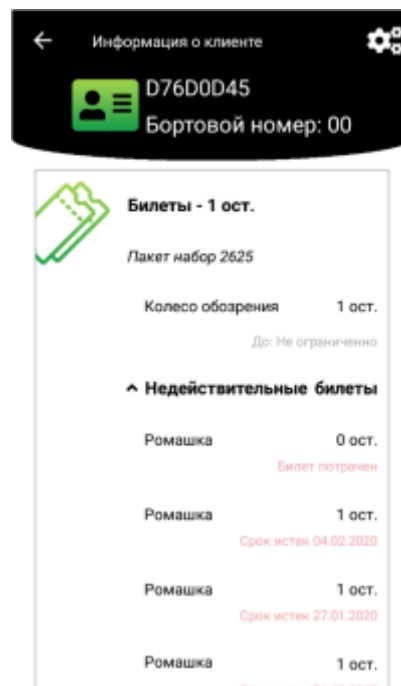

Мобильное приложение "Информация о клиенте" для пользователей

Приложите карту к устройству, для того чтобы посмотреть информацию о балансе, билетах (сроки действия билета) или историю операций.

Где посмотреть информацию о недействительных или потраченных билетах.

Нажмите на «Недействительные билеты».

Где посмотреть историю операций?

Она находится сразу после информации о билетах.

[public, doc](#)

From:

<https://wiki.lime-it.ru/> -

Permanent link:

https://wiki.lime-it.ru/doku.php/public/doc/mobilnoe_prilozhenie_info_o_kliente?rev=1581488482