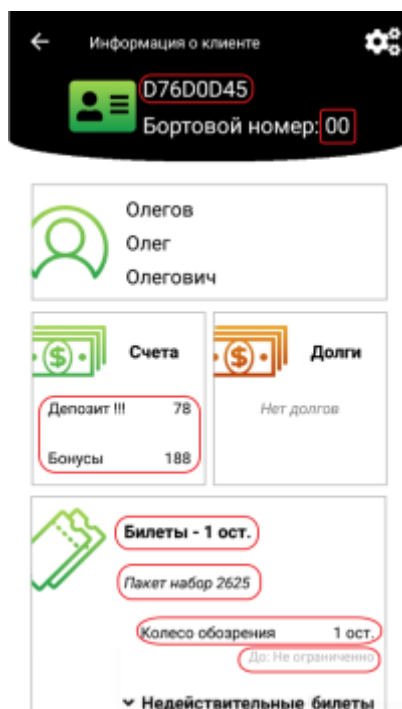

Мобильное приложение "Информация о клиенте" для пользователей

Приложите карту к устройству, для того чтобы посмотреть информацию о балансе, билетах (сроки действия билета) или историю операций.

Где посмотреть информацию о недействительных или потраченных билетах.

Нажмите на «Недействительные билеты».

Где посмотреть историю операций?

Она находится сразу после информации о билетах.

[public, doc](#)

From:

<https://wiki.lime-it.ru/> -

Permanent link:

https://wiki.lime-it.ru/doku.php/public/doc/mobilnoe_prilozhenie_info_o_kliente?rev=1581488482