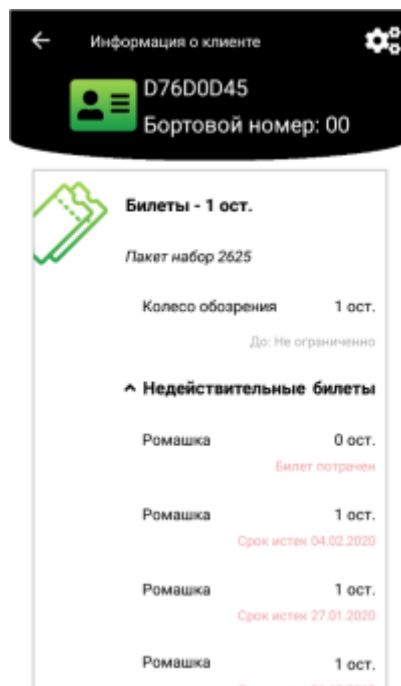

Мобильное приложение "Информация о клиенте" для пользователей

Приложите карту к устройству, для того чтобы посмотреть информацию о балансе, билетах (сроки действия билета) или историю операций.

Где посмотреть информацию о недействительных или потраченных билетах.

Нажмите на «Недействительные билеты».

Где посмотреть историю операций?

Она находится сразу после информации о билетах.

[public, doc](#)

From:

<https://wiki.lime-it.ru/> -

Permanent link:

https://wiki.lime-it.ru/doku.php/public/doc/mobilnoe_prilozhenie_info_o_kliente?rev=1581488482