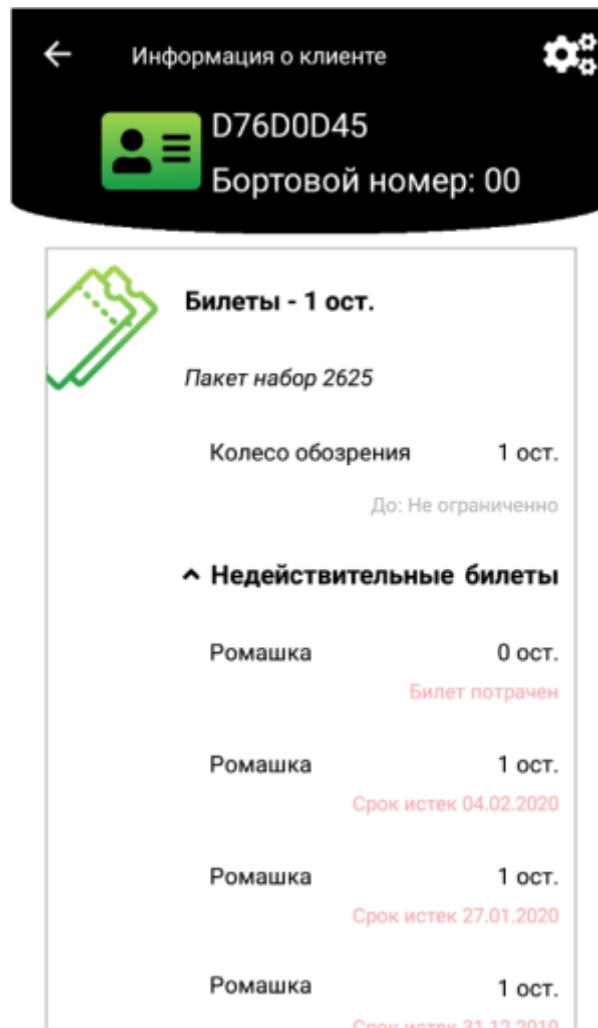

Приложите карту к устройству, для того чтобы посмотреть информацию о балансе, билетах (сроки действия билета) или историю операций.

Где посмотреть информацию о недействительных или потраченных билетах.

Нажмите на «Недействительные билеты».

Где посмотреть историю операций?

Она находится сразу после информации о билетах.

В истории отражены такие операции как:

- Покупка карты,
- Пополнение счетов,
- Покупка билетов,
- Возвраты билетов и счетов,
- Трата билетов.

По каждой из перечисленных операций показана информация:

- На какой кассе была осуществлена покупка,
- На какой точке обслуживания был осуществлена оплата за услугу,
- Дата и время,
- Наименование товара,
- Количество товара.