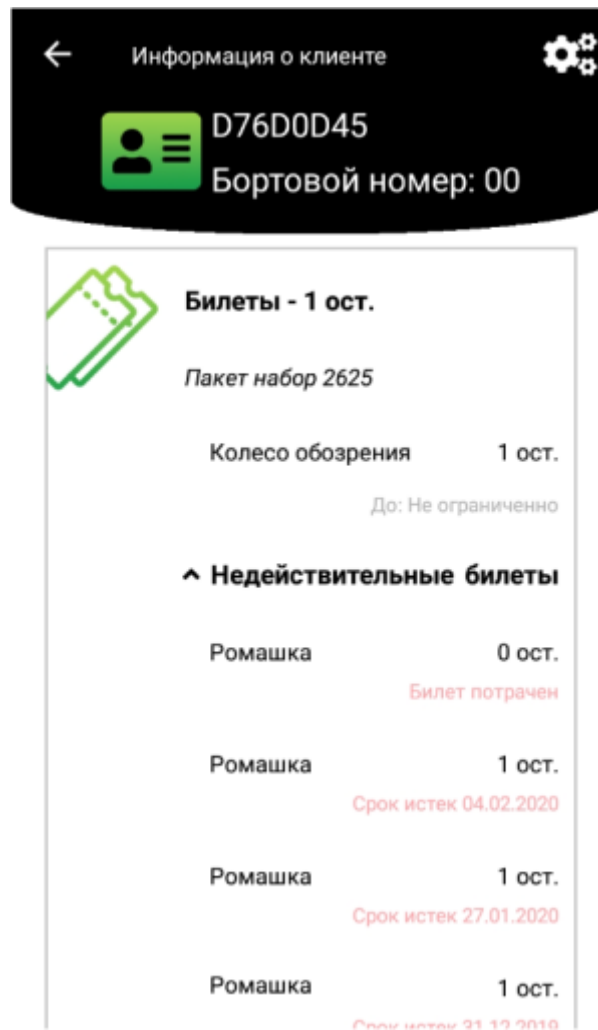

Мобильное приложение "Информация о клиенте" для пользователей (LimeInfo)

- Где посмотреть информацию о недействительных или потраченных билетах.
- Где посмотреть историю операций?
 - Где посмотреть на какой точке обслуживания был осуществлен проход
 - Где посмотреть тип карты
 - Где посмотреть во сколько была покупка билета

Приложите карту к устройству, для того чтобы посмотреть информацию о:

1. балансе,
2. билетах (сроки действия билета),
3. историю операций.

Где посмотреть информацию о недействительных или потраченных билетах.

1. Нажмите на «**Недействительные билеты**».

Откроется информация о возвращенных или билетах, с истекшим сроком действия.

Где посмотреть историю операций?

Она находится сразу после информации о билетах.

В истории отражены такие операции как: