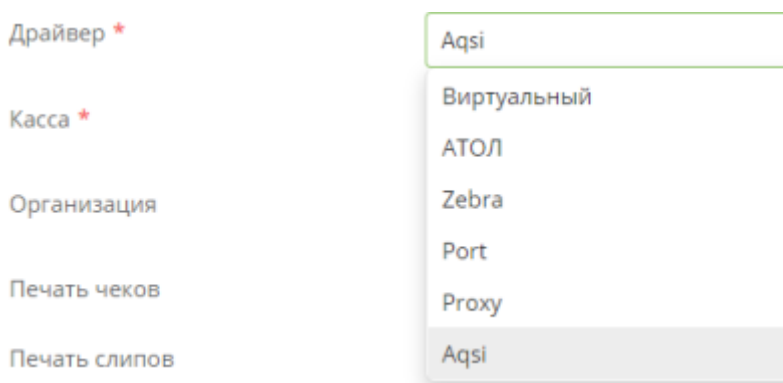

- Сохраняем настройки принтера нажатием клавиши «Сохранить» (расположена внизу)

Кассы aQsi 5 не подходят для работы с товарами, записывающимися на карту. Для корректной работы кассы рекомендуется убрать с кассы такие товары