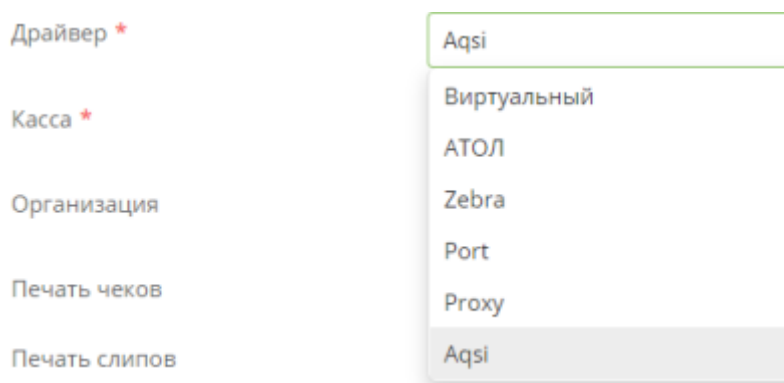

- Сохраняем настройки принтера нажатием клавиши «Сохранить» (расположена внизу)

Кассы aQsi 5 не подходят для работы с товарами, записывающимися на карту. Для корректной работы кассы рекомендуется убрать с кассы такие товары