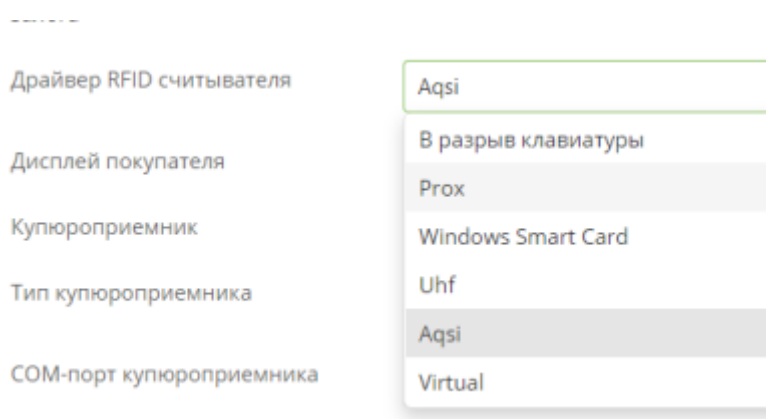

Настройка для работы на aQsi 5

[Стандартная настройка кассы](#)

[Стандартная настройка принтера](#)

Настройка кассы

- Выбираем тип считывающего устройства «Aqsi»

- Сохраняем настройки кассы нажатием клавиши «Сохранить» (расположена внизу)

Настройка принтера

- Выбираем тип принтера «Aqsi»