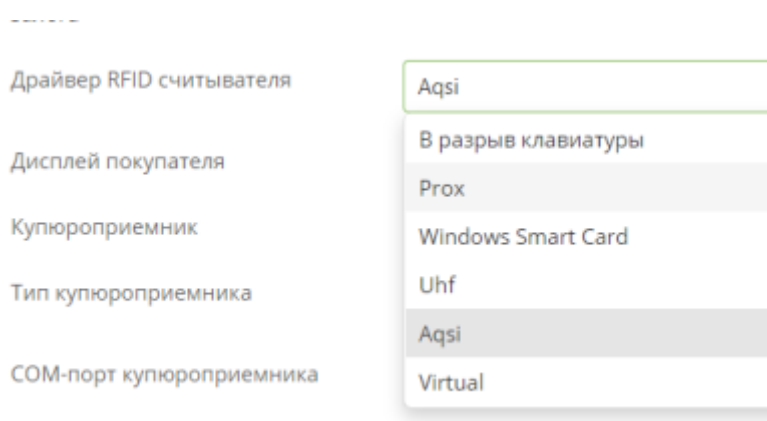

Настройка для работы на aQsi 5

[Стандартная настройка кассы](#)

[Стандартная настройка принтера](#)

Настройка кассы

- Выбираем тип считывающего устройства «Aqsi»

- Сохраняем настройки кассы нажатием клавиши «Сохранить» (расположена внизу)