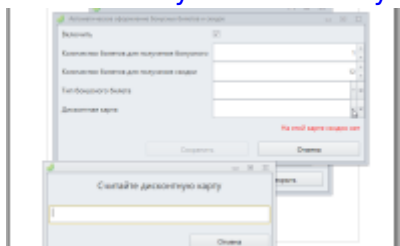

## 3 Заходим в кассе (Lime Cashdesk) под режимом управляющего

4 Переходим во вкладку «Запись скидки», двойным кликом мыши выбираем в левом окне «скидка 15%», справа редактируем интервал действия скидки ,

5 Нажимаем «Записать» , на считывающее устройство прикладываем чистую карту (можем пометить ее она у нас будет бонусная 15% скидка(данную карту на период существования скидки нельзя будет использовать по другим назначениям)

6 Далее нам нужно добавить правило на !каждую! кассу. Под правом управляющего входим в «Настройки»

7 Выбираем внизу кнопку «Плагины» , далее «Автоматическое оформление бонусных билетов и скидок»

8 В окне выбираем «Включить» далее ставим значение «Количество билетов для получения скидки» равное 12 ( при продаже 12 различных билетов будет распространяться скидка ), далее нажимаем кнопку «...» (считываем нашу заготовленную дисконтную карту)