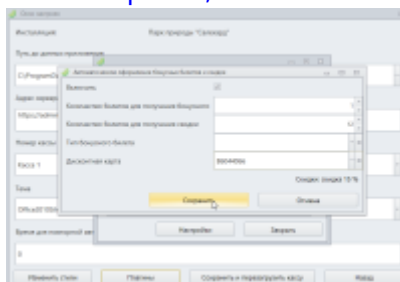

5 Нажимаем «Записать» , на считывающее устройство прикладываем чистую карту (можем пометить ее она у нас будет бонусная 15% скидка(данную карту на период существования скидки нельзя будет использовать по другим назначениям)

6 Далее нам нужно добавить правило на !каждую! кассу. Под правом управляющего входим в «Настройки»

7 Выбираем внизу кнопку «Плагины» , далее «Автоматическое оформление бонусных билетов и скидок»

8 В окне выбираем «Включить» далее ставим значение «Количество билетов для получения скидки» равное 12 ( при продаже 12 различных билетов будет распространяться скидка ), далее нажимаем кнопку «...» (считываем нашу заготовленную дисконтную карту)

9 Нажимаем «Сохранить», нажимаем «Закреть» ,нажимаем «Сохранить и перезагрузить кассу»

public, doc

From:  
<https://wiki.lime-it.ru/> -

Permanent link:  
[https://wiki.lime-it.ru/doku.php/public/doc/nastrojka\\_skidki\\_15\\_na\\_biletu?rev=1565939022](https://wiki.lime-it.ru/doku.php/public/doc/nastrojka_skidki_15_na_biletu?rev=1565939022)