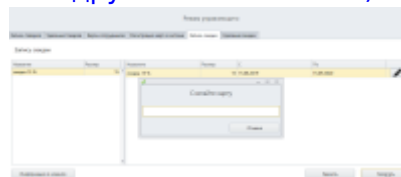

5 Нажимаем «Записать» , на считывающее устройство прикладываем чистую карту (можем пометить ее она у нас будет бонусная 15% скидка(данную карту на период существования скидки нельзя будет использовать по другим назначениям)