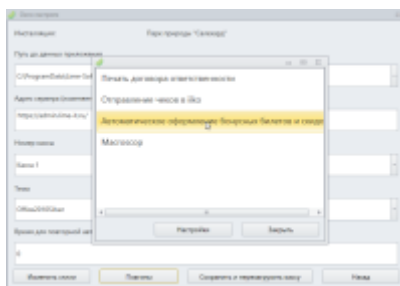

7 Выбираем внизу кнопку «Плагины» , далее «Автоматическое оформление бонусных билетов и скидок»

8 В окне выбираем «Включить» далее ставим значение «Количество билетов для получения скидки» равное 12 (при продаже 12 различных билетов будет распространяться скидка), далее нажимаем кнопку «...» (считываем нашу заготовленную дисконтную карту)