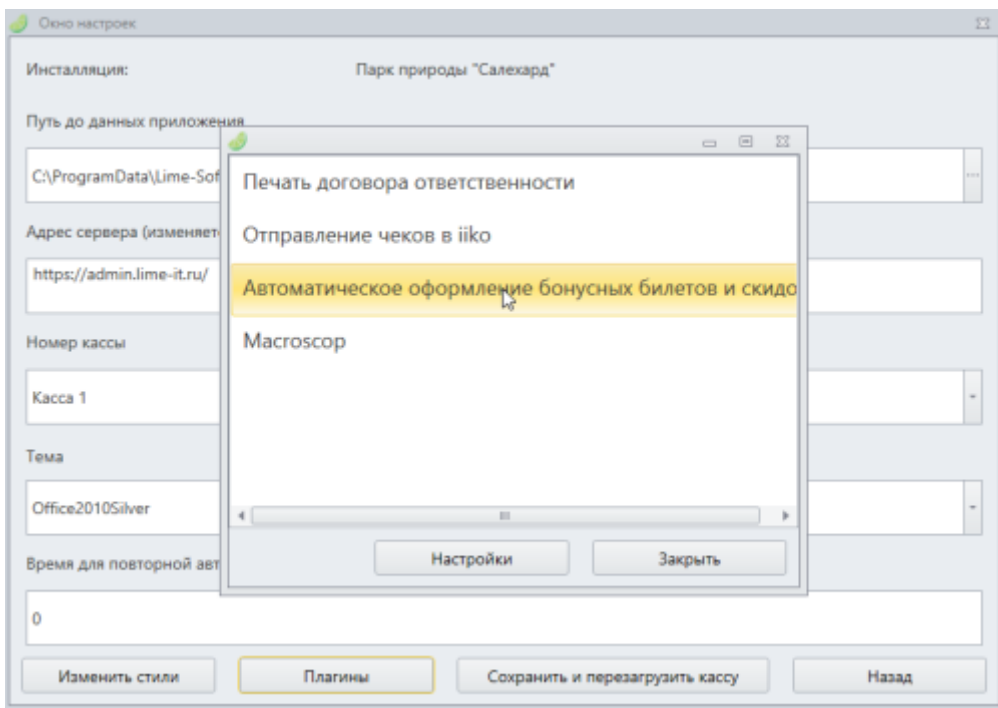

Имя *

Величина *

Знак округления *

Процентная

Суммирующаяся

Обновление

Сохранить

Сохранить внесенные изменения и вернуться к списку объектов

3 Заходим в кассе (Lime Cashdesk) под режимом управляющего

4 Переходим во вкладку «Запись скидки», двойным кликом мыши выбираем в левом окне «скидка 15%», справа редактируем интервал действия скидки ,

5 Нажимаем «Записать» , на считывающее устройство прикладываем чистую карту (можем пометить ее она у нас будет бонусная 15% скидка(данную карту на период существования скидки нельзя будет использовать по другим назначениям)

6 Далее нам нужно добавить правило на !каждую! кассу. Под правом управляющего входим в «Настройки»

7 Выбираем внизу кнопку «Плагины» , далее «Автоматическое оформление бонусных билетов и скидок»

8 В окне выбираем «Включить» далее ставим значение «Количество билетов для получения скидки» равное 12 (при продаже 12 различных билетов будет распространяться скидка), далее нажимаем кнопку «...» (считываем нашу заготовленную дисконтную карту)