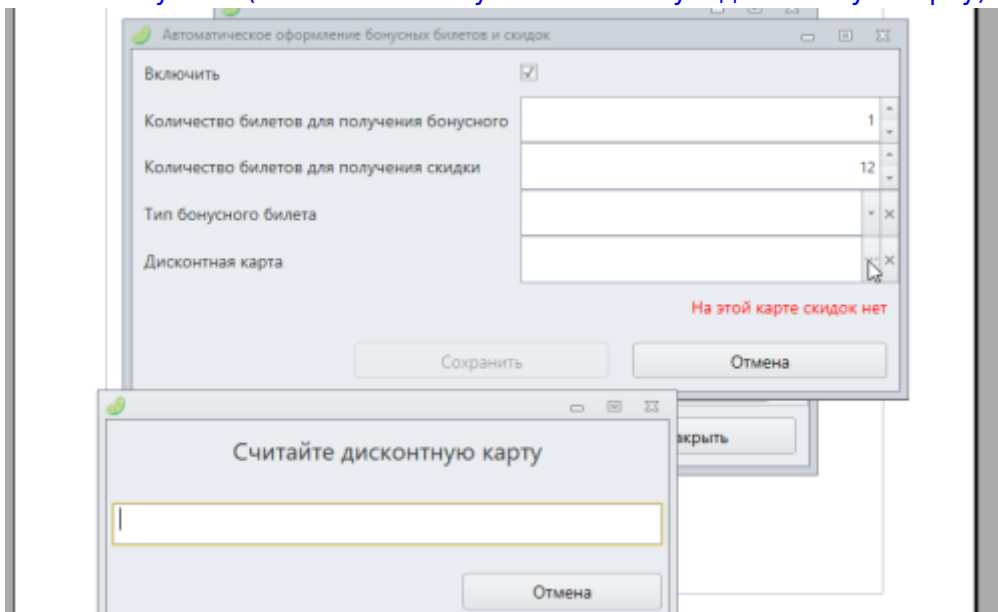

3 Заходим в кассе (Lime Cashdesk) под режимом управляющего

4 Переходим во вкладку «Запись скидки», двойным кликом мыши выбираем в левом окне «скидка 15%», справа редактируем интервал действия скидки ,

5 Нажимаем «Записать» , на считывающее устройство прикладываем чистую карту (можем пометить ее она у нас будет бонусная 15% скидка(данную карту на период существования скидки нельзя будет использовать по другим назначениям)

6 Далее нам нужно добавить правило на !каждую! кассу. Под правом управляющего входим в «Настройки»

7 Выбираем внизу кнопку «Плагины» , далее «Автоматическое оформление бонусных билетов и скидок»

8 В окне выбираем «Включить» далее ставим значение «Количество билетов для получения скидки» равное 12 (при продаже 12 различных билетов будет распространяться скидка), далее нажимаем кнопку «...» (считываем нашу заготовленную дисконтную карту)