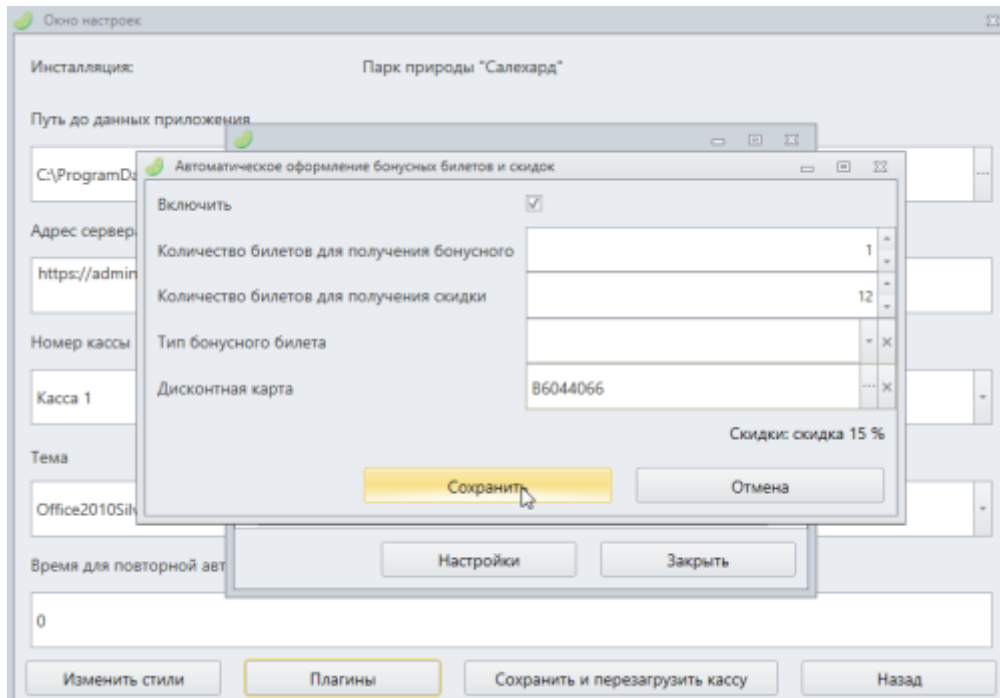

6 Далее нам нужно добавить правило на !каждую! кассу. Под правом управляющего входим в «Настройки»

7 Выбираем внизу кнопку «Плагины» , далее «Автоматическое оформление бонусных билетов и скидок»

8 В окне выбираем «Включить» далее ставим значение «Количество билетов для получения скидки» равное 12 (при продаже 12 различных билетов будет распространяться скидка), далее нажимаем кнопку «...» (считываем нашу заготовленную дисконтную карту)

9 Нажимаем «Сохранить», нажимаем «Закрывает», нажимаем «Сохранить и перезагрузить кассу»

public, doc

From:
<https://wiki.lime-it.ru/> -

Permanent link:
https://wiki.lime-it.ru/doku.php/public/doc/nastrojka_skidki_15_na_bilety?rev=1577350965