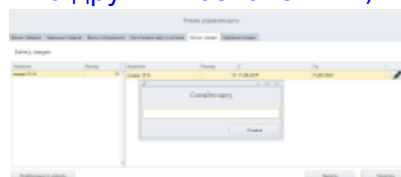

Всего: 0 записей

Обновление

Обновление

+ Создать

Создание нового типа скидок

2 Заполняем поля нажимаем «Сохранить»

Типы скидок

Типы скидок – наборы правил, по которым будут осуществляться скидки при продаже. Важно помнить, что для использования скидки её необходимо привязать к определенной карте (в режиме управляющего Лайм.Кассир).

Имя *

Величина *

Знак округления *

Процентная

Суммирующаяся

Обновление

Сохранить

Сохранить внесенные изменения и вернуться к списку объектов

3 Заходим в кассе (Lime Cashdesk) под режимом управляющего

4 Переходим во вкладку «Запись скидки», двойным кликом мыши выбираем в левом окне «скидка 15%», справа редактируем интервал действия скидки ,

5 Нажимаем «Записать» , на считывающее устройство прикладываем чистую карту (можем пометить ее она у нас будет бонусная 15% скидка(данную карту на период существования скидки нельзя будет использовать по другим назначениям)