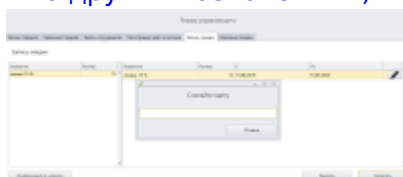

Всего: 0 записей

Обновление

Обновление

+ Создать

Создание нового типа скидок

2 Заполняем поля нажимаем «Сохранить»

Типы скидок

Типы скидок – наборы правил, по которым будут осуществляться скидки при продаже. Важно помнить, что для использования скидки её необходимо привязать к определенной карте (в режиме управляющего Лайм.Кассир).

Имя *

Величина *

Знак округления *

Процентная

Суммирующаяся

Обновление

Сохранить

Сохранить внесенные изменения и вернуться к списку объектов

3 Заходим в кассе (Lime Cashdesk) под режимом управляющего

4 Переходим во вкладку «Запись скидки», двойным кликом мыши выбираем в левом окне «скидка 15%», справа редактируем интервал действия скидки ,

5 Нажимаем «Записать», на считывающее устройство прикладываем чистую карту (можем пометить ее она у нас будет бонусная 15% скидка(данную карту на период существования скидки нельзя будет использовать по другим назначениям)