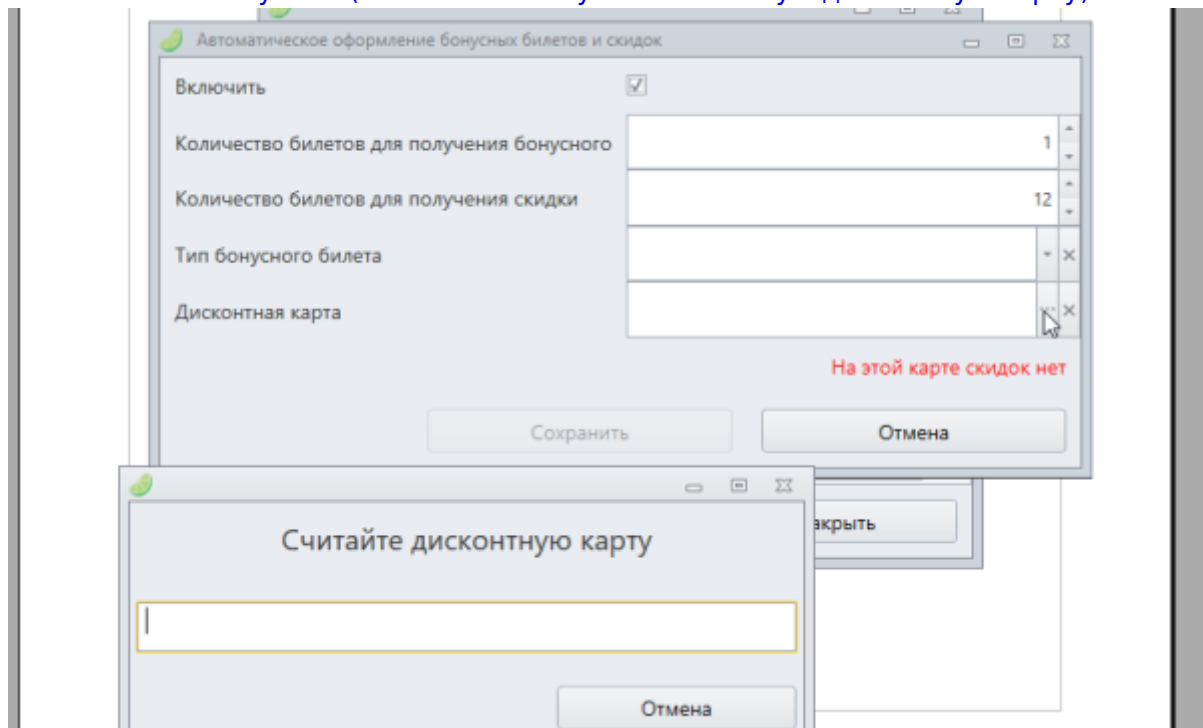

3 Заходим в кассе (Lime Cashdesk) под режимом управляющего

4 Переходим во вкладку «Запись скидки», двойным кликом мыши выбираем в левом окне «скидка 15%», справа редактируем интервал действия скидки ,

5 Нажимаем «Записать», на считывающее устройство прикладываем чистую карту (можем пометить ее она у нас будет бонусная 15% скидка(данную карту на период существования скидки нельзя будет использовать по другим назначениям)

6 Далее нам нужно добавить правило на !каждую! кассу. Под правом управляющего входим в «Настройки»

7 Выбираем внизу кнопку «Плагины» , далее «Автоматическое оформление бонусных билетов и скидок»

8 В окне выбираем «Включить» далее ставим значение «Количество билетов для получения скидки» равное 12 (при продаже 12 различных билетов будет распространяться скидка), далее нажимаем кнопку «...» (считываем нашу заготовленную дисконтную карту)