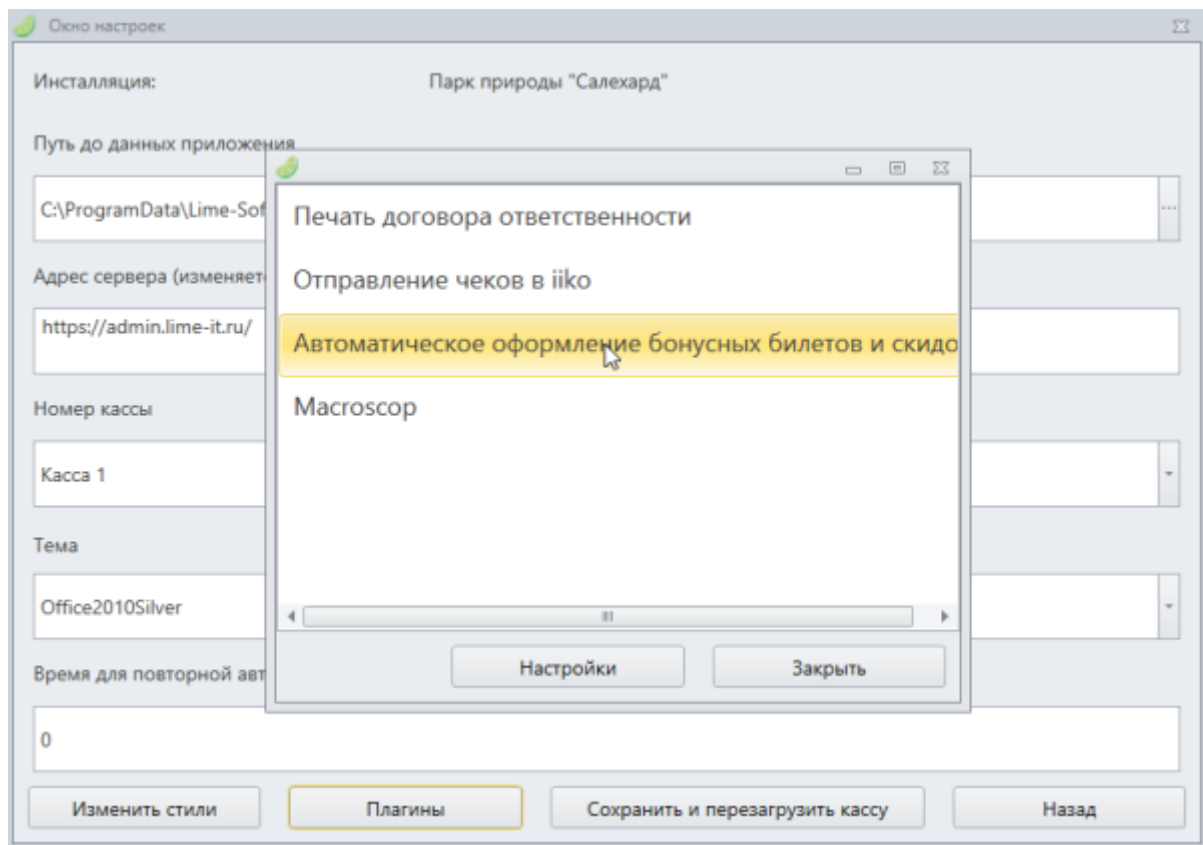

7 Выбираем внизу кнопку «Плагины» , далее «Автоматическое оформление бонусных билетов и скидок»

8 В окне выбираем «Включить» далее ставим значение «Количество билетов для получения скидки» равное 12 (при продаже 12 различных билетов будет распространяться скидка), далее нажимаем кнопку «...» (считываем нашу заготовленную дисконтную карту)