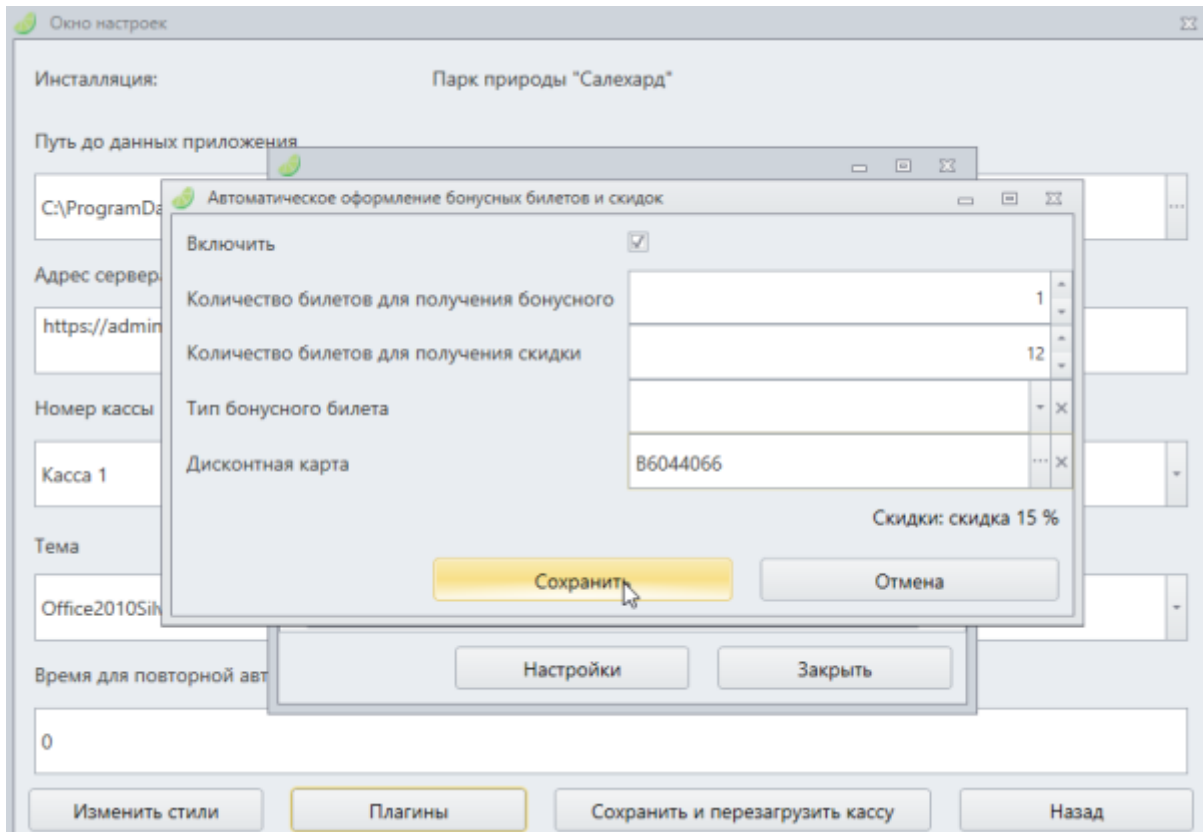

6 Далее нам нужно добавить правило на !каждую! кассу. Под правом управляющего входим в «Настройки»

7 Выбираем внизу кнопку «Плагины» , далее «Автоматическое оформление бонусных билетов и скидок»

8 В окне выбираем «Включить» далее ставим значение «Количество билетов для получения скидки» равное 12 (при продаже 12 различных билетов будет распространяться скидка), далее нажимаем кнопку «...» (считываем нашу заготовленную дисконтную карту)

9 Нажимаем «Сохранить», нажимаем «Закрыт» ,нажимаем «Сохранить и перезагрузить кассу»

public, doc

From:
<https://wiki.lime-it.ru/> -

Permanent link:
https://wiki.lime-it.ru/doku.php/public/doc/nastrojka_skidki_15_na_bilety?rev=1577351044