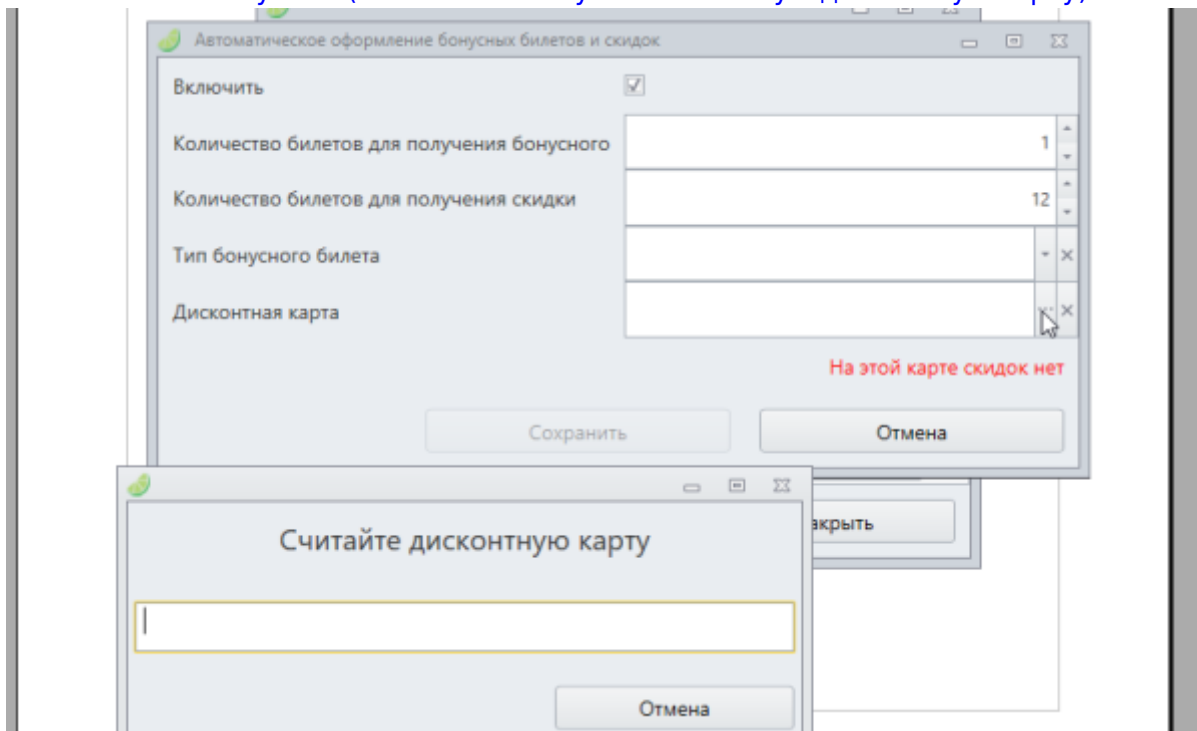

3 Заходим в кассе (Lime Cashdesk) под режимом управляющего

4 Переходим во вкладку «Запись скидки», двойным кликом мыши выбираем в левом окне «скидка 15%», справа редактируем интервал действия скидки ,

5 Нажимаем «Записать», на считывающее устройство прикладываем чистую карту (можем пометить ее она у нас будет бонусная 15% скидка(данную карту на период существования скидки нельзя будет использовать по другим назначениям)

6 Далее нам нужно добавить правило на !каждую! кассу. Под правом управляющего входим в «Настройки»

7 Выбираем внизу кнопку «Плагины» , далее «Автоматическое оформление бонусных билетов и скидок»

8 В окне выбираем «Включить» далее ставим значение «Количество билетов для получения скидки» равное 12 (при продаже 12 различных билетов будет распространяться скидка), далее нажимаем кнопку «...» (считываем нашу заготовленную дисконтную карту)