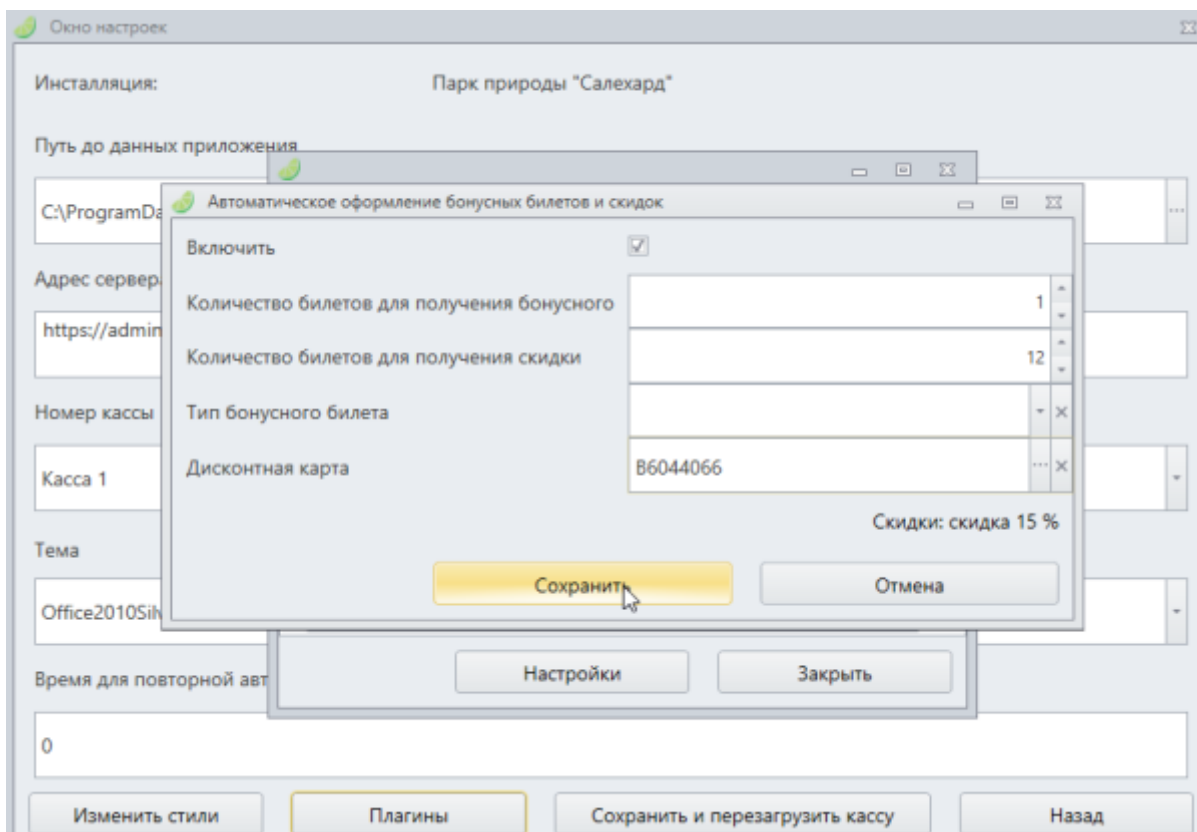

6 Далее нам нужно добавить правило на !каждую! кассу. Под правом управляющего входим в «Настройки»

7 Выбираем внизу кнопку «Плагины» , далее «Автоматическое оформление бонусных билетов и скидок»

8 В окне выбираем «Включить» далее ставим значение «Количество билетов для получения скидки» равное 12 (при продаже 12 различных билетов будет распространяться скидка), далее нажимаем кнопку «...» (считываем нашу заготовленную дисконтную карту)

9 Нажимаем «Сохранить», нажимаем «Закрйт» ,нажимаем «Сохранитьи перезагрузить кассу»

public, doc

From:
<https://wiki.lime-it.ru/> -

Permanent link:
https://wiki.lime-it.ru/doku.php/public/doc/nastrojka_skidki_15_na_biletu?rev=1577351056