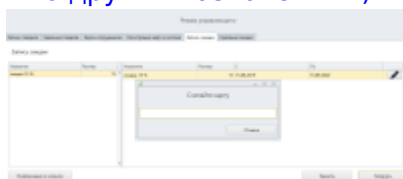

Всего: 0 записей

Обновление

Создать

Создание нового типа скидок

2 Заполняем поля нажимаем «Сохранить»

Типы скидок

Типы скидок – наборы правил, по которым будут осуществляться скидки при продаже. Важно помнить, что для использования скидки её необходимо привязать к определенной карте (в режиме управляющего Лайм.Кассир).

Имя *

Величина *

Знак округления *

Процентная

Суммирующаяся

Обновление

Сохранить

Сохранить внесенные изменения и вернуться к списку объектов

3 Заходим в кассе (Lime Cashdesk) под режимом управляющего

4 Переходим во вкладку «Запись скидки», двойным кликом мыши выбираем в левом окне «скидка 15%», справа редактируем интервал действия скидки ,

5 Нажимаем «Записать», на считывающее устройство прикладываем чистую карту (можем пометить ее она у нас будет бонусная 15% скидка(данную карту на период существования скидки нельзя будет использовать по другим назначениям)