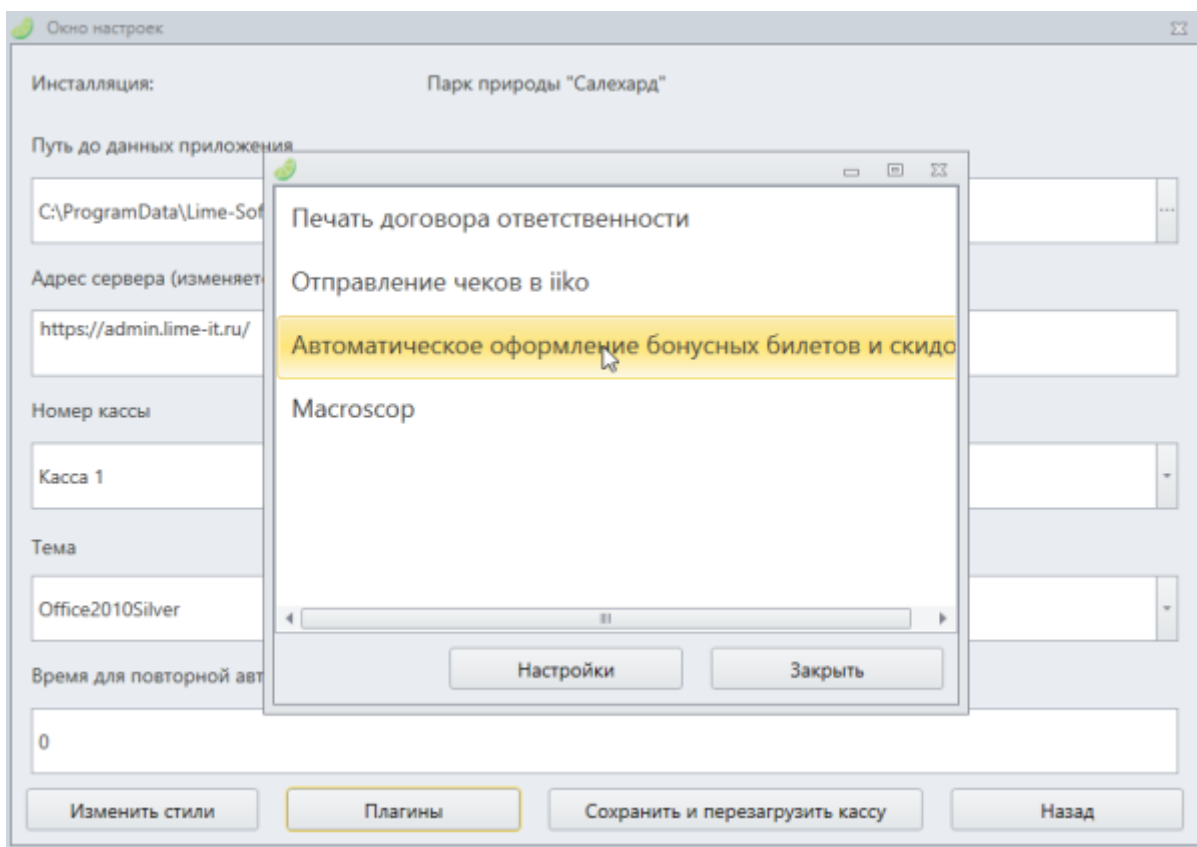

7 Выбираем внизу кнопку «Плагины» , далее «Автоматическое оформление бонусных билетов и скидок»

8 В окне выбираем «Включить» далее ставим значение «Количество билетов для получения скидки» равное 12 (при продаже 12 различных билетов будет распространяться скидка), далее нажимаем кнопку «...» (считываем нашу заготовленную дисконтную карту)