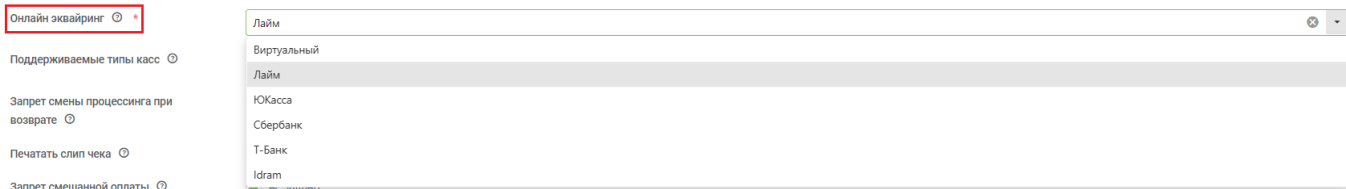

Настройка виджета покупки билетов (веб витрина)

Настройка возможна аналогично виджету [Быстрого пополнения счета](#).

Для начала нужно создать отдельную кассу, а также процессинг, выбрав ваш тип онлайн эквайринга.

Далее необходимо добавить интеграцию с типом «Веб витрина», указав в ней созданные кассу и процессинг.

Название *

Тип *

Поля для поиска *

Поле для поиска

Разрешить проверку счета

Сумма пополнения по умолчанию