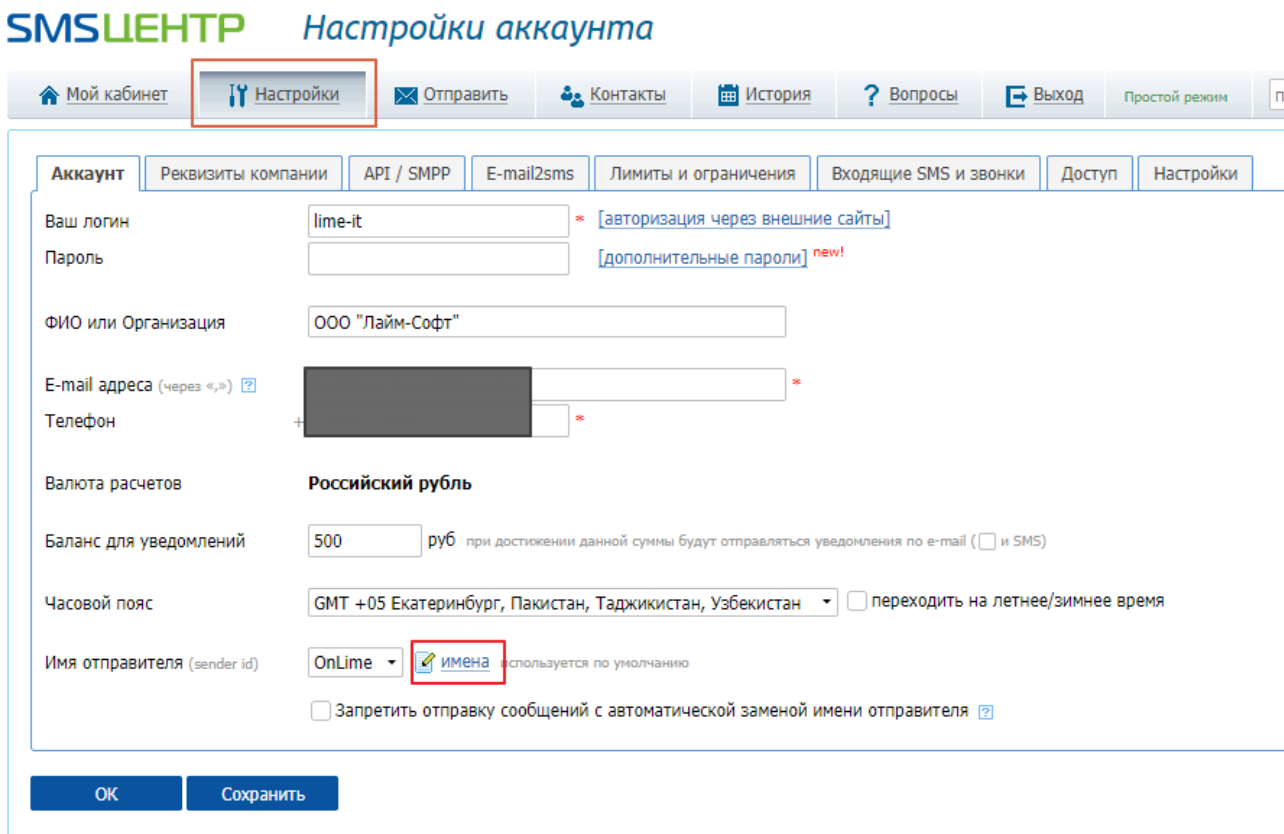

Буквенные имена регистрируются через оператора SMS рассылок.

SMS Центр

- <https://smc.ru/>

Для настройки соединения потребуются:

- логин
- пароль
- имя отправителя
- отключить проверку входа по IP

Регистрация

Для регистрации перейдите по ссылке:

- <https://smc.ru/?pp538332>
- Укажите код партнера 538332

Отключение проверки входа по IP

1. Перейдите по ссылке: <https://smc.ru/edit/>
2. Включите галочку: Отключить подтверждение доступа с новых IP-адресов при входе (не рекомендуется)

3. После настройки и проверки интеграции можете вернуть контроль IP адресов

Регистрация буквенных имен

1. Создать буквенное имя отправителя можете здесь <https://smc.ru/senders/>

SMSЦЕНТР *Имена отправителей*