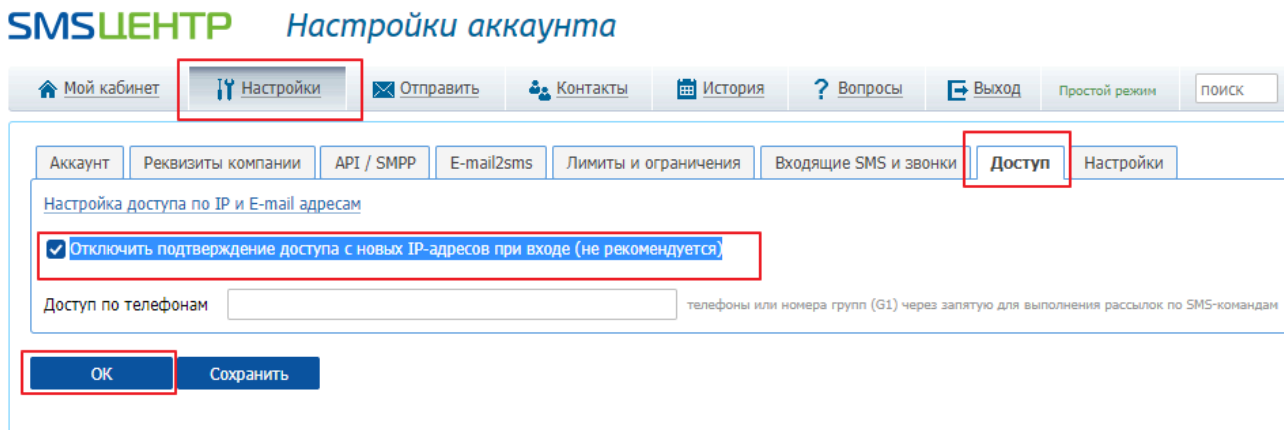

Буквенные имена регистрируются через оператора SMS рассылок.

SMS Центр

- <https://smc.ru/>

Для настройки соединения потребуются:

- логин
- пароль
- имя отправителя
- отключить проверку входа по IP

Регистрация

Для регистрации перейдите по ссылке:

- <https://smc.ru/?pp538332>
- Укажите код партнера 538332

Отключение проверки входа по IP

1. Перейдите по ссылке: <https://smc.ru/edit/>
2. Включите галочку: Отключить подтверждение доступа с новых IP-адресов при входе (не рекомендуется)