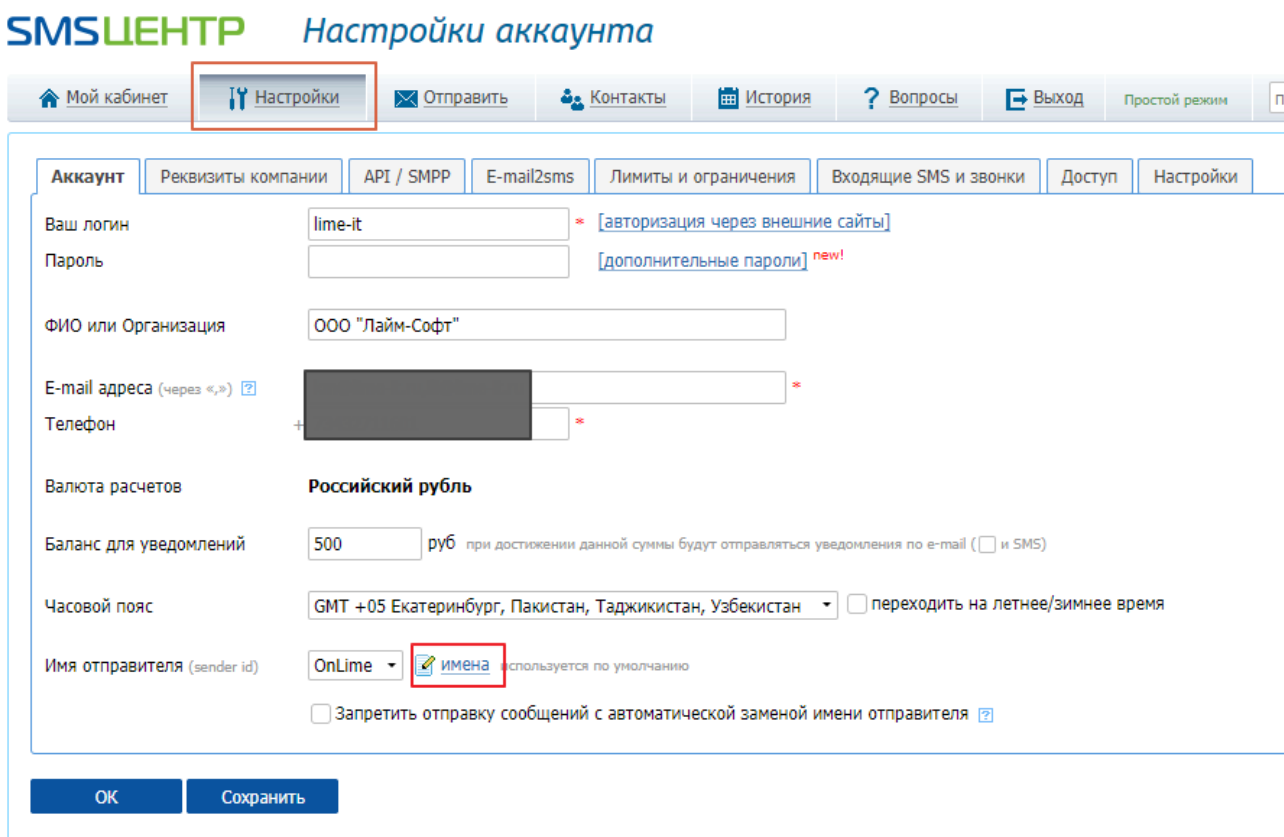

Буквенные имена регистрируются через оператора SMS рассылок.

SMS Центр

- <https://smc.ru/>

Для настройки соединения потребуются:

- логин
- пароль
- имя отправителя
- отключить проверку входа по IP

Регистрация

Для регистрации перейдите по ссылке:

- <https://smc.ru/?pp538332>
- Укажите код партнера 538332

Отключение проверки входа по IP

1. Перейдите по ссылке: <https://smc.ru/edit/>
2. Включите галочку: Отключить подтверждение доступа с новых IP-адресов при входе (не рекомендуется)

3. После настройки и проверки интеграции можете вернуть контроль IP адресов

Регистрация буквенных имен

1. Создать буквенное имя отправителя можете здесь <https://smc.ru/senders/>

SMSЦЕНТР *Имена отправителей*