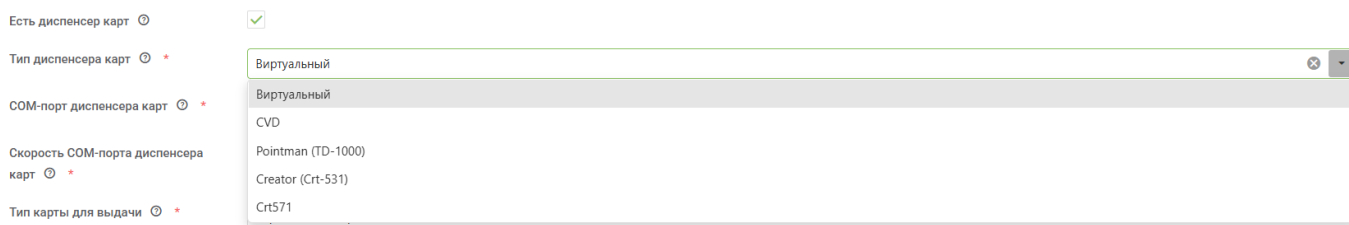

Покупка новой карты в автокассе

Для того, чтобы в Автокассе была возможность купить карту, в настройках инсталляции должен быть выставлен флаг у параметра «Есть диспенсер карт», заполнены поля параметров диспенсера, а также выбран тип карты, выдаваемой диспенсером.

Покупка новой карты возможна двумя способами.

Покупка через кнопку "Пополнить счет"

1. Нажмите «Пополнить счёт»
2. Выберите тип пополняемого счета
3. Нажмите кнопку «Купить карту» внизу экрана
4. Введите сумму пополнения
5. Выберите способ оплаты
6. Внесите деньги
7. Возьмите карту из устройства и приложите к считывателю
8. Дождитесь завершения покупки и печати чека