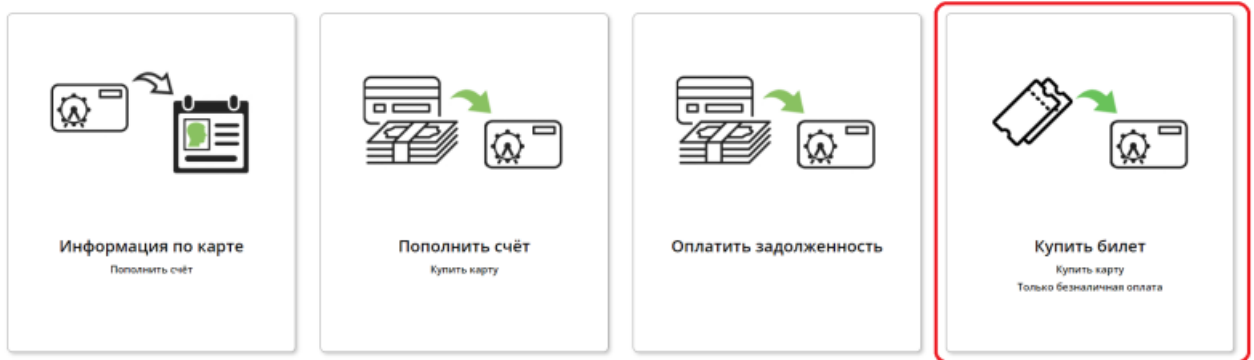

Покупка новой карты в автокассе

Для того, чтобы в Автокассе была возможность купить карту, в настройках инсталляции должен быть выставлен флаг у параметра «Есть диспенсер карт», заполнены поля параметров диспенсера, а также выбран тип карты, выдаваемой диспенсером.

Покупка новой карты возможна двумя способами.

Покупка через кнопку "Пополнить счет"

1. Нажмите «Пополнить счёт»
2. Выберите тип пополняемого счета
3. Нажмите кнопку «Купить карту» внизу экрана
4. Введите сумму пополнения
5. Выберите способ оплаты
6. Внесите деньги
7. Возьмите карту из устройства и приложите к считывателю
8. Дождитесь завершения покупки и печати чека

Покупка через кнопку "Купить билет"

Карта должна быть добавлена в список доступных к продаже товаров на кассе. О том, как это сделать, можно прочитать по ссылке [4.2. Добавление товаров на кассу](#)

- Нажмите «Купить билет»