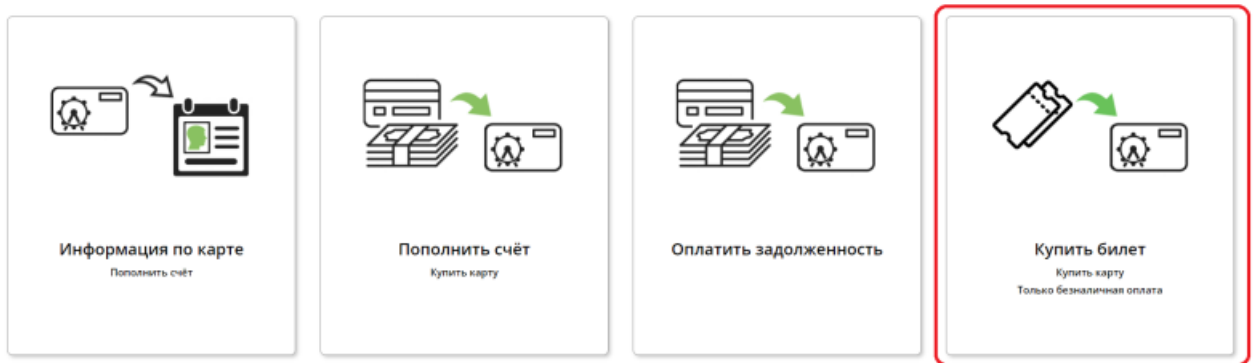

Покупка новой карты в автокассе

Для того, чтобы в Автокассе была возможность купить карту, в настройках инсталляции должен быть выставлен флаг у параметра «Есть диспенсер карт», заполнены поля параметров диспенсера, а также выбран тип карты, выдаваемой диспенсером.

Покупка новой карты возможна двумя способами.

Покупка через кнопку "Пополнить счет"

1. Нажмите «Пополнить счёт»
2. Выберите тип пополняемого счета
3. Нажмите кнопку «Купить карту» внизу экрана
4. Введите сумму пополнения
5. Выберите способ оплаты
6. Внесите деньги
7. Возьмите карту из устройства и приложите к считывателю
8. Дождитесь завершения покупки и печати чека

Покупка через кнопку "Купить билет"

Карта должна быть добавлена в список доступных к продаже товаров на кассе. О том, как это сделать, можно прочитать по ссылке [4.2. Добавление товаров на кассу](#)

- Нажмите «Купить билет»