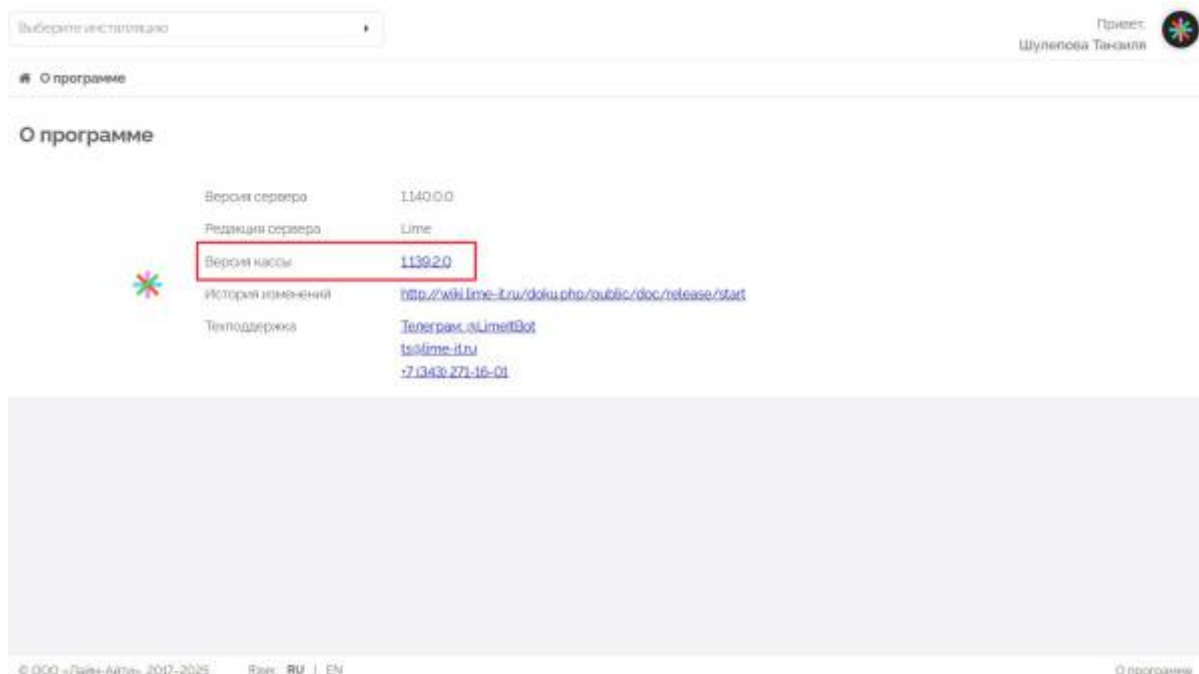

Последовательность установки ПО «Лайм касса»

Актуальную версию кассы можно скачать по ссылке [https:адрес_сервера_Лайм/about](https://адрес_сервера_Лайм/about)

Запустить файл Lime.Cashdesk. Выбрать язык установки