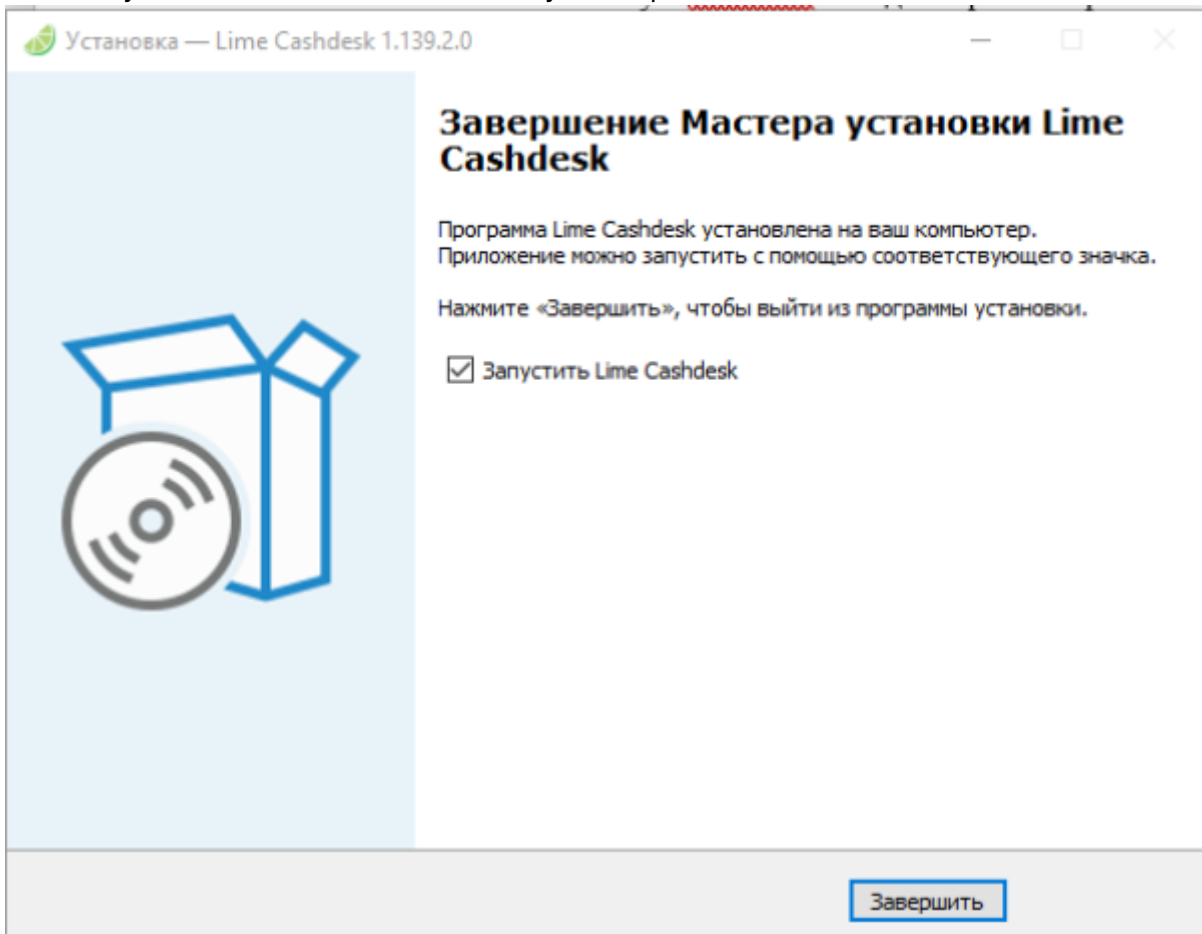

Нажать кнопку «Установить» Нажать кнопку «Завершить»