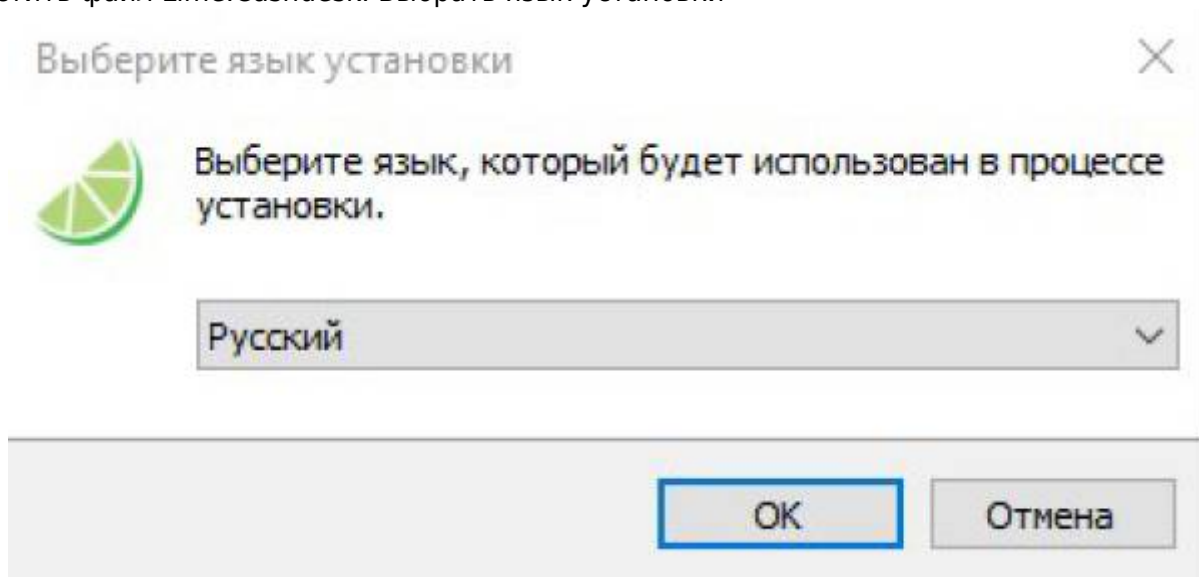

Последовательность установки ПО «Лайм касса»

Актуальную версию кассы можно скачать по ссылке [https:адрес_сервера_Лайм/about](https://адрес_сервера_Лайм/about)

Запустить файл Lime.Cashdesk. Выбрать язык установки