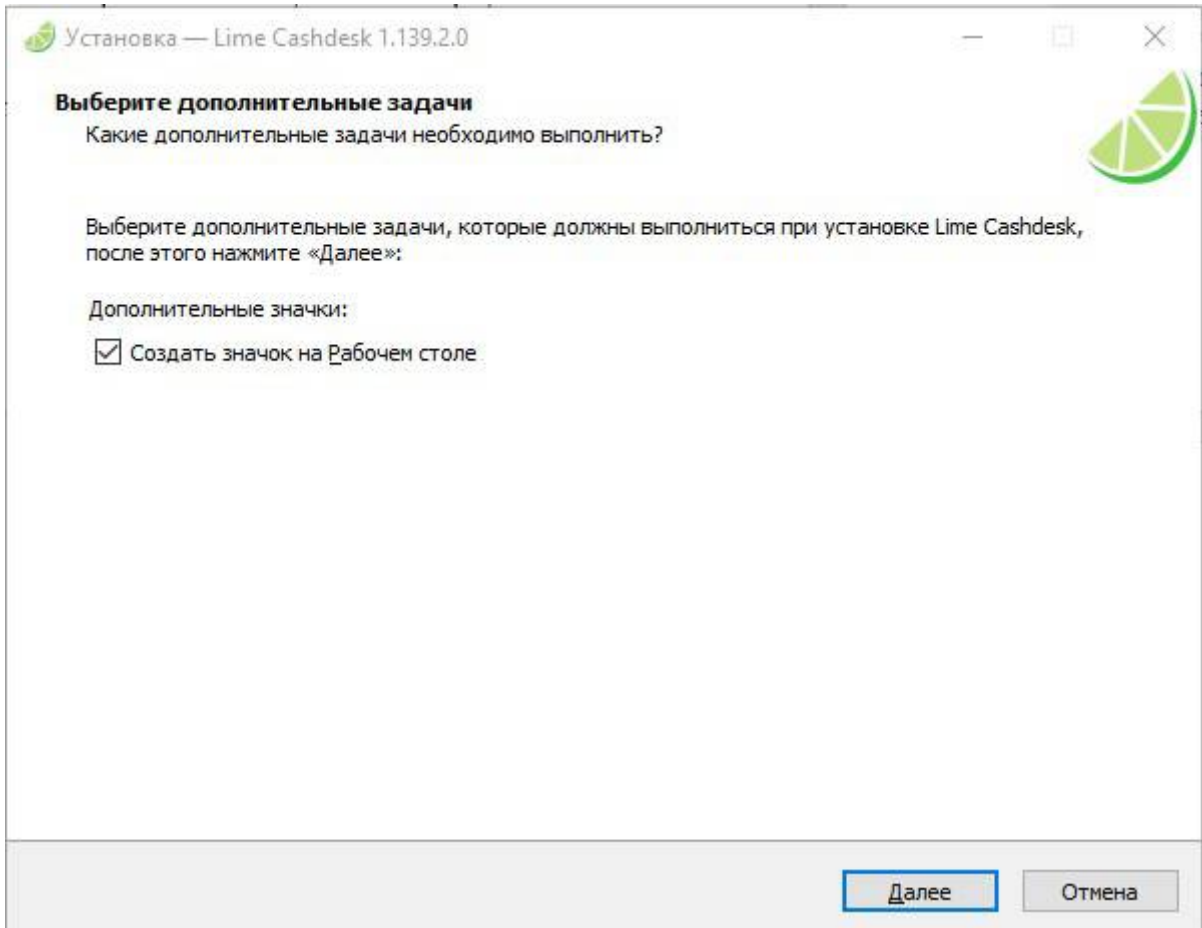

Нажать кнопку «Установить» Нажать кнопку «Завершить»

public