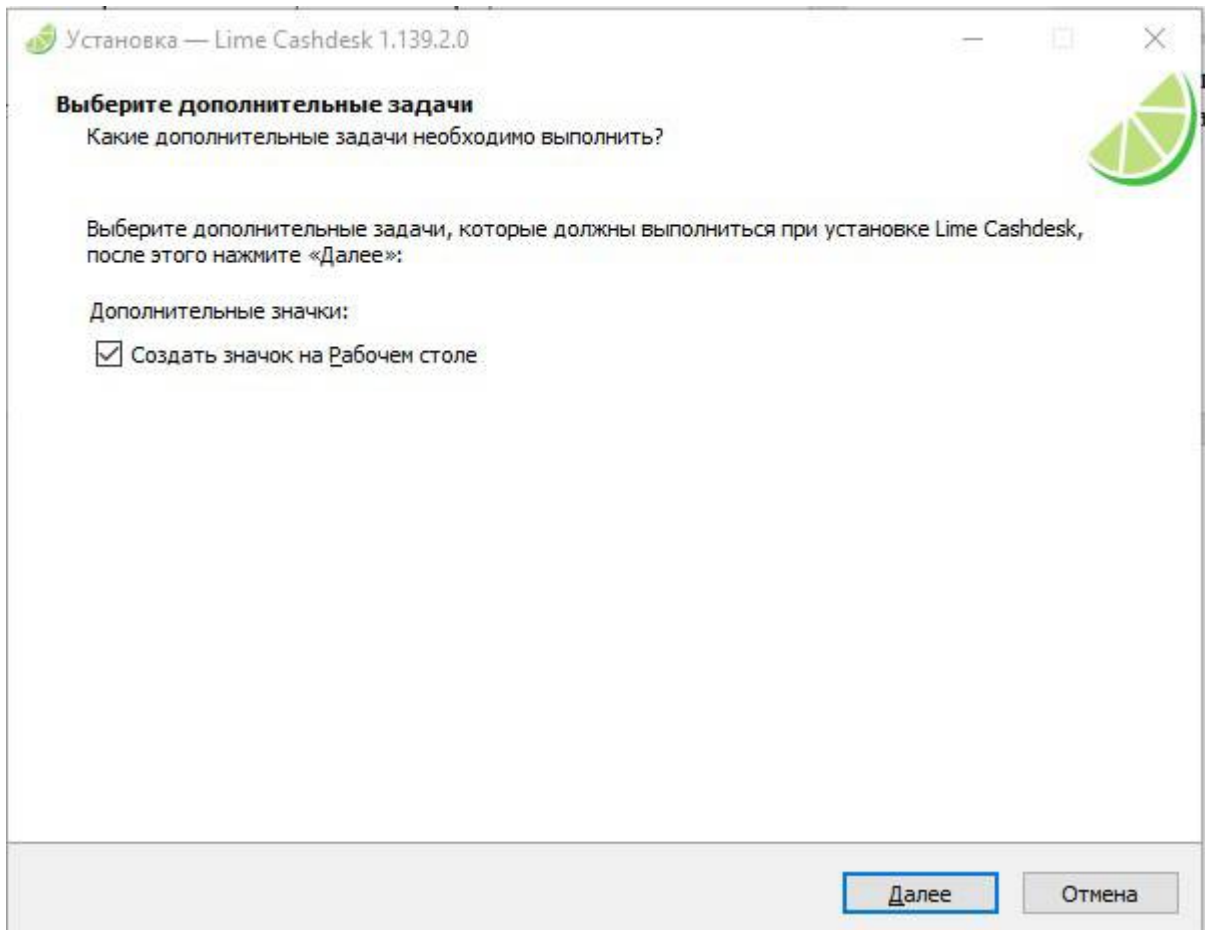

Header

Актуальную версию кассы можно скачать по ссылке [https:адрес_сервера_Лайм/about](https://адрес_сервера_Лайм/about)

Запустить файл Lime.Cashdesk • Выбрать язык установки

Отметить галочку в чекбоксе «Создать ярлык на рабочем столе»