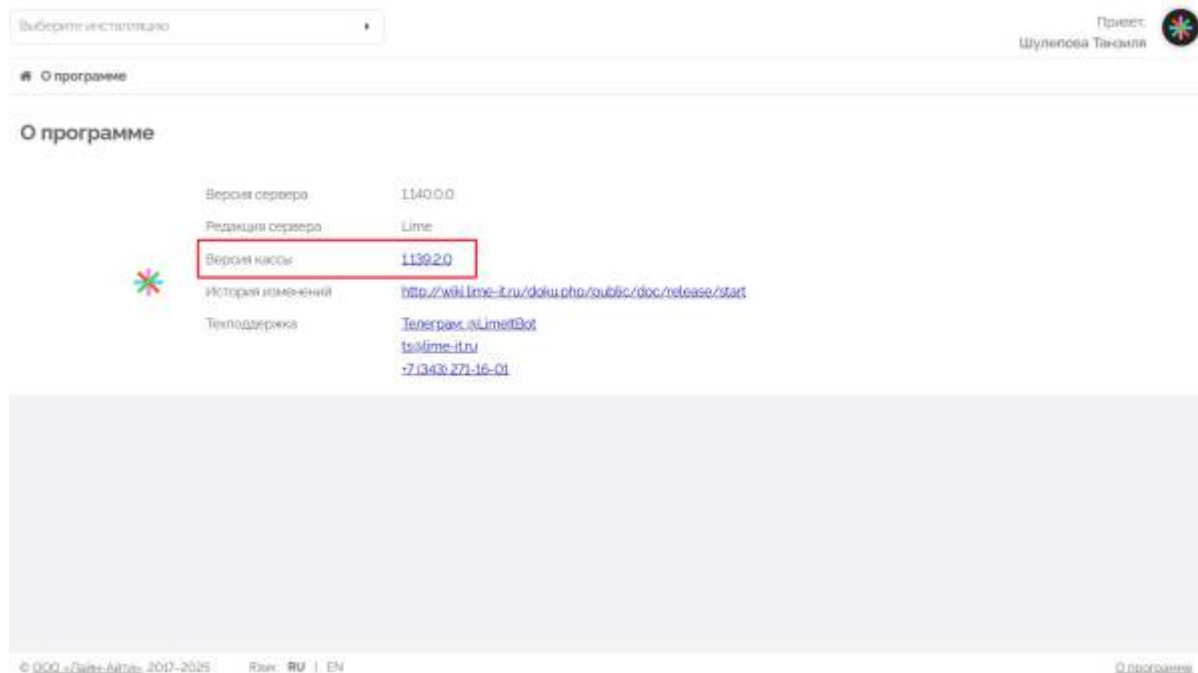

Header

Актуальную версию кассы можно скачать по ссылке [https:адрес_сервера_Лайм/about](https://адрес_сервера_Лайм/about)

Запустить файл Lime.Cashdesk • Выбрать язык установки

Отметить галочку в чекбоксе «Создать ярлык на рабочем столе»