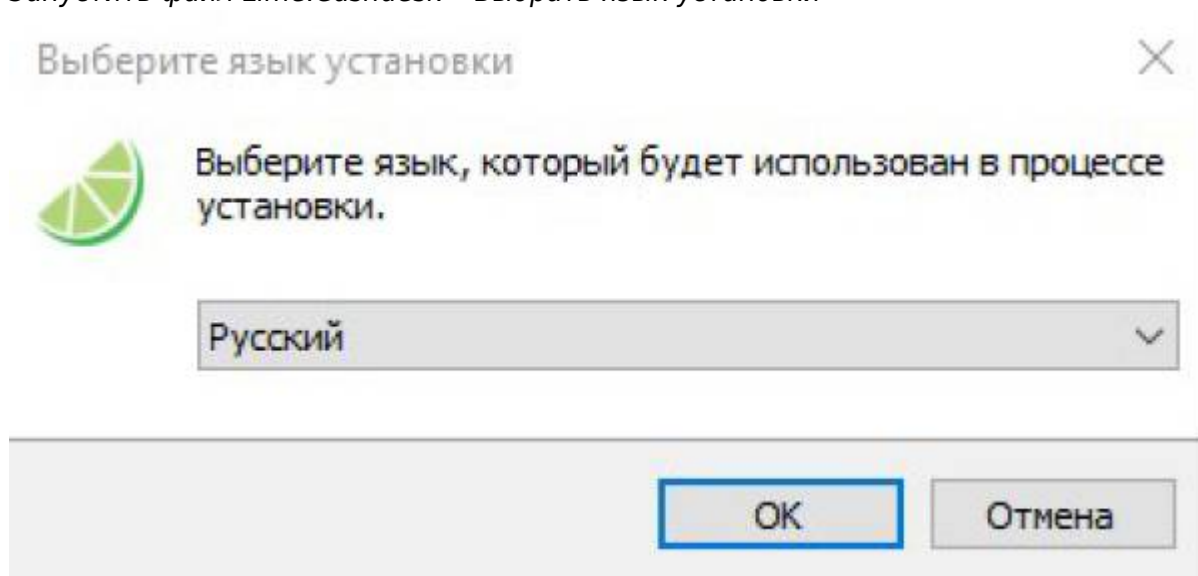

Header

Актуальную версию кассы можно скачать по ссылке [https:адрес_сервера_Лайм/about](https://адрес_сервера_Лайм/about)

Запустить файл Lime.Cashdesk • Выбрать язык установки

Отметить галочку в чекбоксе «Создать ярлык на рабочем столе»