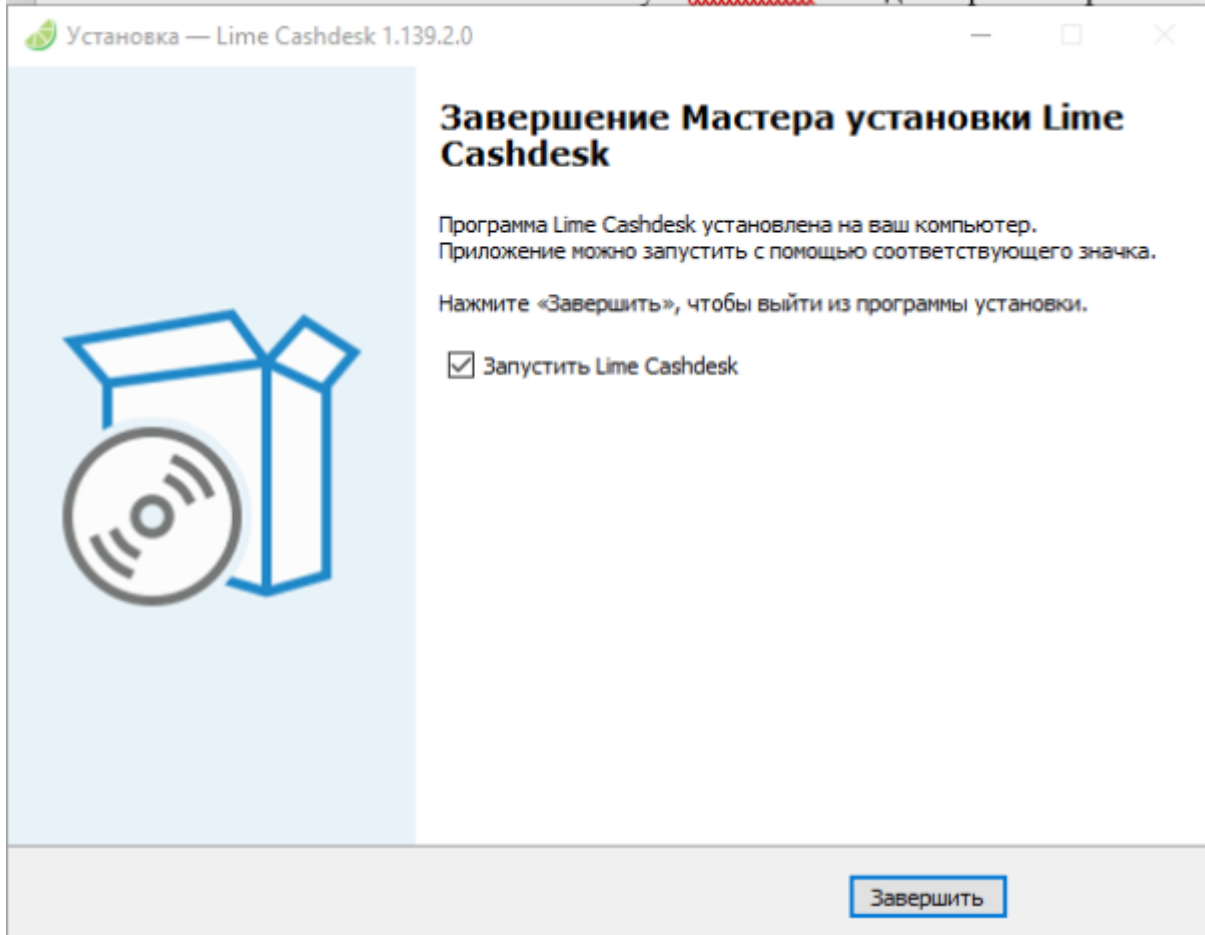

Header

Актуальную версию кассы можно скачать по ссылке [https:адрес_сервера_Лайм/about](https://адрес_сервера_Лайм/about)

Запустить файл Lime.Cashdesk • Выбрать язык установки

Отметить галочку в чекбоксе «Создать ярлык на рабочем столе»

• Нажать

кнопку «Установить» • Нажать кнопку «Завершить»

From:

<https://wiki.lime-it.ru/> -

Permanent link:

https://wiki.lime-it.ru/doku.php/public/ustanovka_kassy?rev=1775212093

Last update: **10:28 03/04/2026**