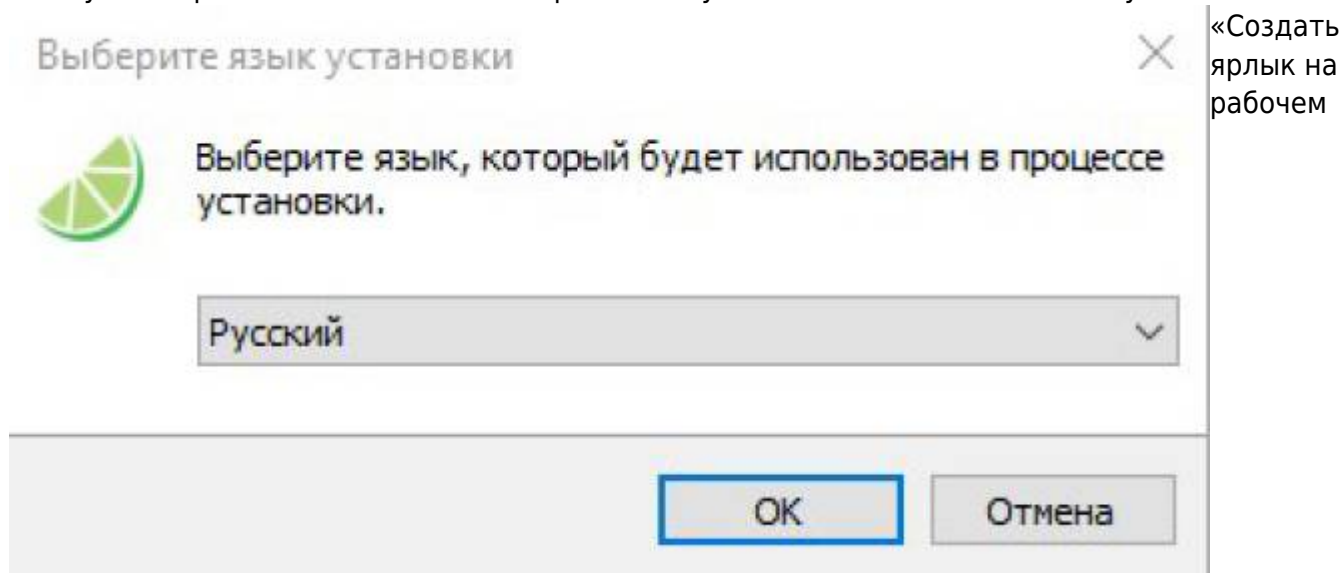

Последовательность установки ПО «Лайм касса»

Актуальную версию кассы можно скачать по ссылке [https:адрес_сервера_Лайм/about](https://адрес_сервера_Лайм/about)

- Запустить файл Lime.Cashdesk
- Выбрать язык установки
- Отметить галочку в чекбоксе