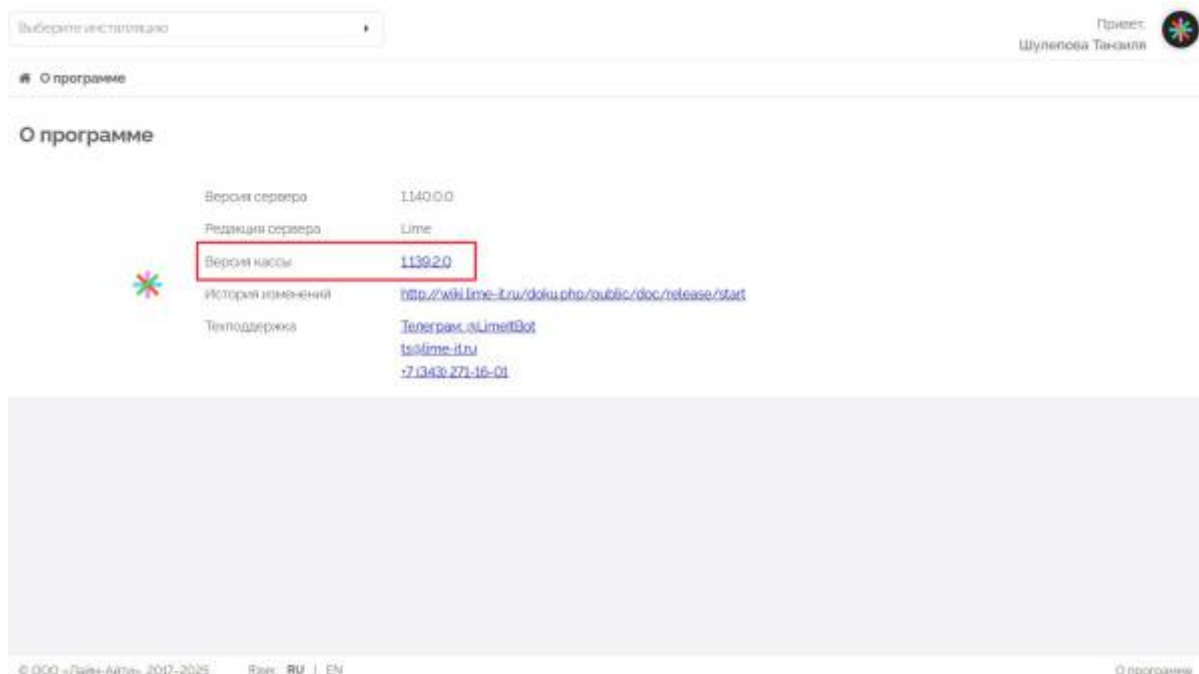

Последовательность установки ПО «Лайм касса»

Актуальную версию кассы можно скачать по ссылке [https:адрес_сервера_Лайм/about](https://адрес_сервера_Лайм/about)

- Запустить файл Lime.Cashdesk
- Выбрать язык установки
- Отметить галочку в чекбоксе