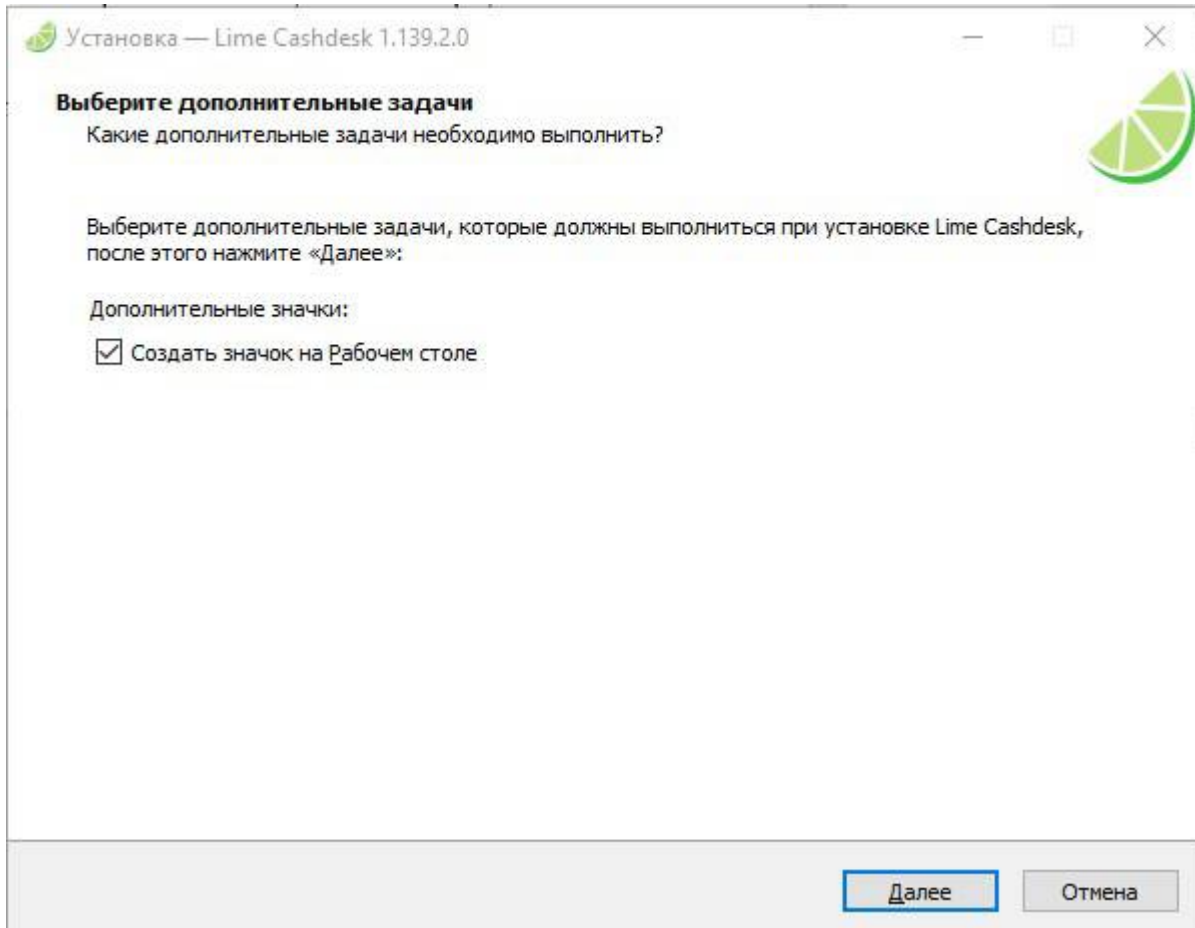

Последовательность установки ПО «Лайм касса»

Актуальную версию кассы можно скачать по ссылке [https:адрес_сервера_Лайм/about](https://адрес_сервера_Лайм/about)

- Запустить файл Lime.Cashdesk
- Выбрать язык установки
- Отметить галочку в чекбоксе