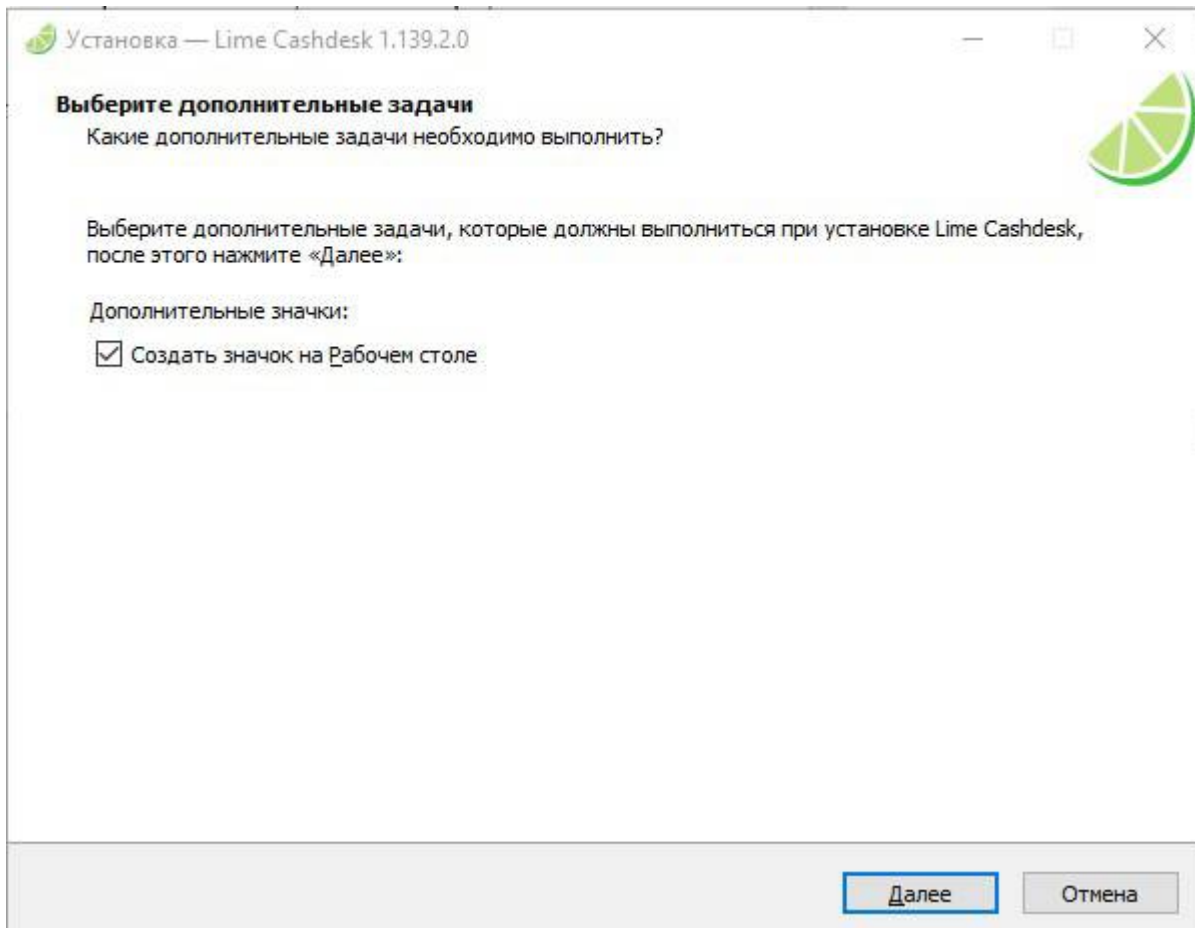

# Последовательность установки ПО «Лайм касса»

Актуальную версию кассы можно скачать по ссылке [https://адрес\\_сервера\\_Лайм/about](https://адрес_сервера_Лайм/about)

Запустить файл Lime.Cashdesk Выбрать язык установки Отметить галочку в чекбоксе «Создать ярлык на рабочем