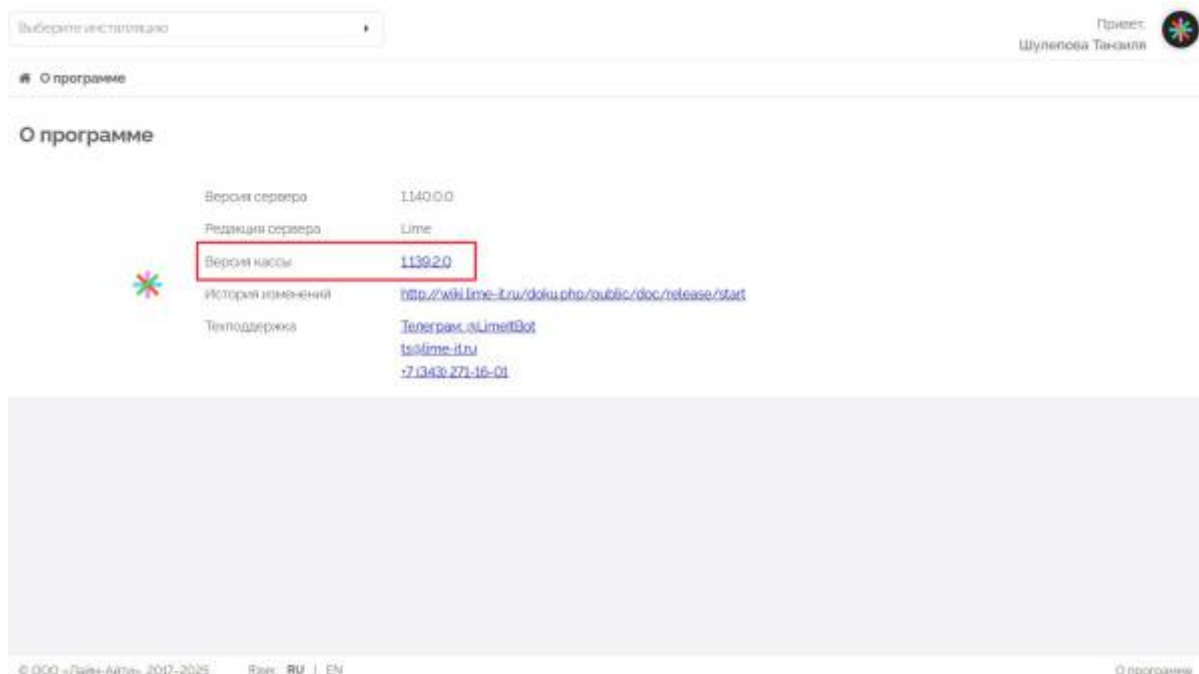

# Последовательность установки ПО «Лайм касса»

Актуальную версию кассы можно скачать по ссылке [https://адрес\\_сервера\\_Лайм/about](https://адрес_сервера_Лайм/about)

Запустить файл Lime.Cashdesk Выбрать язык установки Отметить галочку в чекбоксе «Создать ярлык на рабочем