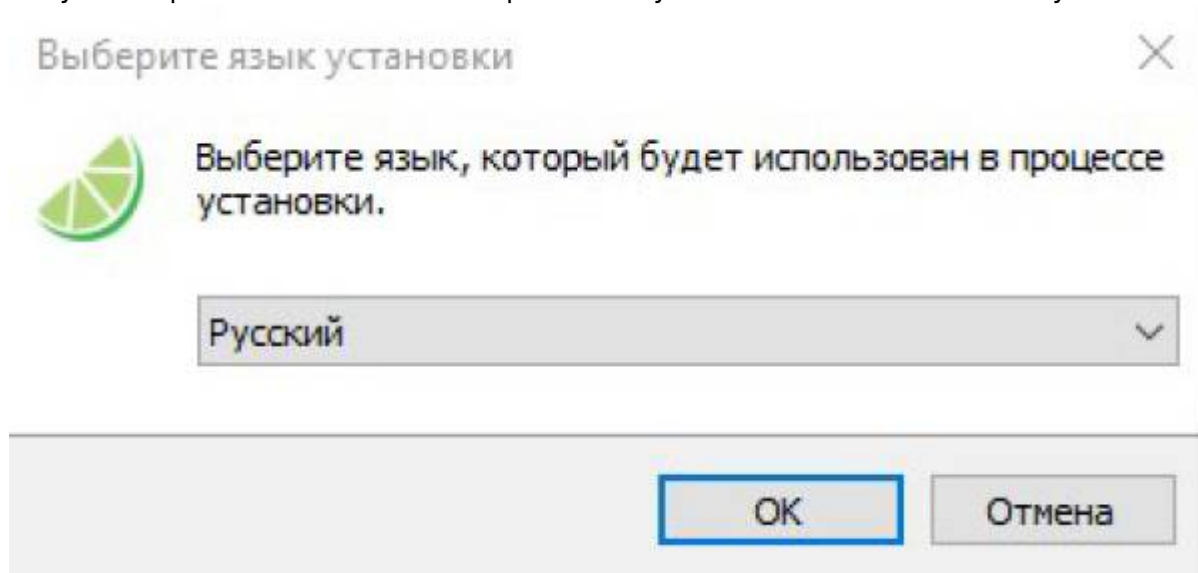

# Последовательность установки ПО «Лайм касса»

Актуальную версию кассы можно скачать по ссылке [https://адрес\\_сервера\\_Лайм/about](https://адрес_сервера_Лайм/about)

Запустить файл Lime.Cashdesk Выбрать язык установки Отметить галочку в чекбоксе «Создать ярлык на рабочем